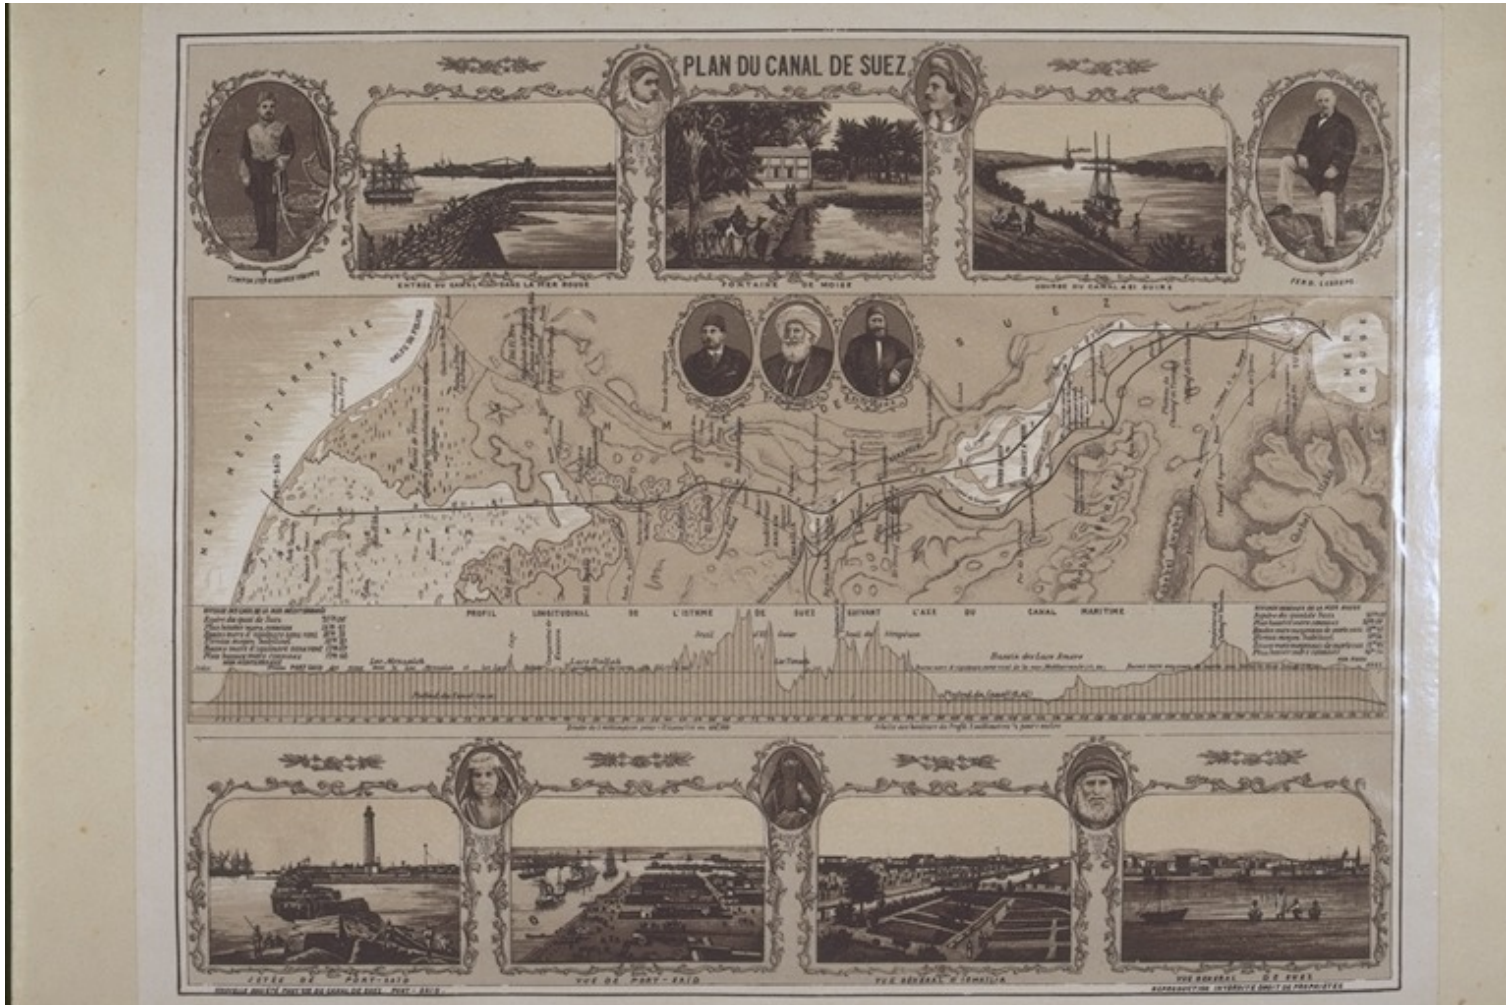

Basel Mission Archives

"Plan du Canal de Suez. - Tiwfik, 1ier Kedive d'Egypte. - Entrée du Canal dans la Mer Rouge. - Fontaine de Moïse. - Gorge du Canal Aei Guirs. - Ferd. Lesseps. - Kedive Dicka Ismaïl, Pascha. - Mehemetaly. - Saïd Pacha. - Jetée de Port-Saïd. - Vue de Port-Saïd. - Vue général d'Ismaïlia. - Vue général de Suez. "

Alternate title: Map of the Suez Canal. Tiwfik, 1st Kedif of Egypt. - The Canal's entrance into the Red Sea. - Moses' Fountain. - The cutting of the Canal Aei Guirs. - Ferd. Lesseps. - Kedif Dicka Ismail, Pasha. - Mehemetaly. - Said Pacha. - Jetty in Port Said. - View of Port Said. - General view of Ismailia. - General view of Suez.