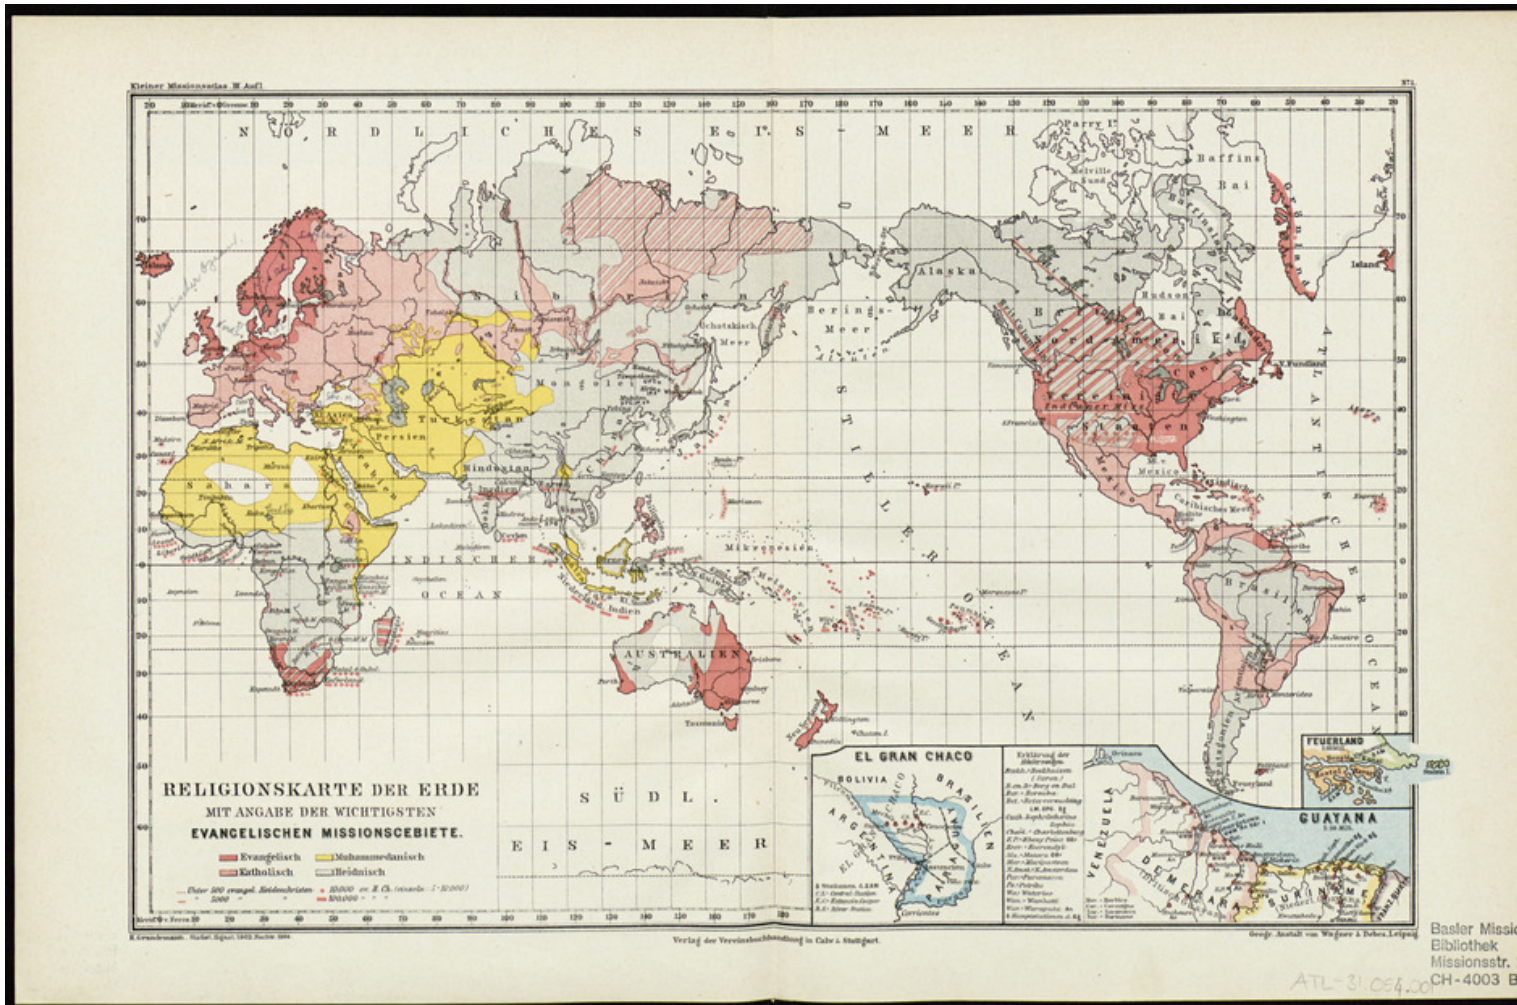

Basel Mission Archives

"Religionskarte der Erde mit Angabe der wichtigsten evangelischen Missionsgebiete."

Title: "Religionskarte der Erde mit Angabe der wichtigsten evangelischen Missionsgebiete."

Ref. number: ATL-31.054.001

Date: Proper date: [ohne Angabe], 1904

Subject: [Geography]: World
[Archives catalogue]: Maps and plans: ATL - Atlas collection: ATL-31:
ATL-31.054

Type: Map

Format: [Format]: 28cm x 42cm
[Condition]: /
[Material]: Papier
[Scale unit]: ohne Angabe