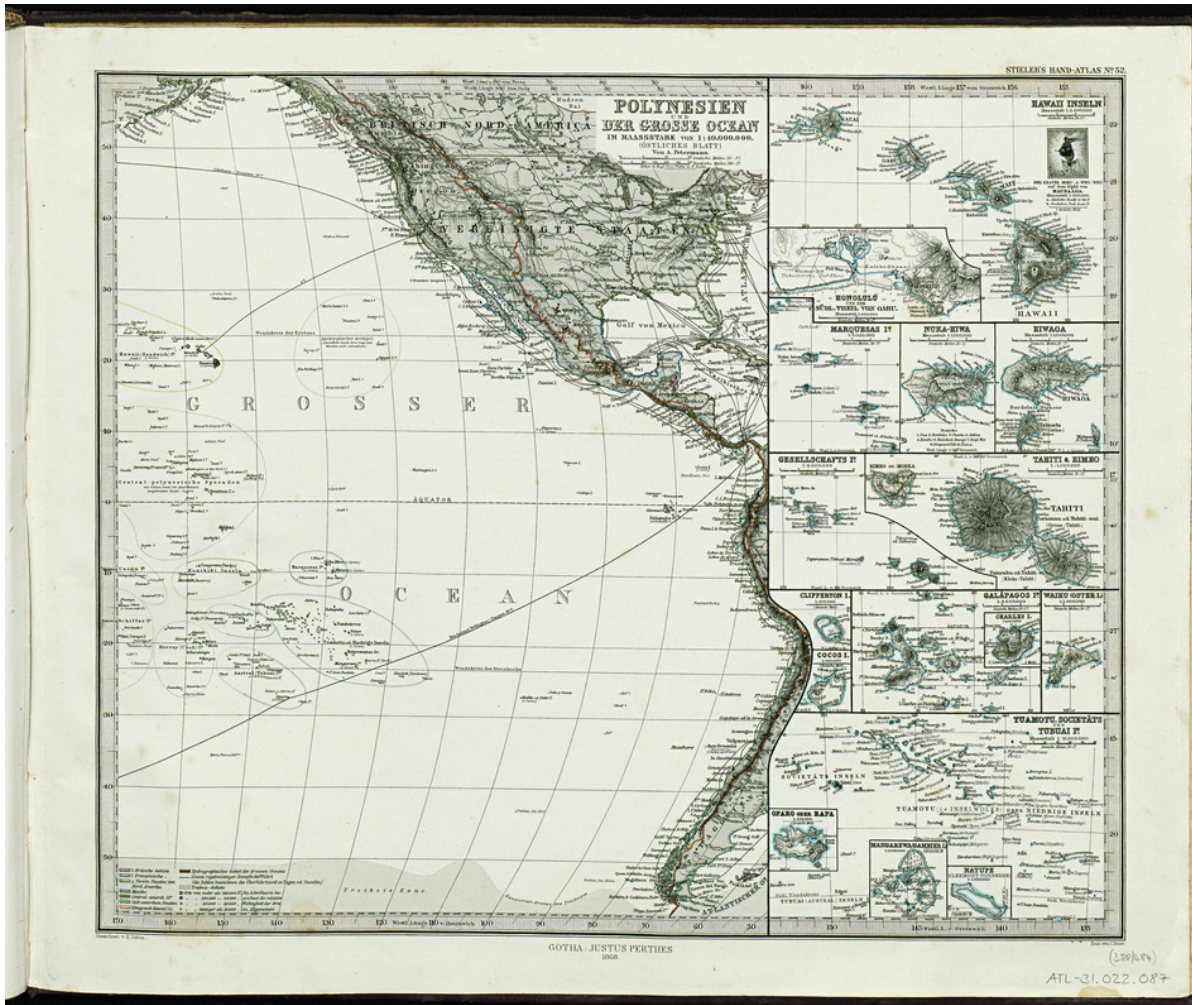

# Basel Mission Archives

"Polynesien und der Grosse Ocean (östliches Blatt)."

- Title:** "Polynesien und der Grosse Ocean (östliches Blatt)."
- Ref. number:** ATL-31.022.087
- Date:** Proper date: [ohne Angabe], 1868
- Subject:** [Geography]: Indonesia  
[Geography]: Southeast Asia  
[Geography]: Antillen (Islands)  
[Archives catalogue]: Maps and plans: ATL - Atlas collection: ATL-31: Adolf Stieler's Hand-Atlas. Complete edition in 84 maps.1868.
- Type:** Map
- Format:** [Format]: 38cm x 45cm
- Relation:** 100205967
- Ordering:** Please contact us by email [info@bmarchives.org](mailto:info@bmarchives.org)