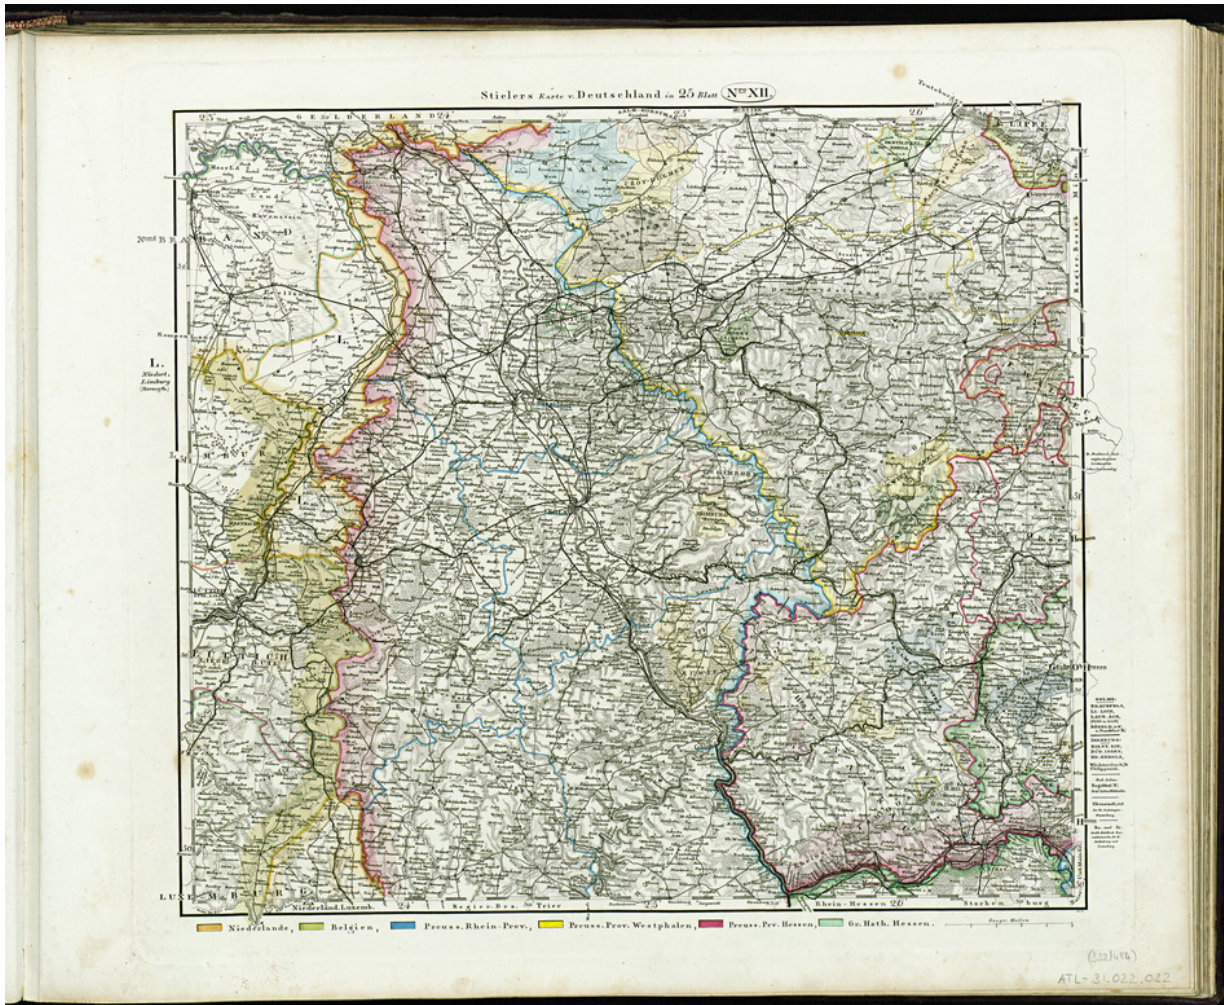

Basel Mission Archives

"Stieler's Karte von Deutschland in 25 Blatt. Nr. XII"

Title: "Stieler's Karte von Deutschland in 25 Blatt. Nr. XII"

Ref. number: ATL-31.022.032

Date: Proper date: [ohne Angabe], 1868

Subject: [Geography]: Deutschland
[Geography]: Europe
[Archives catalogue]: Maps and plans: ATL - Atlas collection: ATL-31: Adolf Stieler's Hand-Atlas. Complete edition in 84 maps.1868.

Type: Map

Format: [Format]: 38cm x 45cm
[Condition]: /
[Material]: Papier
[Scale unit]: ohne Angabe