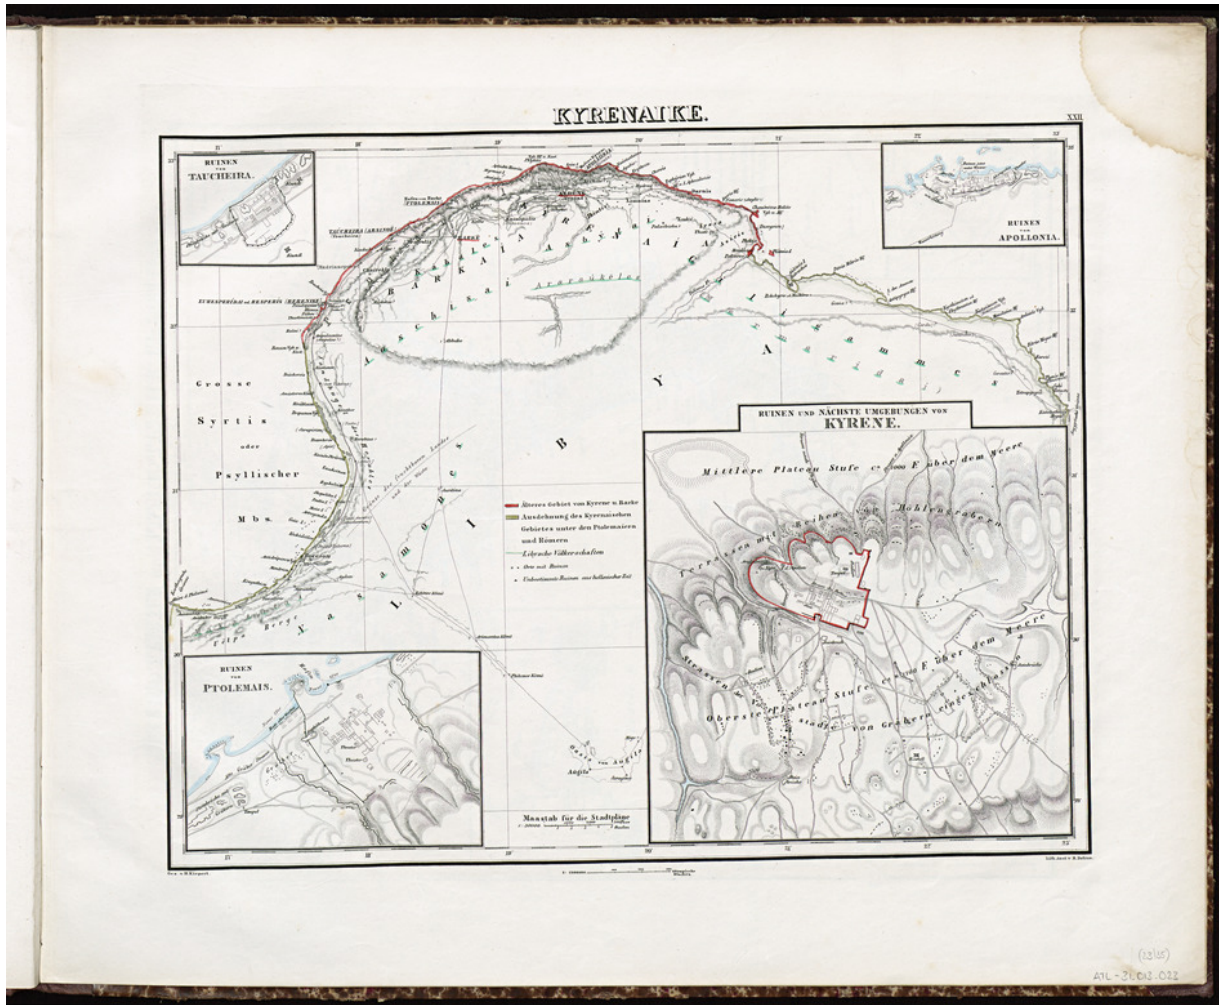

# Basel Mission Archives

"Kyrenaïke"

**Title:** "Kyrenaïke"

**Ref. number:** ATL-31.013.023

**Date:** Proper date: [ohne Angabe], 1846

**Subject:** [Geography]: Europe  
[Geography]: Griechenland  
[Archives catalogue]: Maps and plans: ATL - Atlas collection: ATL-31:  
ATL-31.013 - Topograph-historischer Atlas von Hellas und den Hellenischen  
Colonien in 24 Blättern; unter der Mitwirkung des Prof. Carl Ritter, bearbeitet  
von H. Kiepert. Drittes Heft. Berlin, 1846

**Type:** Map

**Format:** [Format]: 42cm x 52cm  
[Condition]: /  
[Material]: Papier  
[Scale unit]: Olympische Stadien