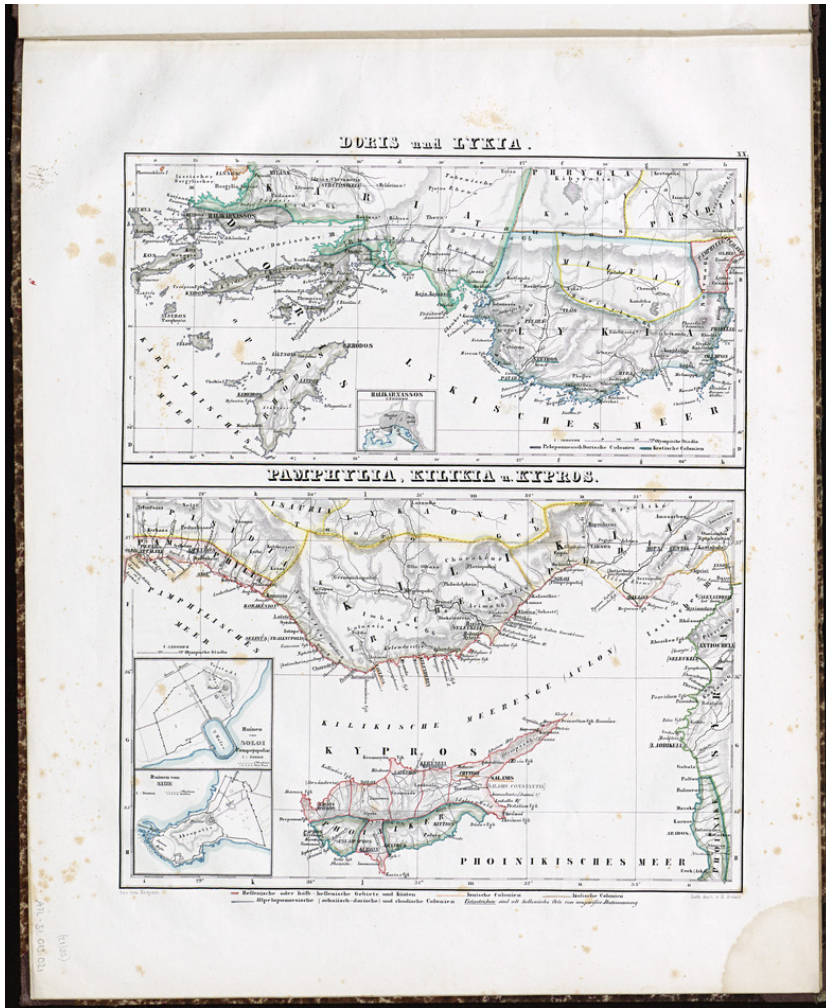

Basel Mission Archives

"Doris und Lykia Pamphylia, Kilikia u. Kypros."

Title: "Doris und Lykia Pamphylia, Kilikia u. Kypros."

Ref. number: ATL-31.013.021

Date: Proper date: [ohne Angabe], 1846

Subject: [Geography]: Europe
[Geography]: Griechenland
[Archives catalogue]: Maps and plans: ATL - Atlas collection: ATL-31:
ATL-31.013 - Topograph-historischer Atlas von Hellas und den Helenischen
Colonien in 24 Blättern; unter der Mitwirkung des Prof. Carl Ritter, bearbeitet
von H. Kiepert. Drittes Heft. Berlin, 1846

Type: Map

Format: [Format]: 52cm x 42cm
[Condition]: /
[Material]: Papier
[Scale unit]: Olympische Stadien

Basel Mission Archives

Relation: 100205824

Ordering: Please contact us by email info@bmarchives.org