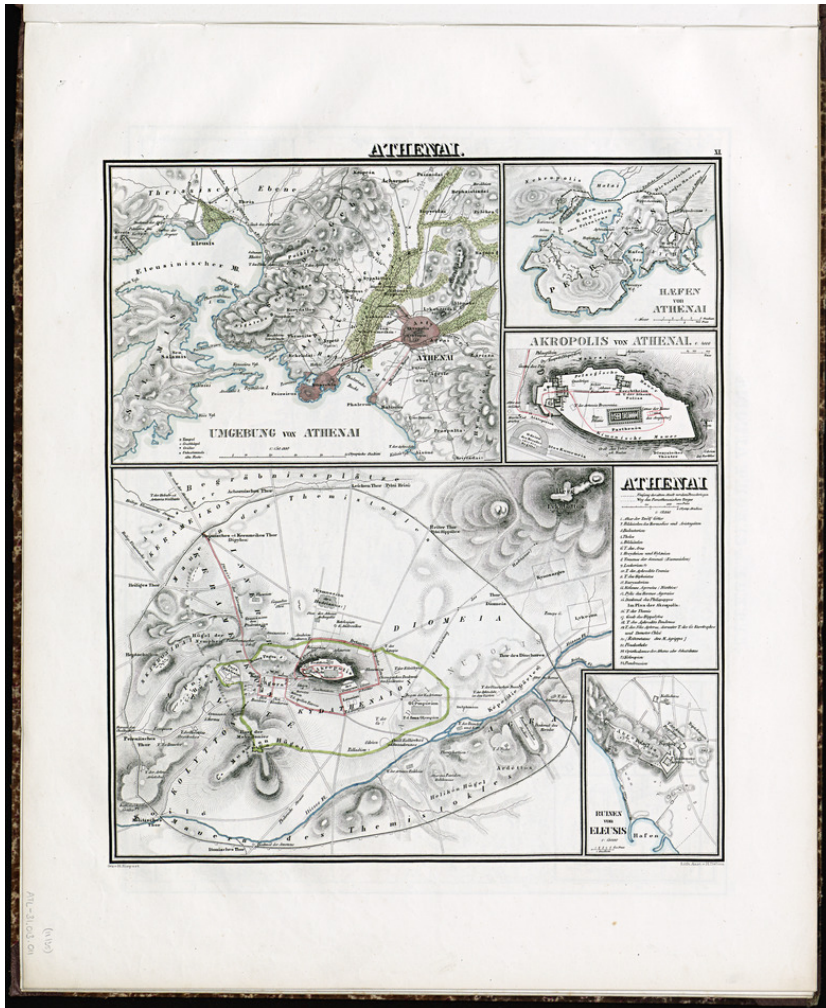

"Athenai"

Title: "Athenai"

Ref. number: ATL-31.013.011

Date: Proper date: [ohne Angabe], 1846

Subject: [Geography]: Europe
[Geography]: Griechenland
[Archives catalogue]: Maps and plans: ATL - Atlas collection: ATL-31:
ATL-31.013 - Topograph-historischer Atlas von Hellas und den Hellenischen
Colonien in 24 Blättern; unter der Mitwirkung des Prof. Carl Ritter, bearbeitet
von H. Kiepert. Drittes Heft. Berlin, 1846

Type: Map

Format: [Format]: 52cm x 42cm
[Condition]: /
[Material]: Papier
[Scale unit]: Olympische Stadien

Basel Mission Archives

Relation: 100205824

Ordering: Please contact us by email info@bmarchives.org