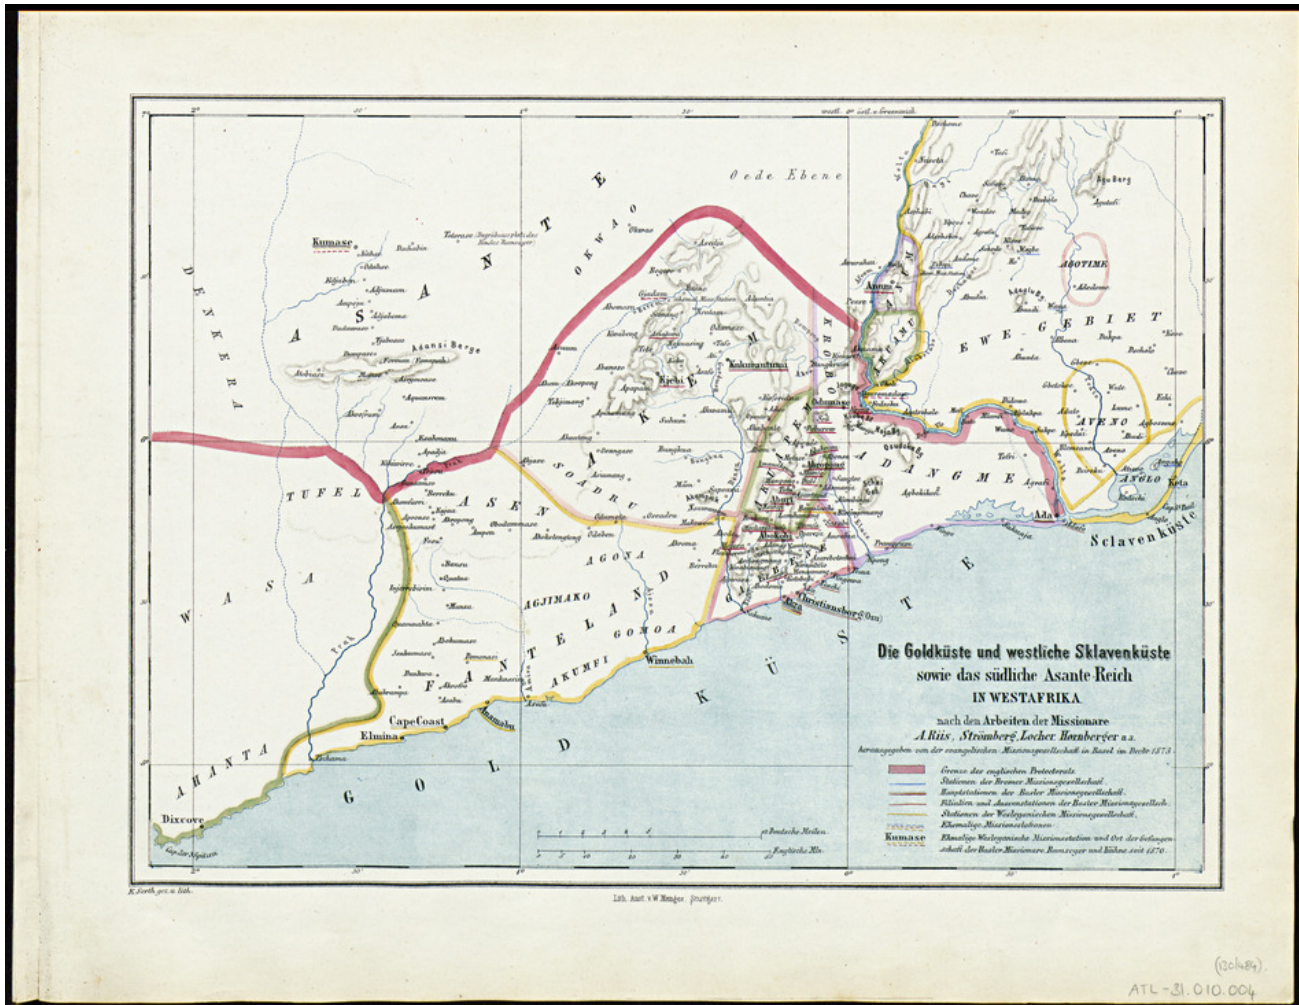

Basel Mission Archives

"Die Goldküste und westliche Sklavenküste sowie das südliche Asante-Reich in Westafrika"

Title: "Die Goldküste und westliche Sklavenküste sowie das südliche Asante-Reich in Westafrika"

Ref. number: ATL-31.010.004

Date: Proper date: 1873

Subject: [Geography]: Africa {continent}
[Geography]: Goldküste
[Archives catalogue]: Maps and plans: ATL - Atlas collection: ATL-31: Atlas of the Evangelical Mission Society in Basel. According to the information of the missionaries Locher, Plessing, Kies, Albrecht, Weigle, Dr. Gundert, Lechler and Winnes. Basel, 1859

Type: Map

Format: [Format]: 29cm x 36cm
[Condition]: /
[Material]: Papier

Basel Mission Archives

[Scale unit]: Meilen deutsch
[Scale unit]: Meilen englisch

Relation:

100205799

Ordering:

Please contact us by email info@bmarchives.org