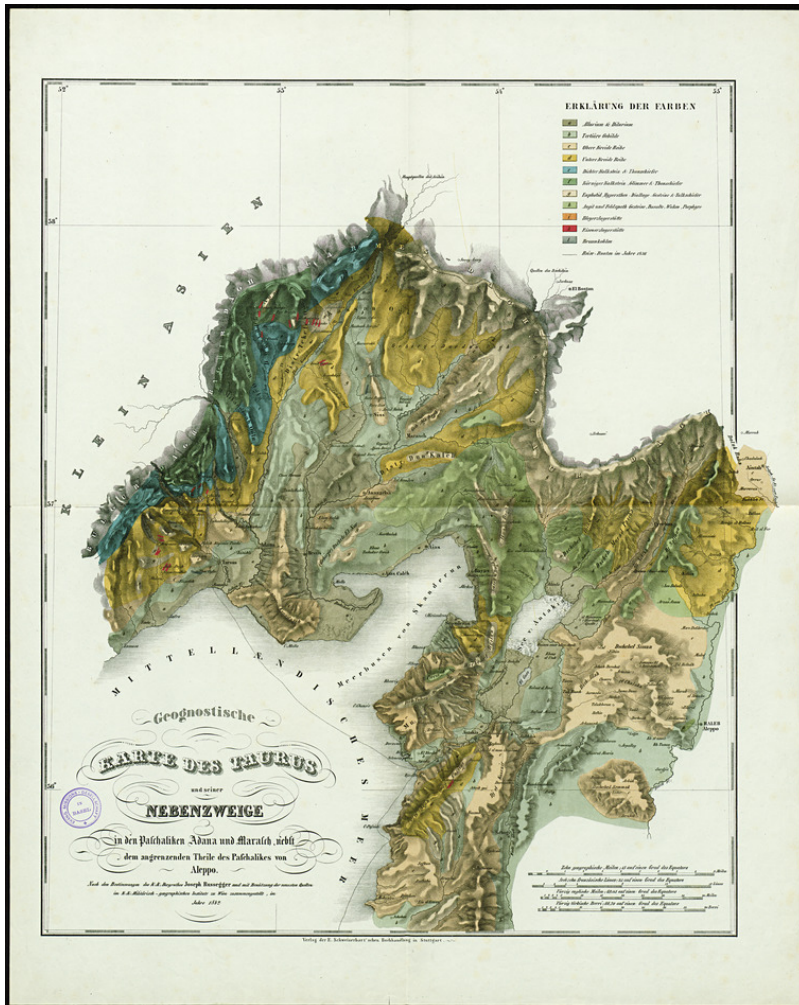

Basel Mission Archives

"Geognostische Karte des Taurus und seiner Nebenzweige "

- Title:** "Geognostische Karte des Taurus und seiner Nebenzweige "
- Alternate title:** Geognostic map of the Taurus and its branches
- Ref. number:** ATL-31.005.016
- Date:** Proper date: 1842
- Subject:** [Geography]: Middle East
[Geography]: Syrien
[Archives catalogue]: Maps and plans: ATL - Atlas collection: ATL-31:
Considering Russeggers Travels in Europa, Asien and Afrika
- Type:** Map
- Format:** [Format]: 74cm x 54cm
[Condition]: /
[Material]: Papier
[Scale unit]: Geographische Meilen
[Scale unit]: Meilen deutsch