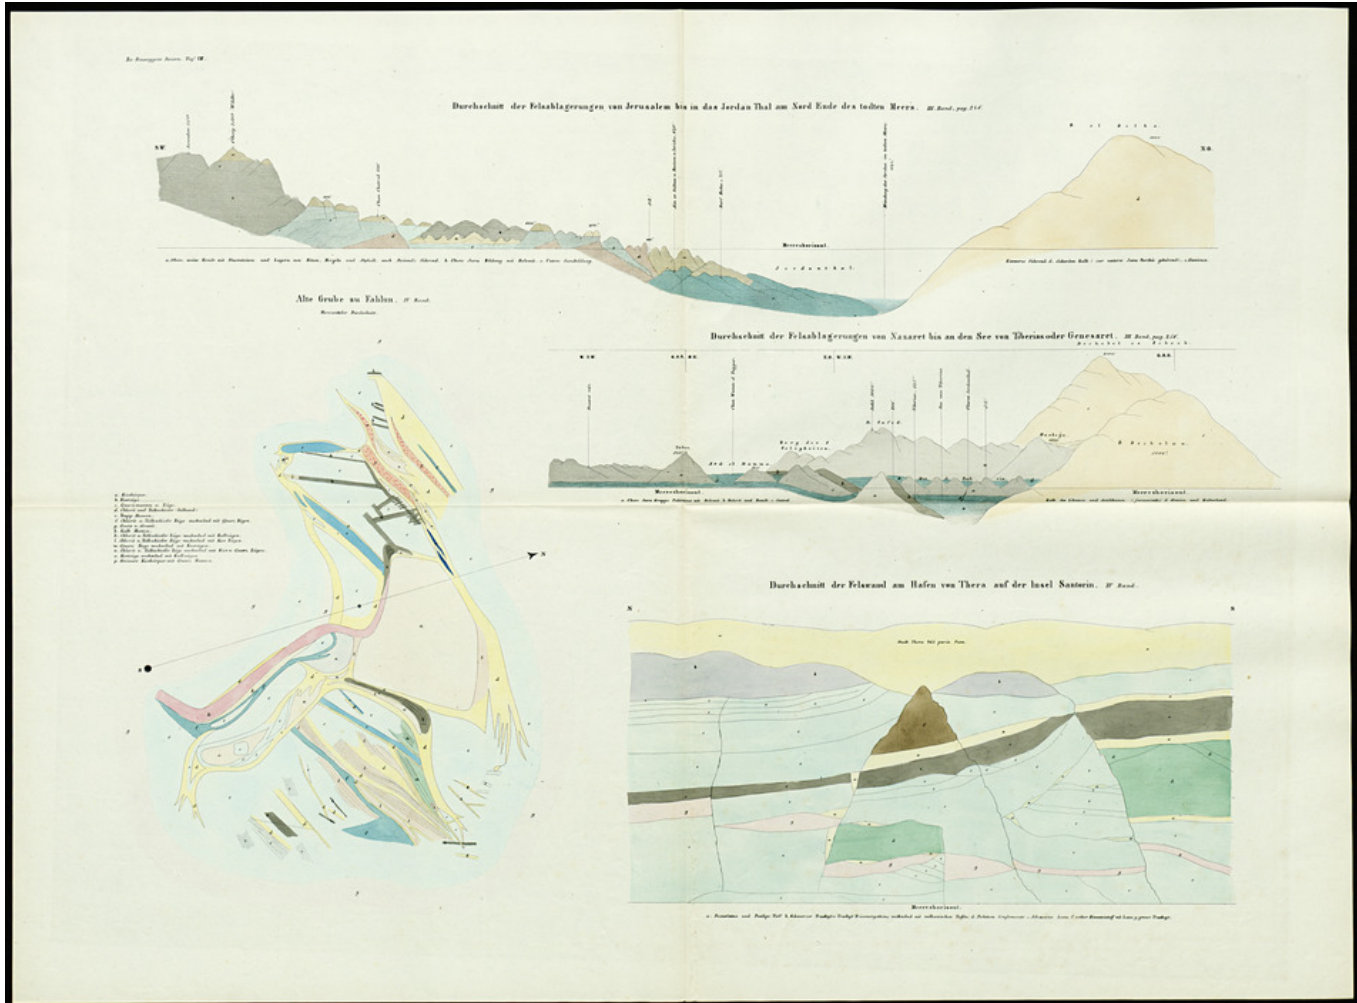

# Basel Mission Archives

"Tafel VII zu Russeggers Reisen: Verschiedene Durschnitte der Felsablagerungen von Flussen im mittleren Osten "

**Title:** "Tafel VII zu Russeggers Reisen: Verschiedene Durschnitte der Felsablagerungen von Flussen im mittleren Osten "

**Alternate title:** Chart VII to Russeggers travels: various averages of rock sedimentation in rivers in the Middle East

**Ref. number:** ATL-31.005.005

**Date:** Proper date: [ohne Angabe]

**Subject:** [Geography]: Middle East  
[Geography]: Syrien  
[Archives catalogue]: Maps and plans: ATL - Atlas collection: ATL-31:  
Considering Russeggers Travels in Europa, Asien and Afrika

**Type:** Map

**Format:** [Format]: 54cm x 74cm  
[Condition]: /