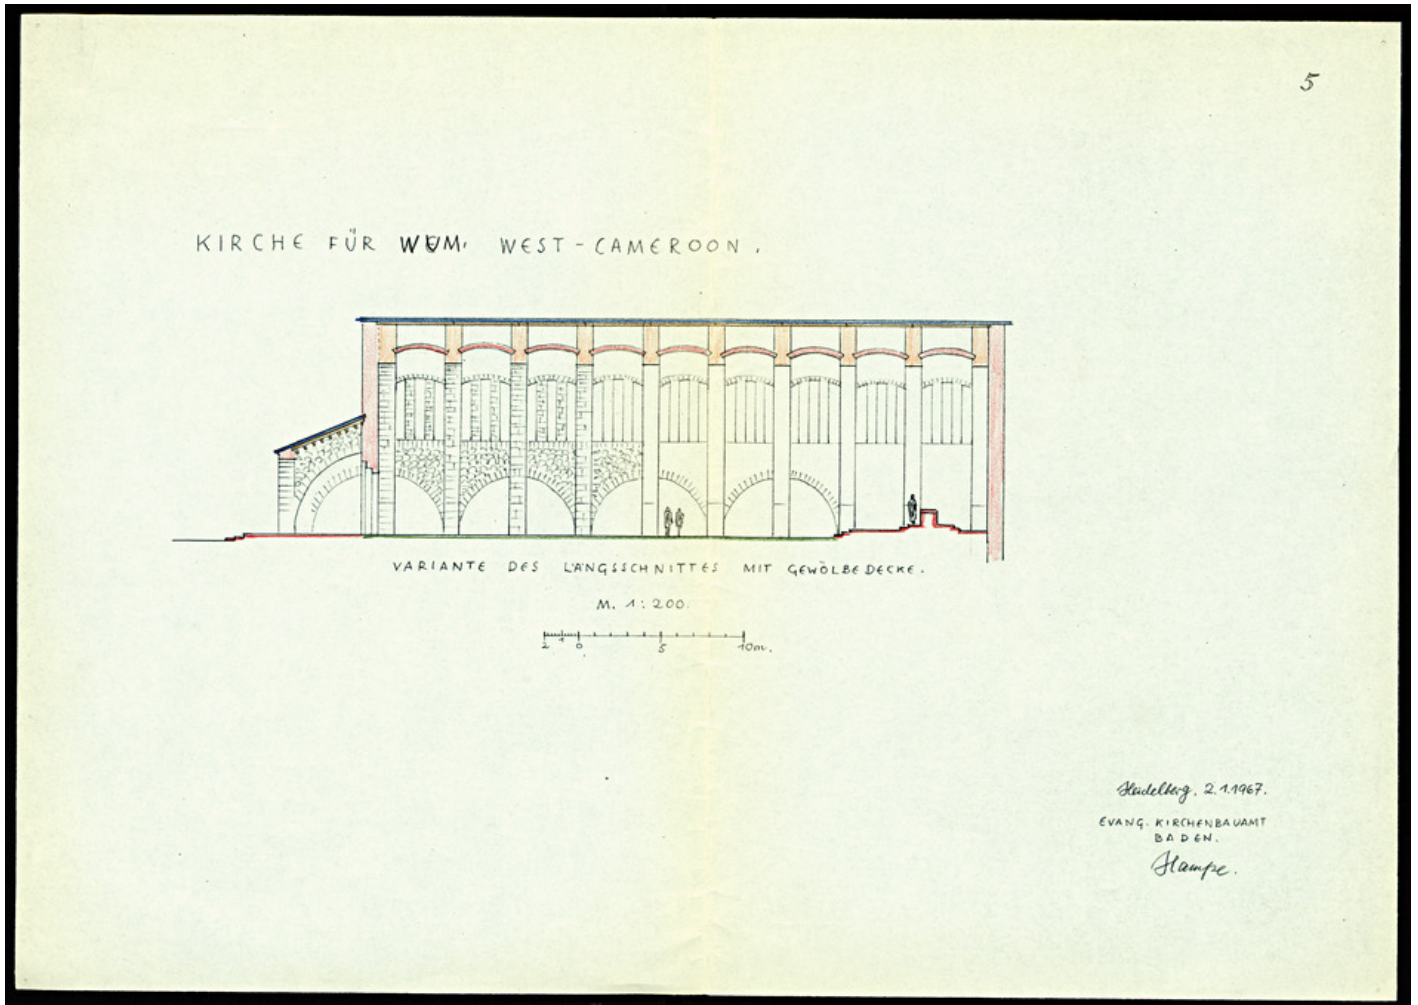

"Kirche für Wum West-Cameroon Variante des Längsschnittes mit Gewölbekeller"

**Title:** "Kirche für Wum West-Cameroon Variante des Längsschnittes mit Gewölbekeller"

**Ref. number:** WZUM-31.379

**Date:** Proper date: 02.01.1967

**Subject:** [Geography]: Africa {continent}: West Africa: Cameroon  
[Geography]: Wum  
[Archives catalogue]: Maps and plans: WZUM: WZUM-31

**Type:** Map

**Format:** [Format]: 30cm x 42cm  
[Condition]: -  
[Material]: Papier  
[Scale unit]: ohne Angabe