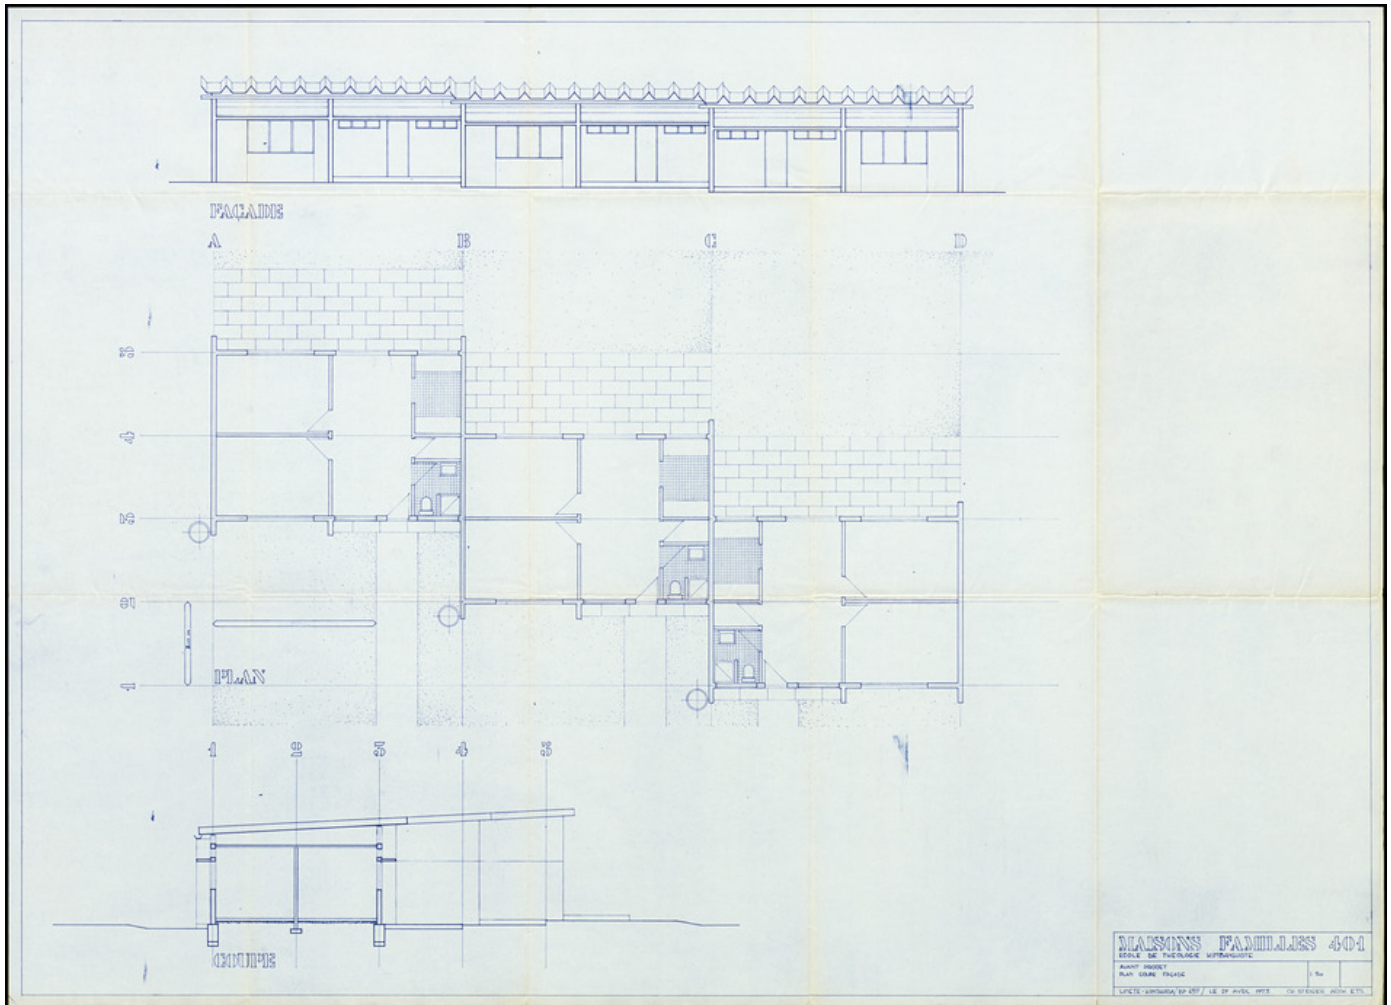

Basel Mission Archives

"Maisons Familles, école de théologie kimbanguiste, avant projet, plan coupe façade."

Title: "Maisons Familles, école de théologie kimbanguiste, avant projet, plan coupe façade."

Ref. number: WZUM-31.197

Date: Proper date: 1973

Subject: [Geography]: Kongo
[Geography]: Kinshasa
[Archives catalogue]: Maps and plans: WZUM: WZUM-31

Type: Map

Format: [Format]: 72cm x 99cm
[Condition]: -
[Material]: Papier
[Scale unit]: ohne Angabe