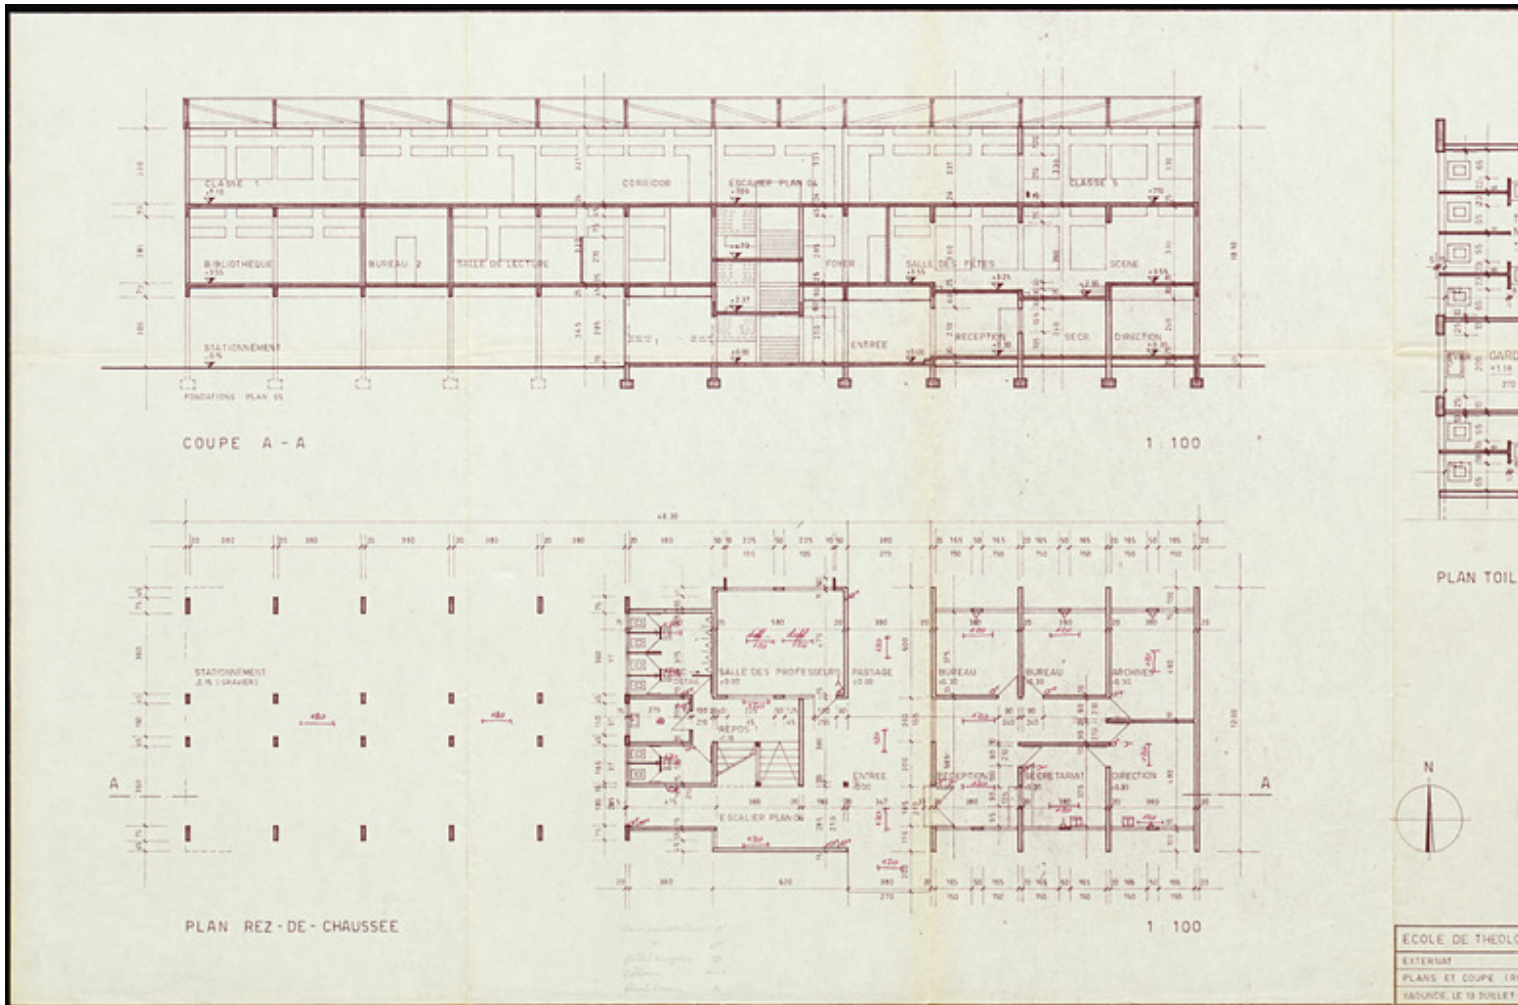

# Basel Mission Archives

"Ecole de Theologie Unie Douala Externat Plans et coupes (Rez-en-chausse)"

**Title:** "Ecole de Theologie Unie Douala Externat Plans et coupes (Rez-en-chausse)"

**Ref. number:** WZUM-31.037

**Date:** Proper date: 13. Juillet 1968

**Subject:** [Geography]: Africa {continent}: West Africa: Cameroon  
[Geography]: Duala  
[Archives catalogue]: Maps and plans: WZUM: WZUM-31

**Type:** Map

**Format:** [Format]: 45cm x 84cm  
[Condition]: -  
[Material]: Papier  
[Scale unit]: ohne Angabe