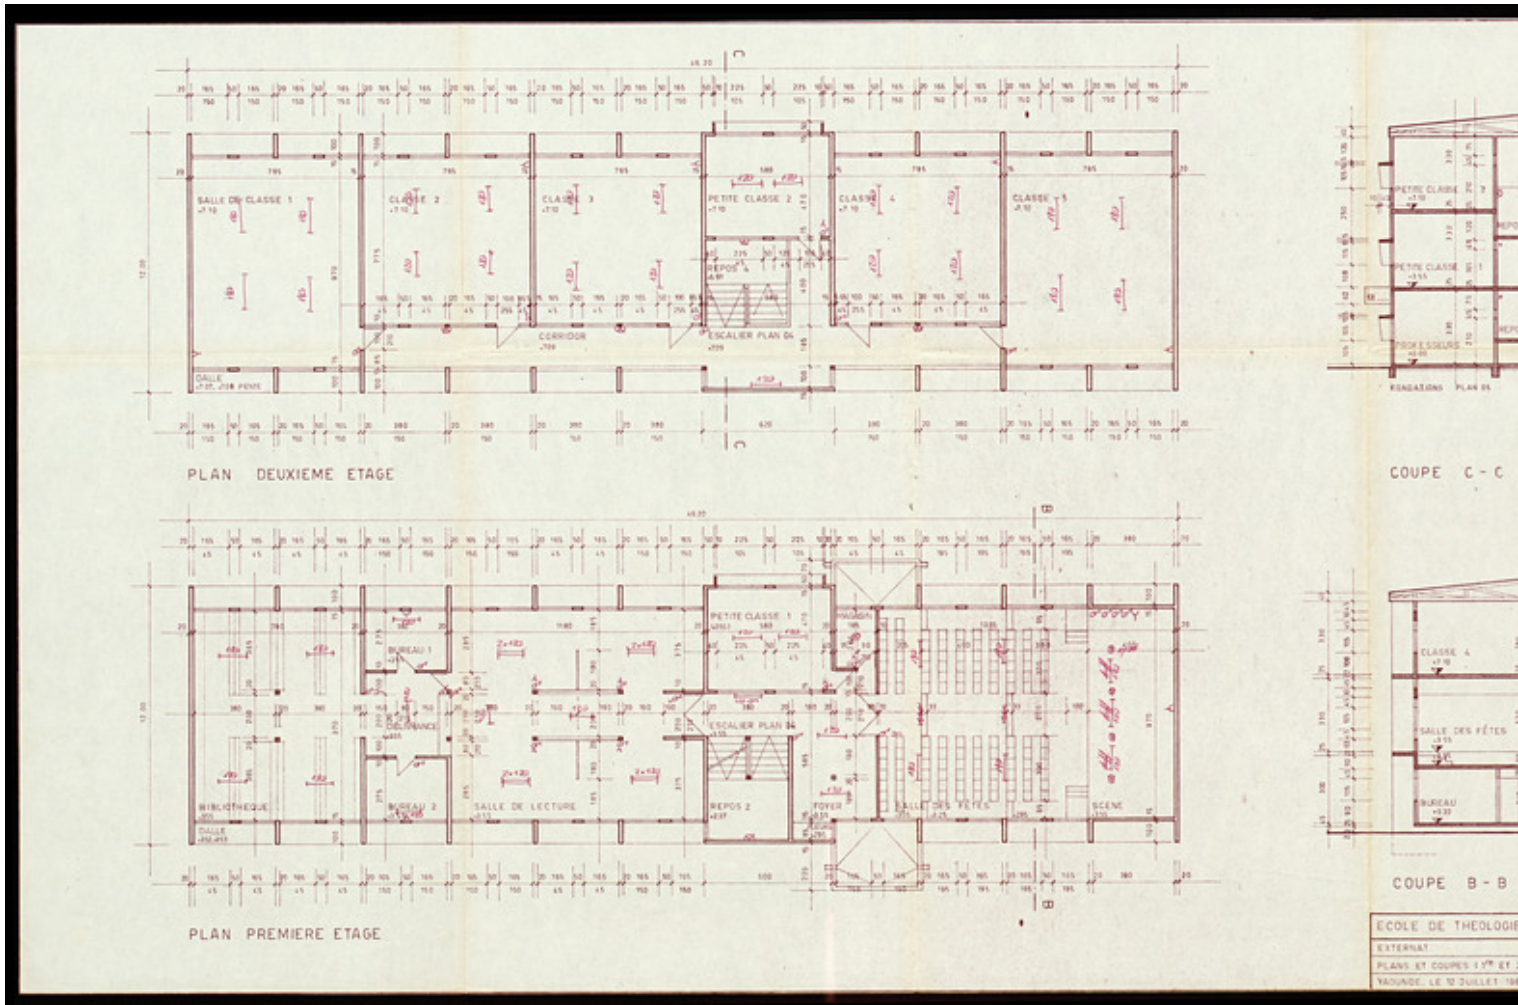

Basel Mission Archives

"Ecole de Theologie Unie Douala Externat Plans et coupes (1. et 2. Etage)"

Title: "Ecole de Theologie Unie Douala Externat Plans et coupes (1. et 2. Etage)"

Ref. number: WZUM-31.036

Date: Proper date: 12 Juillet 1968

Subject: [Geography]: Africa {continent}: West Africa: Cameroon
[Geography]: Duala
[Archives catalogue]: Maps and plans: WZUM: WZUM-31

Type: Map

Format: [Format]: 45cm x 84cm
[Condition]: /
[Material]: Papier
[Scale unit]: Nautische Meilen