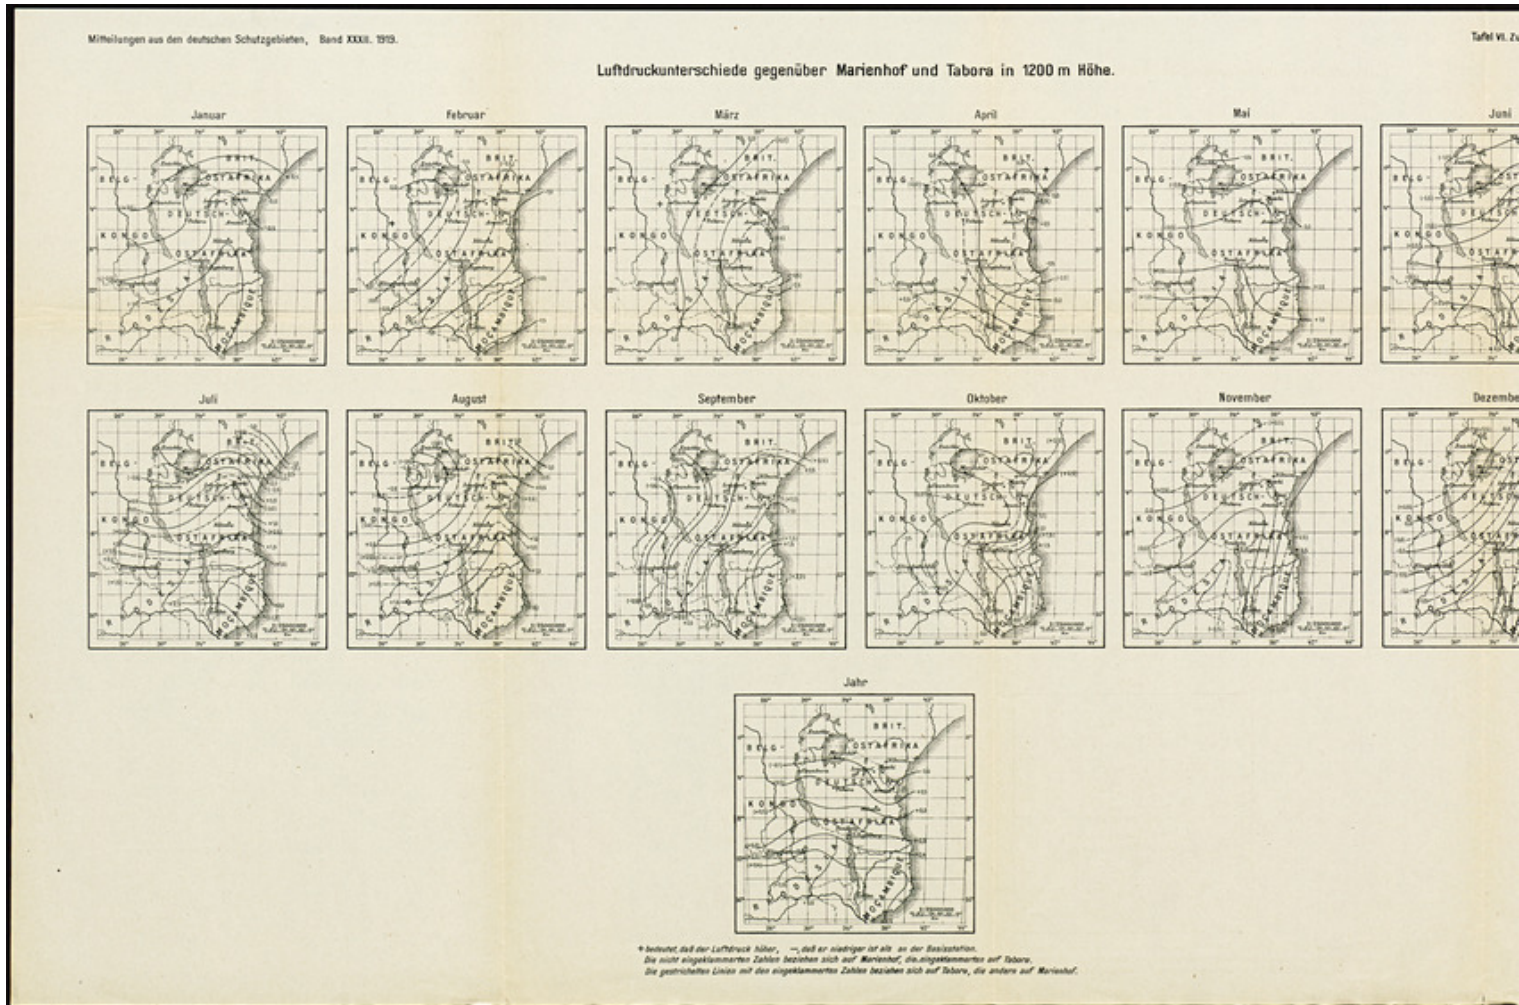

Basel Mission Archives

"Luftdruckunterschiede gegenüber Marienhof und Tabora, in 1200 m Höhe"

Title: "Luftdruckunterschiede gegenüber Marienhof und Tabora, in 1200 m Höhe"

Ref. number: KARVAR-31.387

Date: Proper date: 1919

Subject: [Geography]: Africa {continent}
[Geography]: Ostafrika
[Archives catalogue]: Maps and plans: KARVAR - Various maps: KARVAR-31

Type: Map

Format: [Format]: 44cm x 74cm
[Condition]: /
[Material]: Papier
[Scale unit]: Kilometer