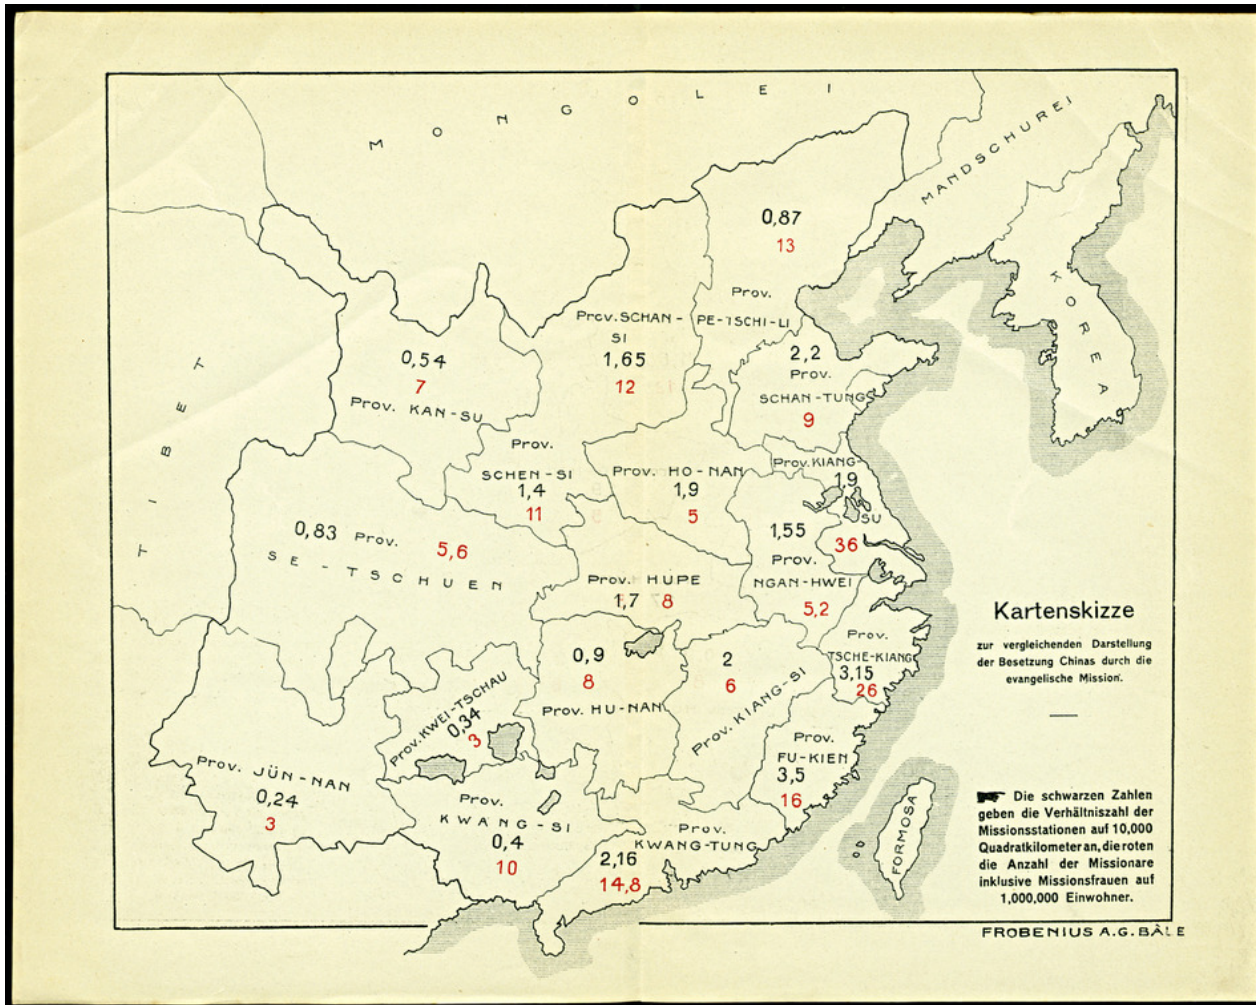

Basel Mission Archives

"Kartenskizze zur vergleichenden Darstellung der Besetzung Chinas durch die evangelische Mission."

Title: "Kartenskizze zur vergleichenden Darstellung der Besetzung Chinas durch die evangelische Mission."

Ref. number: KARVAR-31.377

Date: Proper date: [ohne Angabe]

Subject: [Geography]: Asia {continent}
[Geography]: China
[Archives catalogue]: Maps and plans: KARVAR - Various maps: KARVAR-31

Type: Map

Format: [Format]: 20cm x 25cm
[Condition]: -
[Material]: Papier
[Scale unit]: ohne Angabe