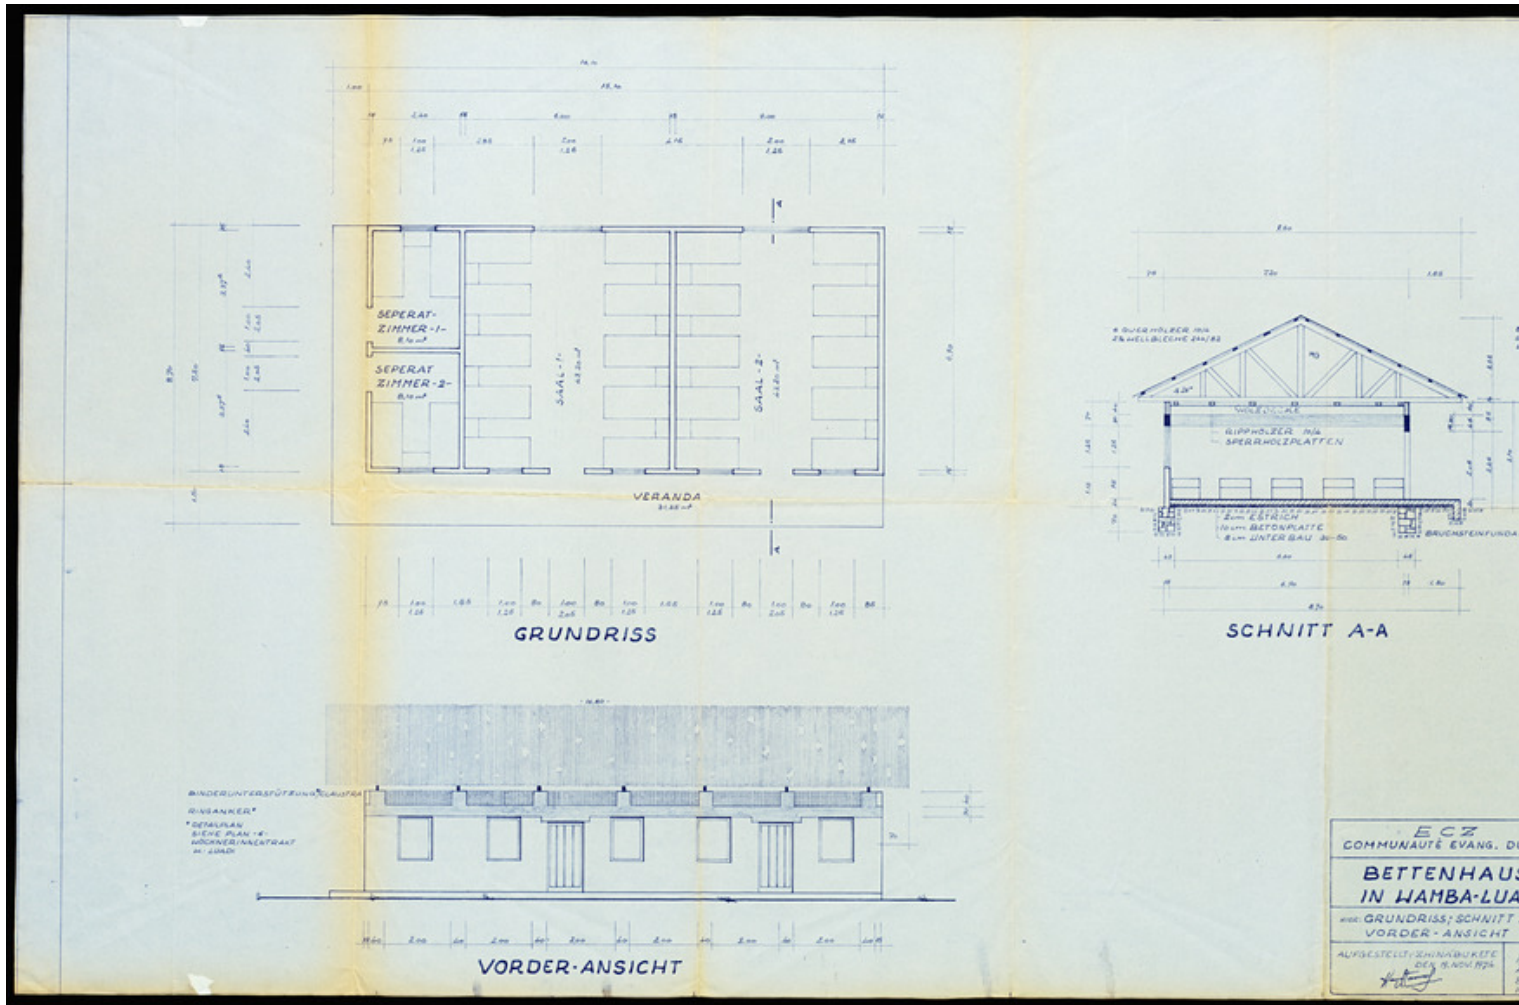

Basel Mission Archives

"Bettenhaus in Wamba-Luadi Grundriss; Schnitt A-A Vorder-Ansicht ECZ Communauté Evang. Du Kwango"

Title: "Bettenhaus in Wamba-Luadi Grundriss; Schnitt A-A Vorder-Ansicht ECZ Communauté Evang. Du Kwango"

Ref. number: KARVAR-31.334

Date: Proper date: 19.11.1974

Subject: [Geography]: Africa {continent}
[Geography]: Kwango
[Archives catalogue]: Maps and plans: KARVAR - Various maps: KARVAR-31

Type: Map

Format: [Format]: 58cm x 96cm
[Condition]: -
[Material]: Papier
[Scale unit]: ohne Angabe