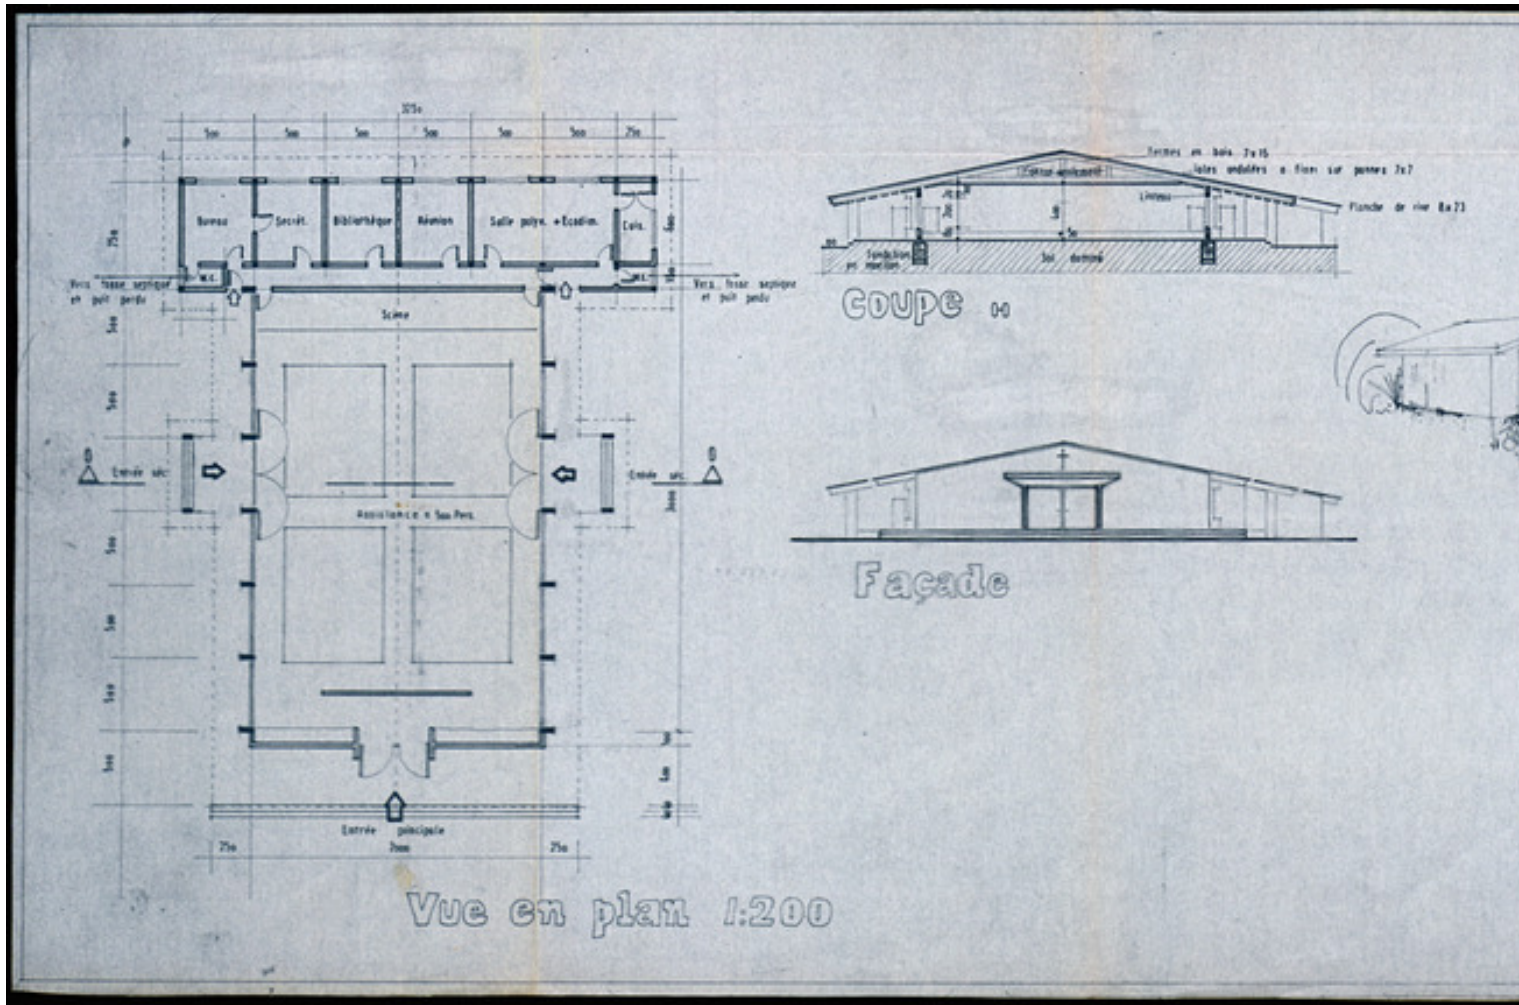

# Basel Mission Archives

"Temple plan type Vue en plan-coupe Façade et Perspective"

**Title:** "Temple plan type Vue en plan-coupe Façade et Perspective"

**Ref. number:** KARVAR-31.323

**Date:** Proper date: 26.05.1982

**Subject:** [Geography]: Africa {continent}  
[Geography]: Africa {continent}: Zaire  
[Archives catalogue]: Maps and plans: KARVAR - Various maps: KARVAR-31

**Type:** Map

**Format:** [Format]: 34cm x 75cm  
[Condition]: -  
[Material]: Papier  
[Scale unit]: ohne Angabe