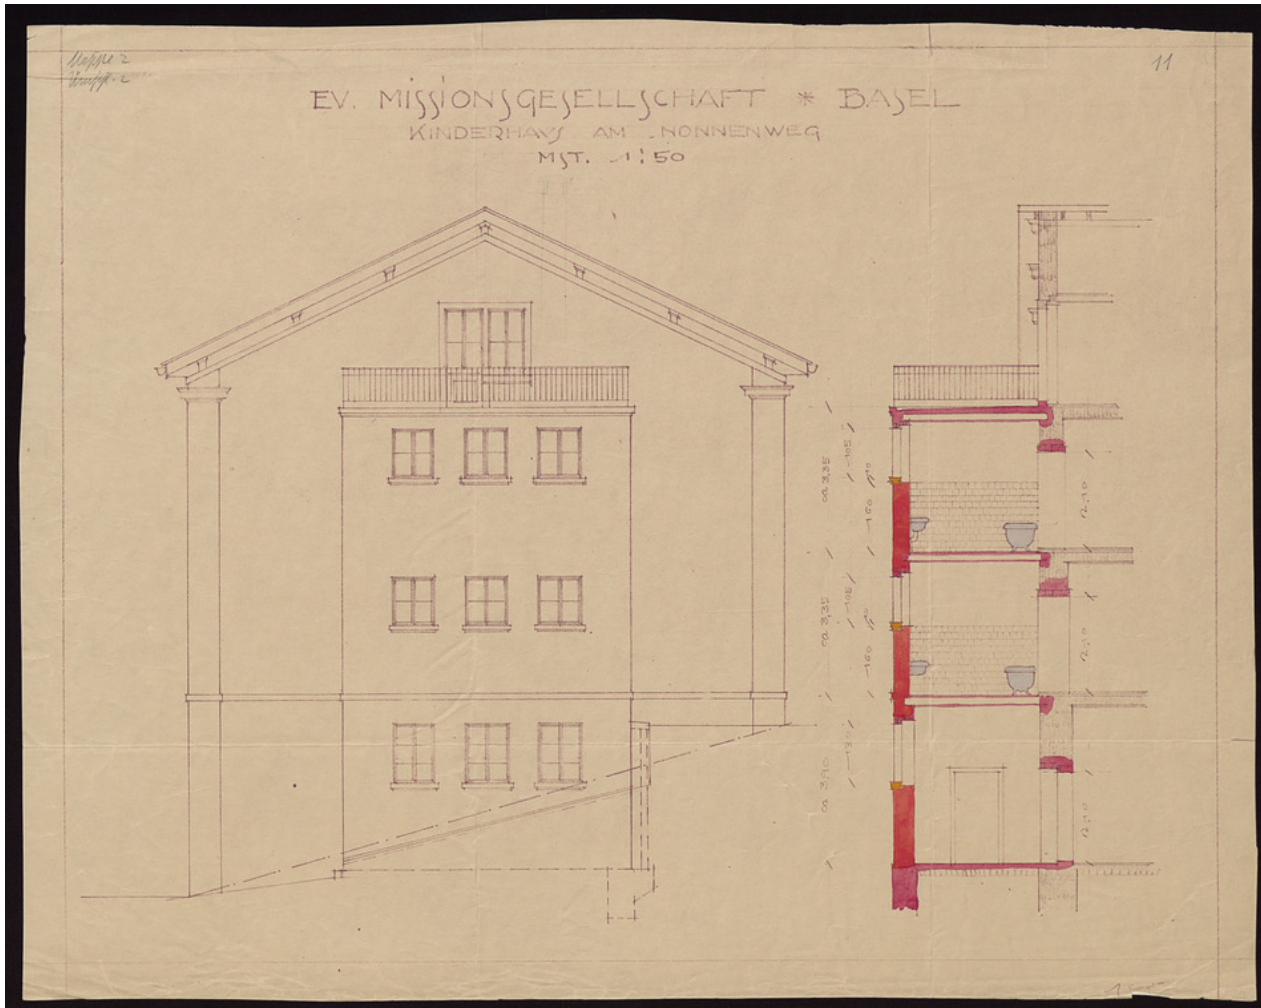

# Basel Mission Archives

"Ev. Missionsgesellschaft Basel. Kinderhaus am Nonnenweg"

**Title:** "Ev. Missionsgesellschaft Basel. Kinderhaus am Nonnenweg"

**Ref. number:** QS-31-146

**Date:** Proper date: [ohne Angabe]

**Subject:** [Geography]: Europe  
[Geography]: Basel  
[Archives catalogue]: Maps and plans: QS: QS-31

**Type:** Map

**Format:** [Format]: 45cm x 57cm  
[Condition]: -  
[Material]: Papier  
[Scale unit]: ohne Angabe