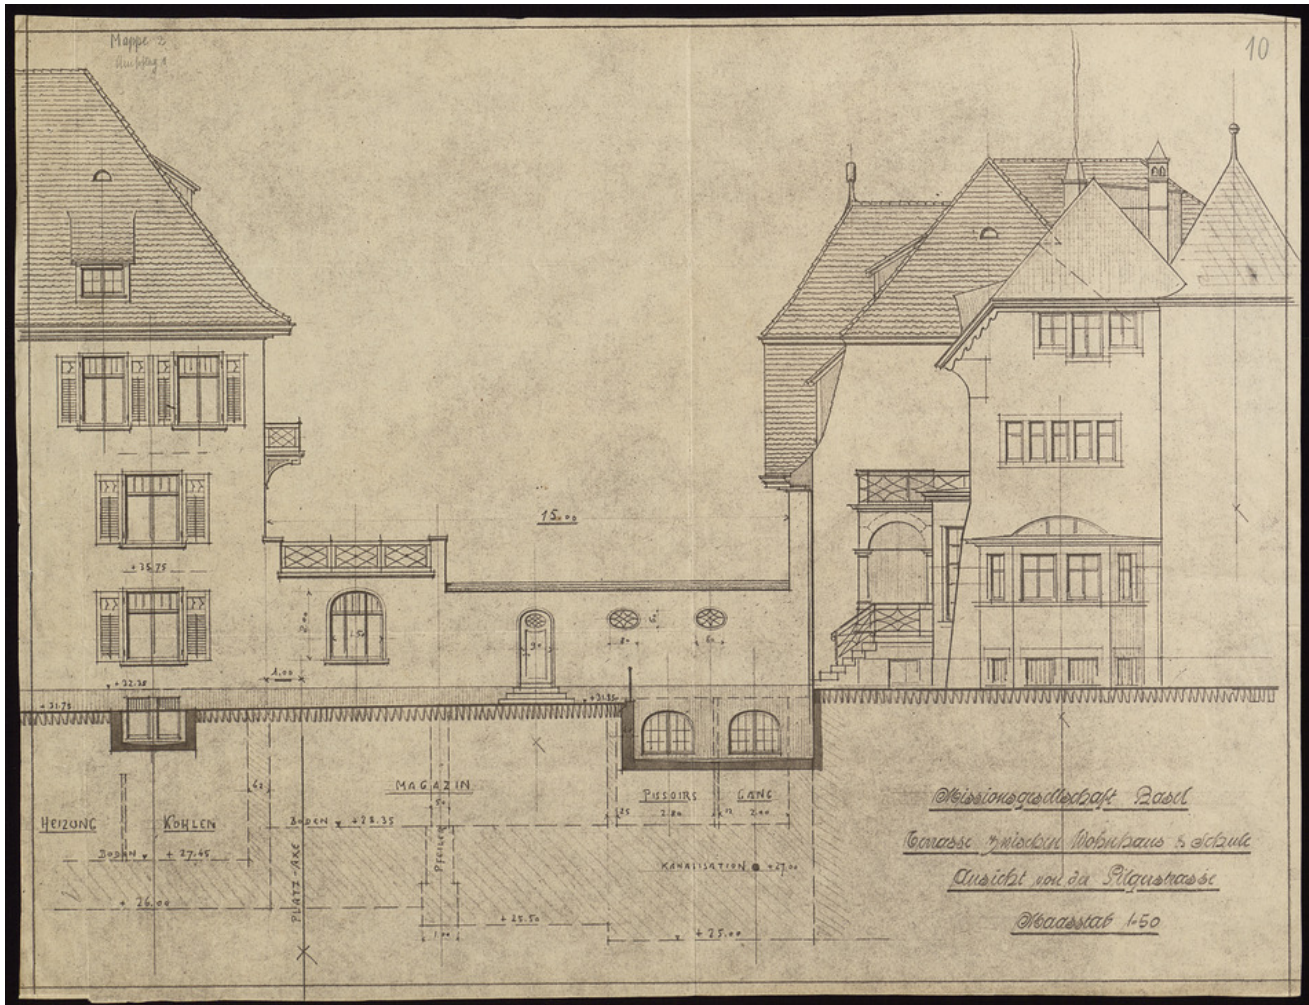

Basel Mission Archives

"Missionsgesellschaft Basel. Terrasse zwischen Wohnhaus und Schule. Ansicht von der Pilgerstrasse"

Title: "Missionsgesellschaft Basel. Terrasse zwischen Wohnhaus und Schule. Ansicht von der Pilgerstrasse"

Ref. number: QS-31-134

Date: Proper date: [ohne Angabe]

Subject: [Geography]: Europe
[Geography]: Basel
[Archives catalogue]: Maps and plans: QS: QS-31

Type: Map

Format: [Format]: 57cm x 74cm
[Condition]: -!
[Material]: Papier
[Scale unit]: ohne Angabe