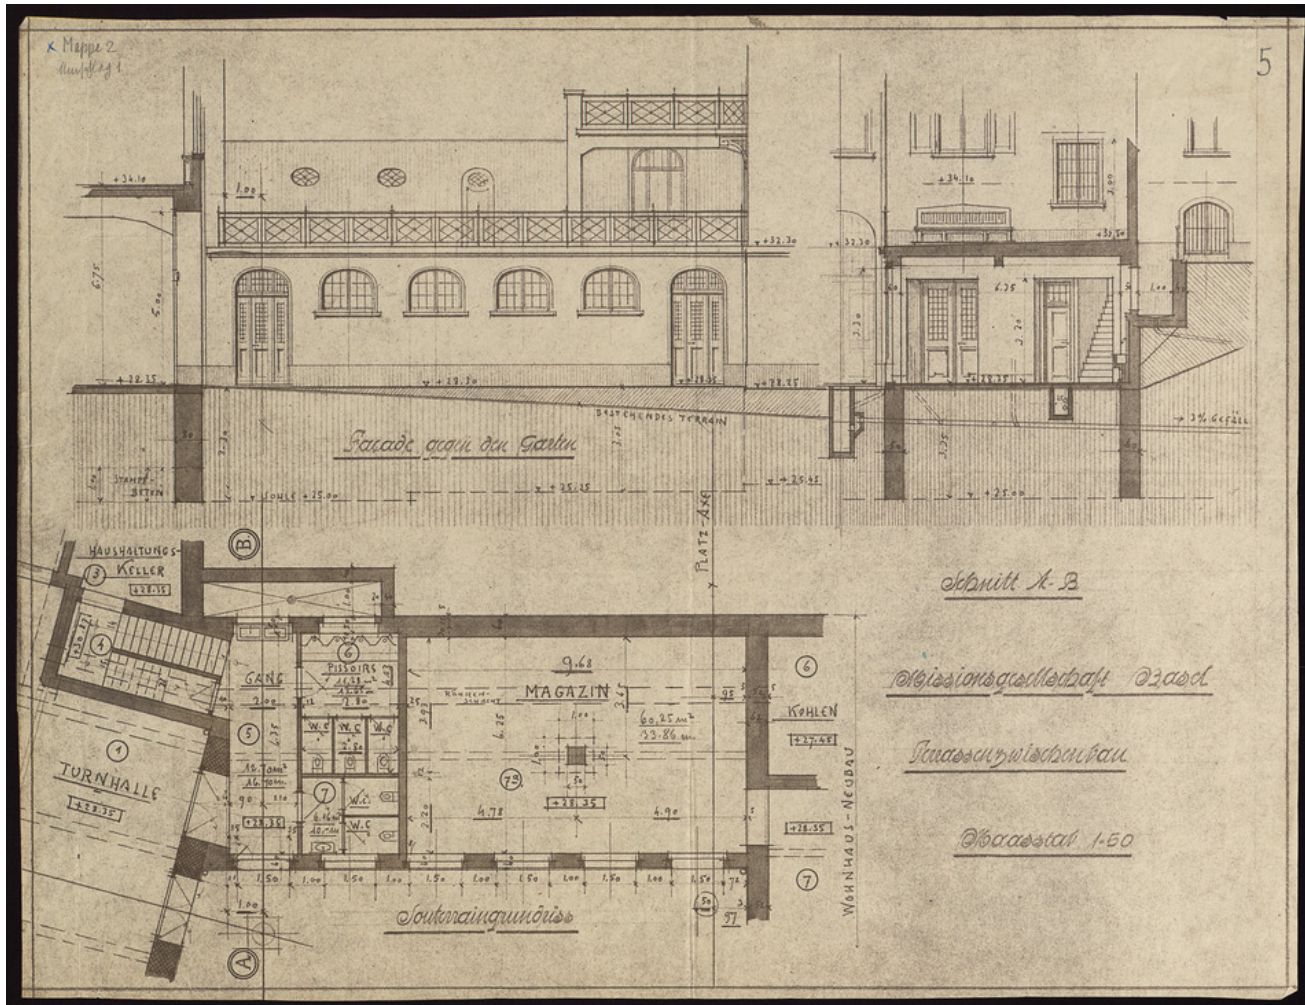

Basel Mission Archives

"Missionsgesellschaft Basel. Terrassenzwischenbau. Souterraingrundriss"

- Title:** "Missionsgesellschaft Basel. Terrassenzwischenbau. Souterraingrundriss"
- Ref. number:** QS-31-133
- Date:** Proper date: [ohne Angabe]
- Subject:** [Geography]: Europe
[Geography]: Basel
[Archives catalogue]: Maps and plans: QS: QS-31
- Type:** Map
- Format:** [Format]: 57cm x 73cm
[Condition]: -!
[Material]: Papier
[Scale unit]: ohne Angabe
- Ordering:** Please contact us by email info@bmarchives.org