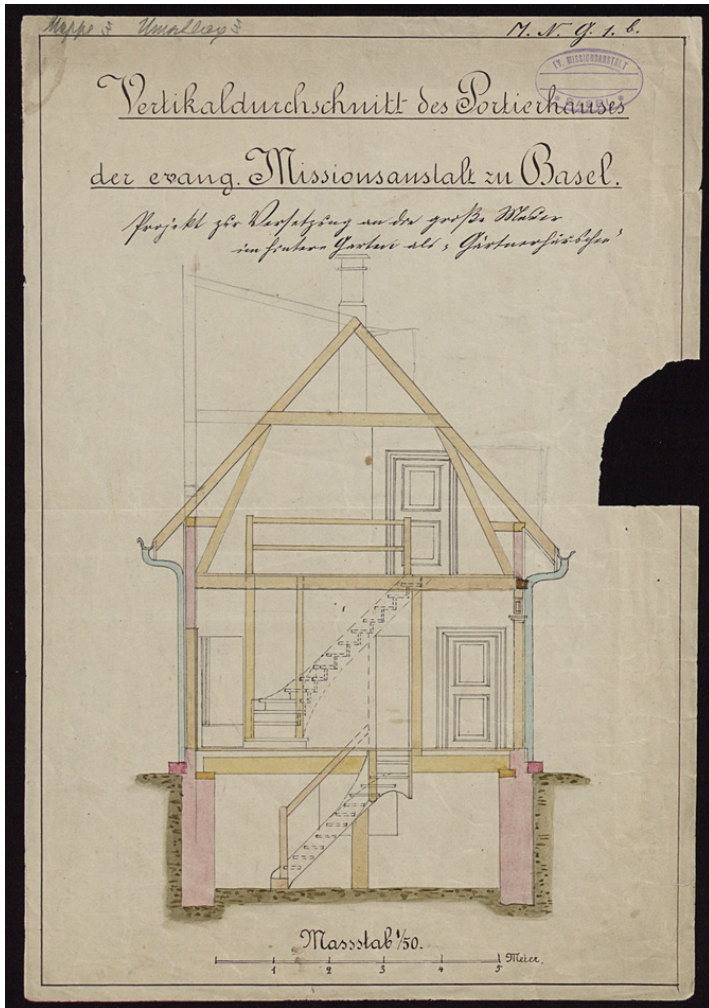

Basel Mission Archives

"Vertikaldurchschnitt des Portierhauses der evang. Missionsanstalt zu Basel"

Title: "Vertikaldurchschnitt des Portierhauses der evang. Missionsanstalt zu Basel"

Ref. number: QS-31-126

Date: Proper date: [ohne Angabe]

Subject: [Geography]: Europe
[Geography]: Basel
[Archives catalogue]: Maps and plans: QS: QS-31

Type: Map

Format: [Format]: 35cm x 24cm
[Condition]: -
[Material]: Papier
[Scale unit]: Meter