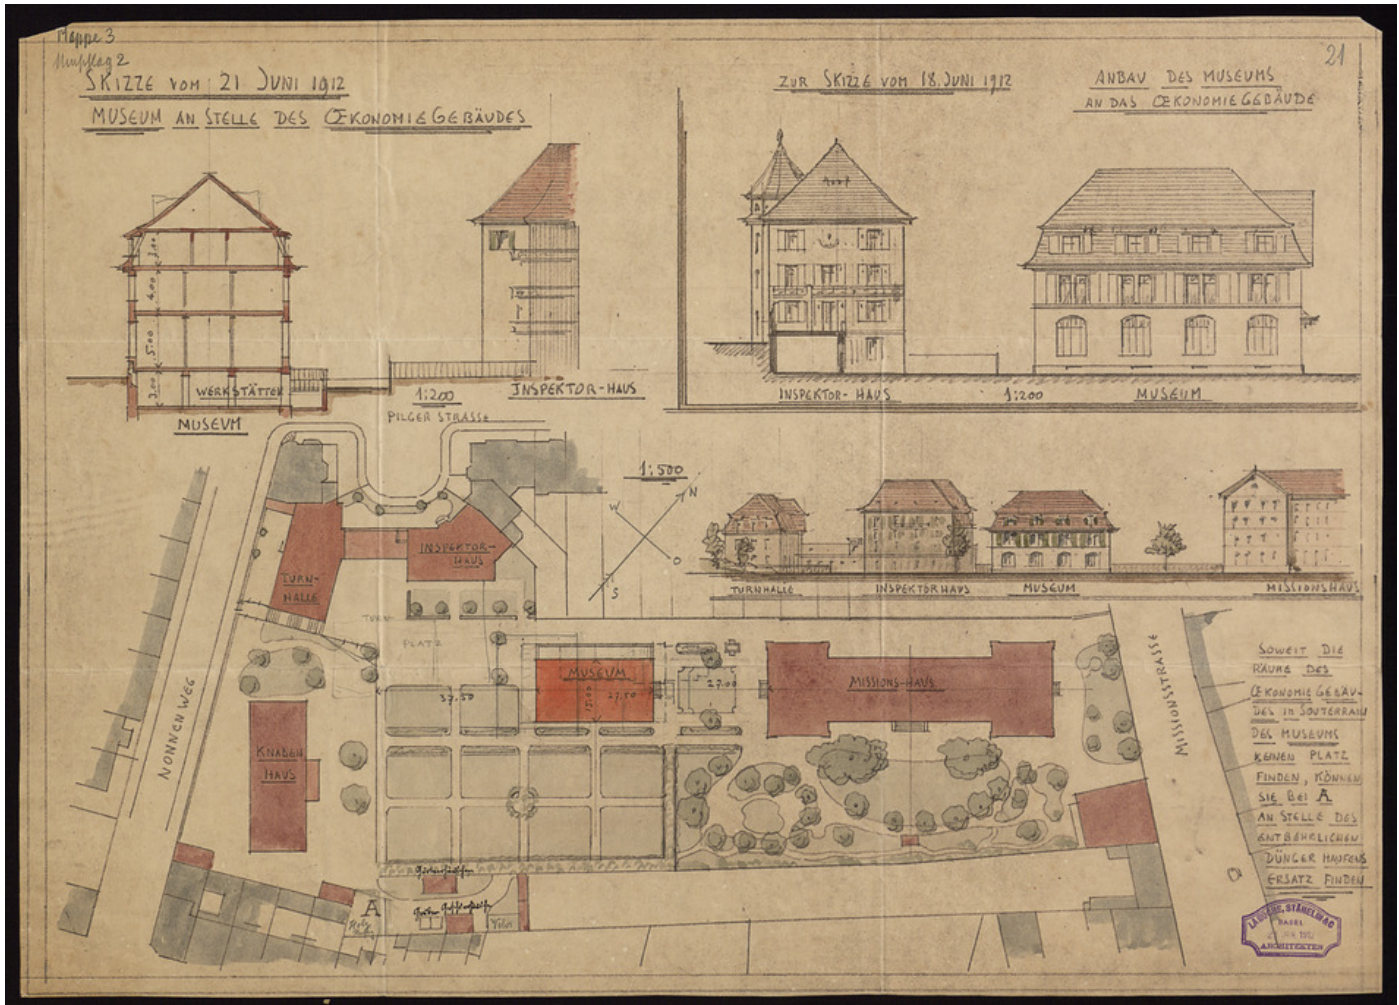

Basel Mission Archives

"Skizze vom 21. Juni 1912. Museum anstelle des Oekonomiegebäudes. Zur Skizze vom 18. Juni 1912. Anbau des Museums an das Oekonomiegebäude"

- Title:** "Skizze vom 21. Juni 1912. Museum anstelle des Oekonomiegebäudes. Zur Skizze vom 18. Juni 1912. Anbau des Museums an das Oekonomiegebäude"
- Ref. number:** QS-31-106
- Date:** Proper date: 21. Juni 1912
- Subject:** [Geography]: Europe
[Geography]: Basel
[Archives catalogue]: Maps and plans: QS: QS-31
- Type:** Map
- Format:** [Format]: 46cm x 64cm
[Condition]: -
[Material]: Papier
[Scale unit]: ohne Angabe