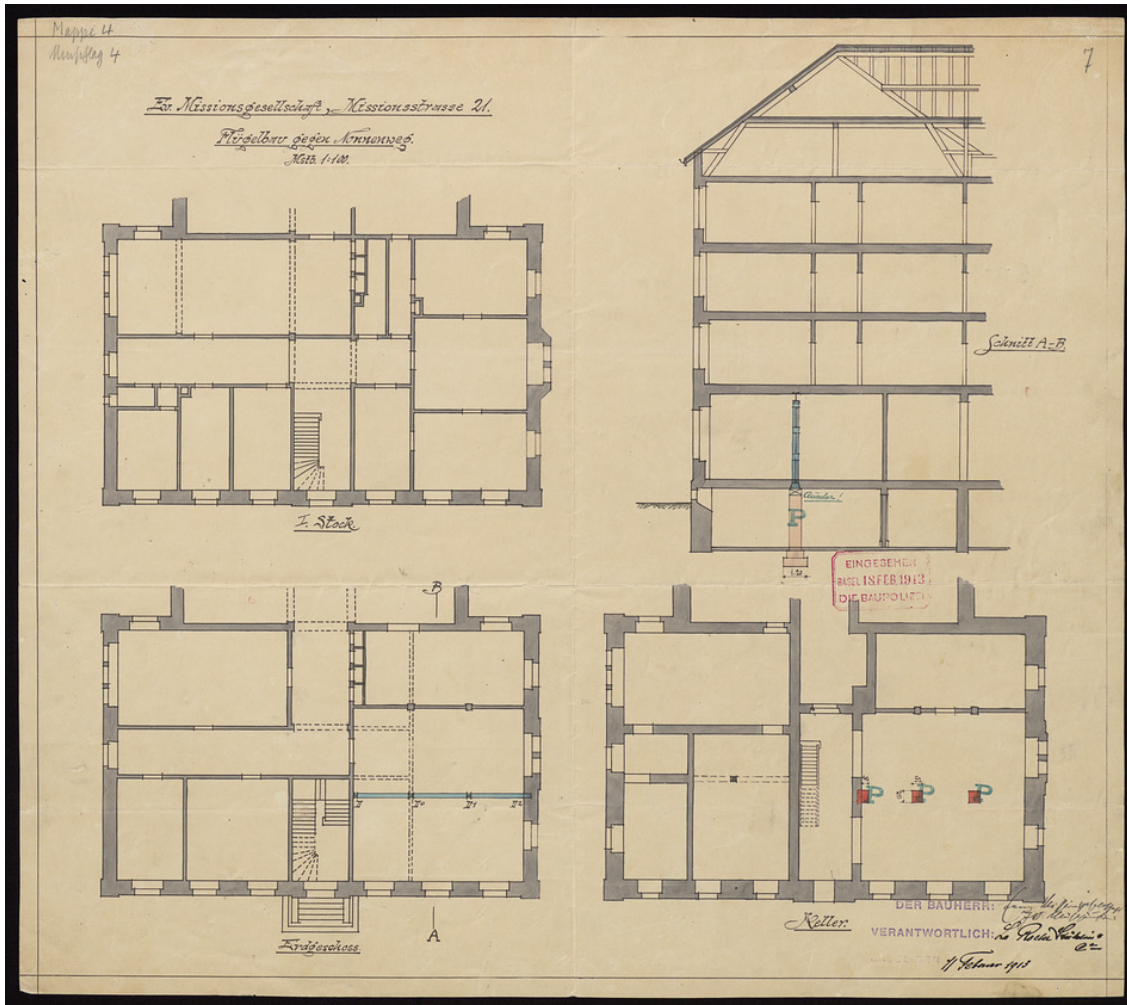

# Basel Mission Archives

"Ev. Missionsgesellschaft, Missionsstrasse 21. Flügelbau gegen Nonnenweg."

**Title:** "Ev. Missionsgesellschaft, Missionsstrasse 21. Flügelbau gegen Nonnenweg."

**Ref. number:** QS-31-073

**Date:** Proper date: 11. Februar, 1913

**Subject:** [Geography]: Europe  
[Geography]: Basel  
[Archives catalogue]: Maps and plans: QS: QS-31

**Type:** Map

**Format:** [Format]: 51cm x 57cm  
[Condition]: -  
[Material]: Papier  
[Scale unit]: ohne Angabe