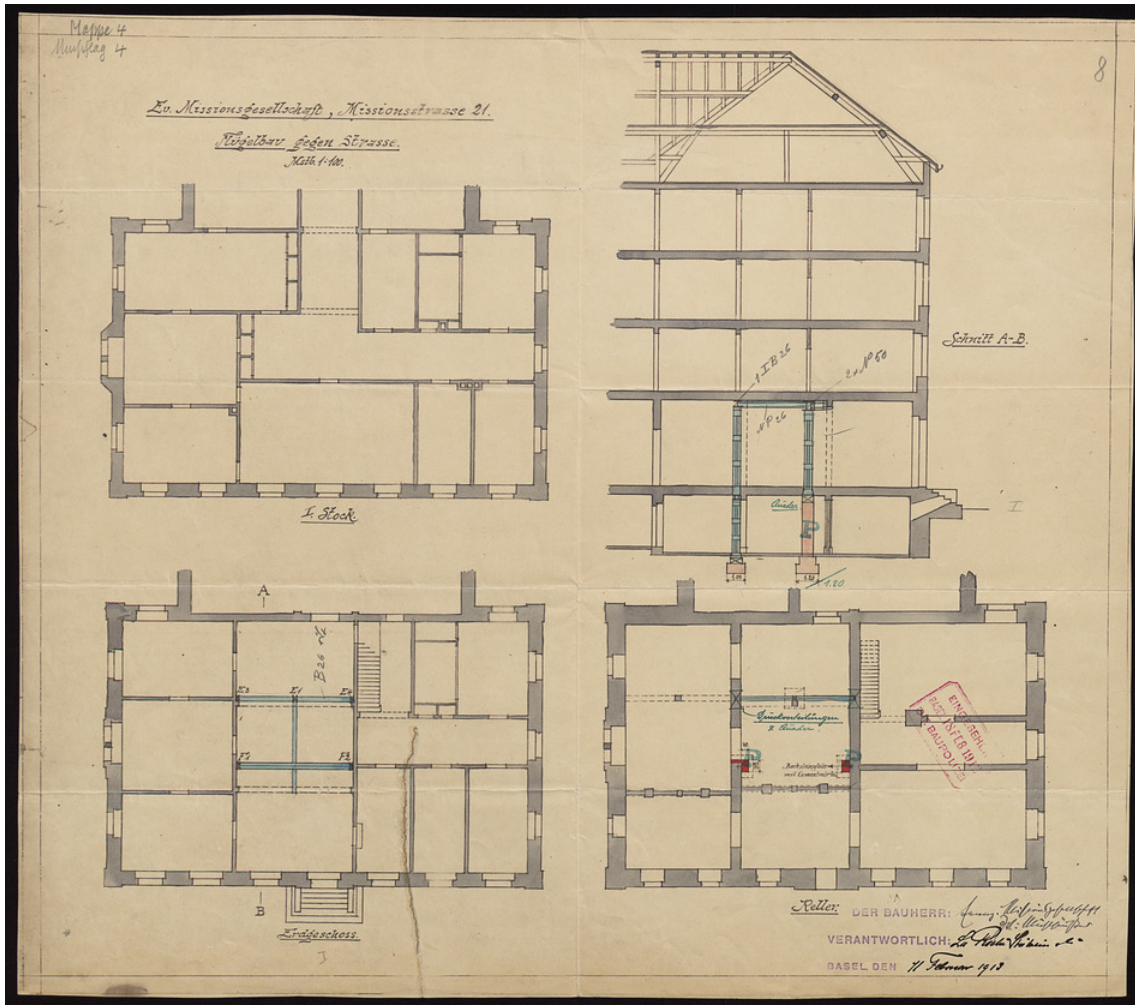

# Basel Mission Archives

"Ev. Missionsgesellschaft, Missionsstrasse 21. Flügelbau gegen Strasse."

**Title:** "Ev. Missionsgesellschaft, Missionsstrasse 21. Flügelbau gegen Strasse."

**Ref. number:** QS-31-069

**Date:** Proper date: 11. Februar 1913

**Subject:** [Geography]: Europe  
[Geography]: Basel  
[Archives catalogue]: Maps and plans: QS: QS-31

**Type:** Map

**Format:** [Format]: 50cm x 57cm  
[Condition]: -  
[Material]: Papier  
[Scale unit]: ohne Angabe