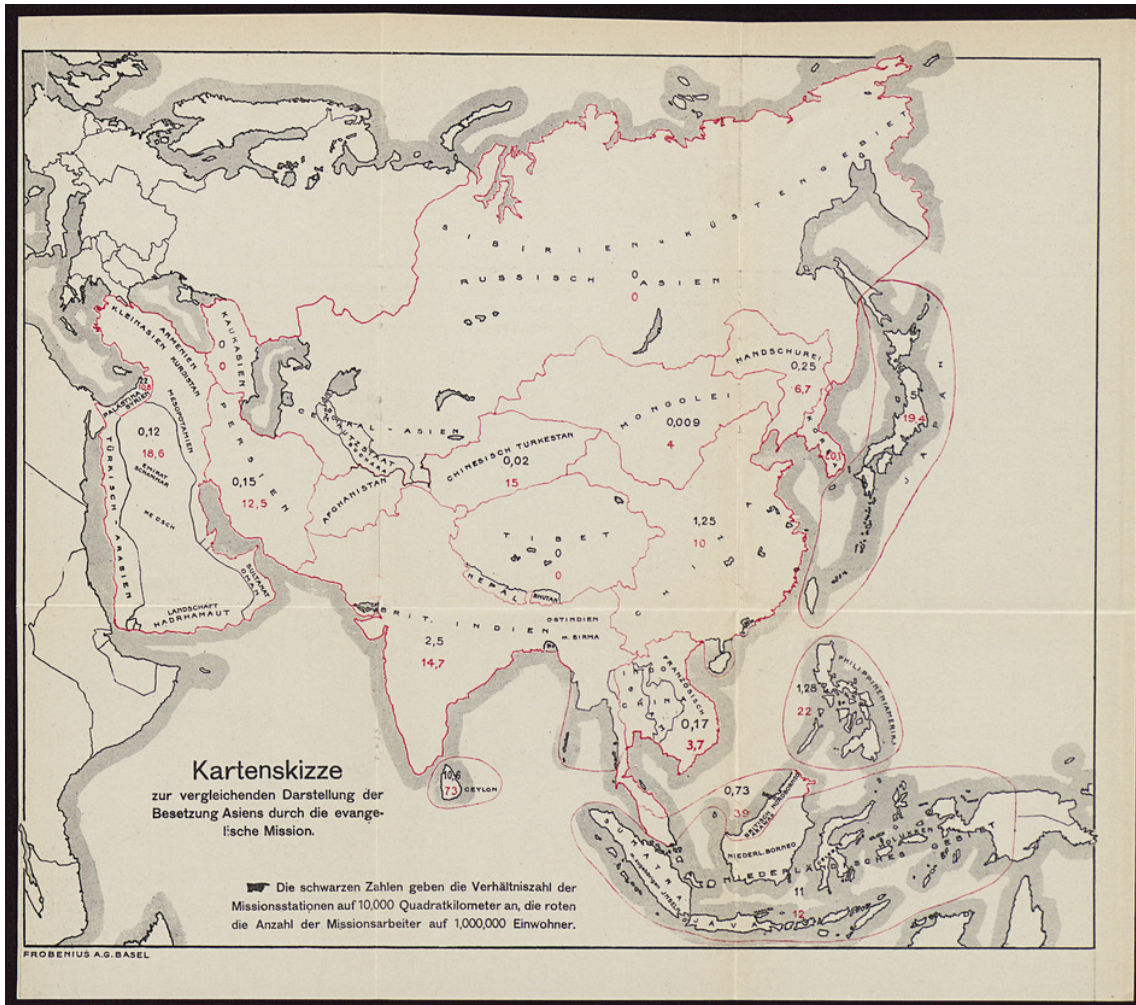

Basel Mission Archives

"Kartenskizze zur vergleichenden Darstellung der Besetzung Asiens durch die evangelische Mission"

Title: "Kartenskizze zur vergleichenden Darstellung der Besetzung Asiens durch die evangelische Mission"

Ref. number: KARVAR-31.181

Date: Proper date: [Ohne Angabe]

Subject: [Geography]: Asia {continent}
[Geography]: Asien
[Archives catalogue]: Maps and plans: KARVAR - Various maps: KARVAR-31

Type: Map

Format: [Format]: 29cm x 34cm
[Condition]: /
[Material]: Papier
[Scale unit]: ohne Angabe