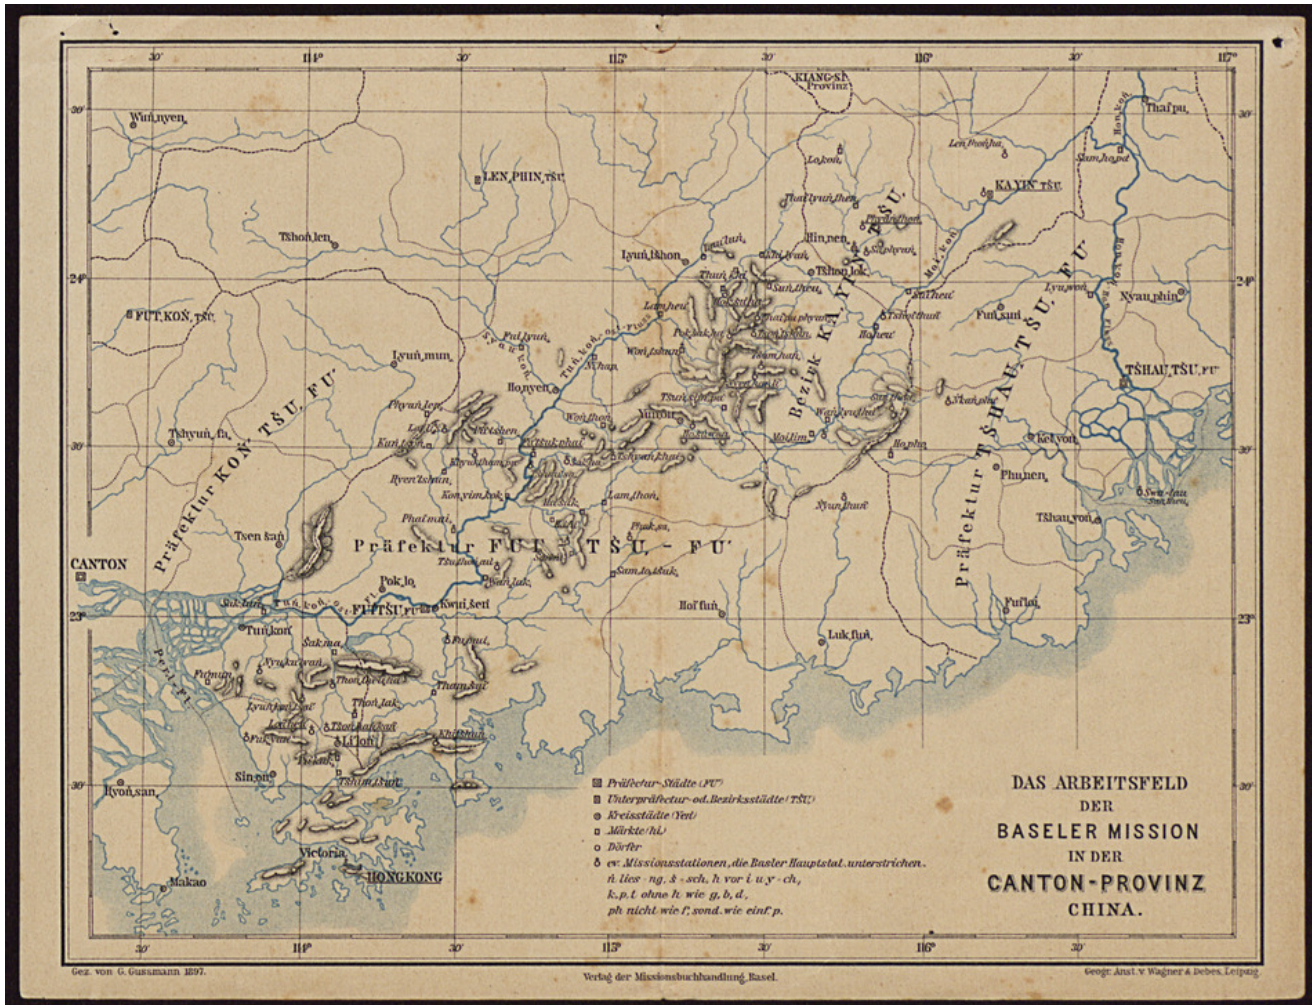

# Basel Mission Archives

"Das Arbeitsfeld der Baseler Mission in der Canton-Provinz China"

- Title:** "Das Arbeitsfeld der Baseler Mission in der Canton-Provinz China"
- Ref. number:** KARVAR-31.134
- Date:** Proper date: 1807
- Subject:** [Geography]: Asia {continent}  
[Geography]: Kanton  
[Archives catalogue]: Maps and plans: KARVAR - Various maps: KARVAR-31
- Type:** Map
- Format:** [Format]: 19cm x 25cm  
[Condition]: -  
[Material]: Papier  
[Scale unit]: ohne Angabe
- Ordering:** Please contact us by email [info@bmarchives.org](mailto:info@bmarchives.org)