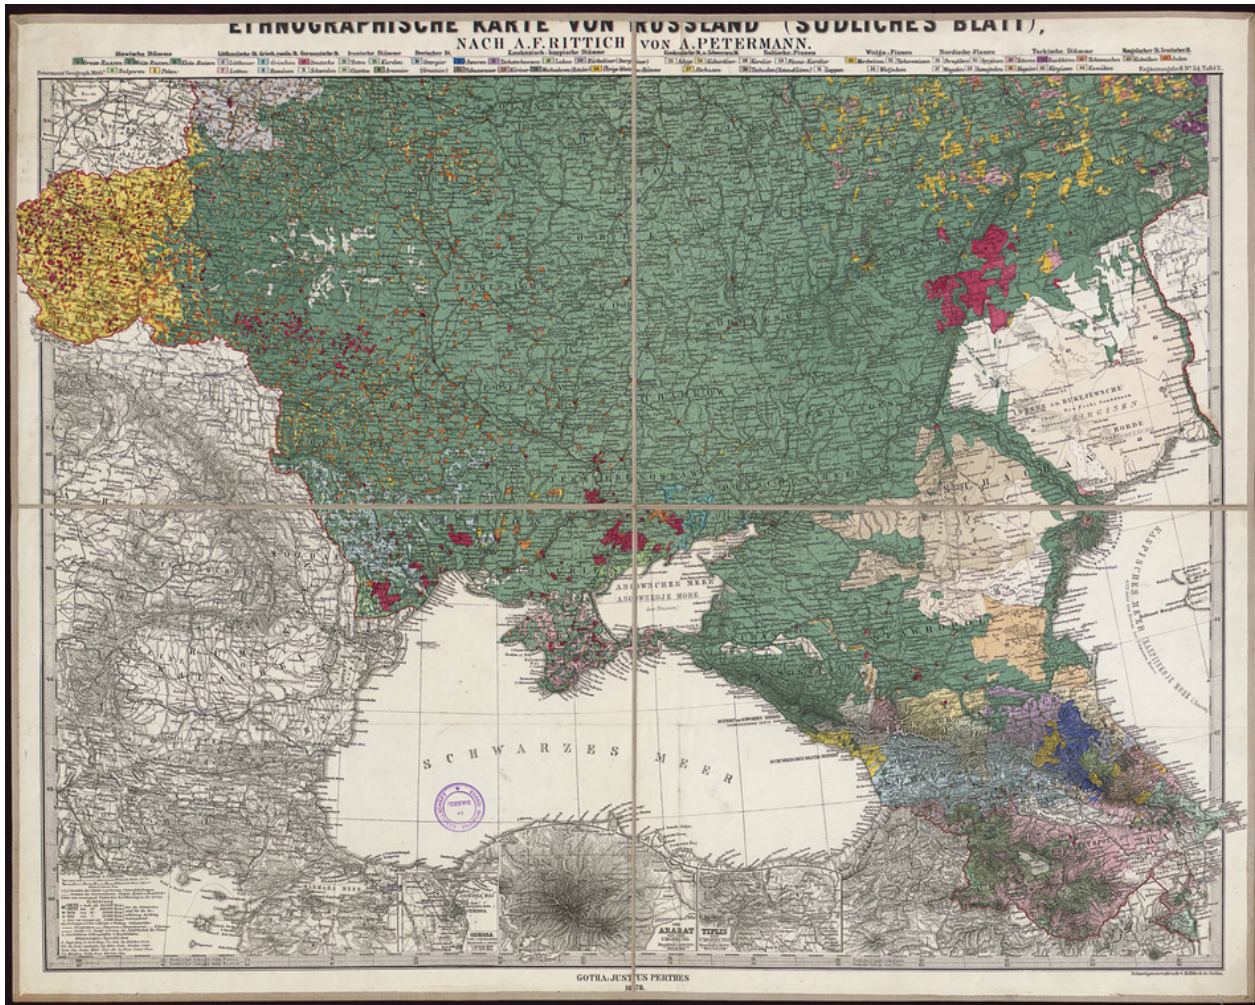

Basel Mission Archives

"Ethnographische Karte von Russland (südliches Blatt) "

- Title:** "Ethnographische Karte von Russland (südliches Blatt) "
- Alternate title:** Ethnographic map of Russia (southern sheet)
- Ref. number:** KARVAR-31.011
- Date:** Proper date: 1878
- Subject:** [Geography]: Asia {continent}
[Geography]: Russland
[Archives catalogue]: Maps and plans: KARVAR - Various maps: KARVAR-31
- Type:** Map
- Format:** [Format]: 55cm x 69cm
[Condition]: -
[Material]: Papier auf Stoff
[Scale unit]: Meilen deutsch
[Scale unit]: Russische Werst