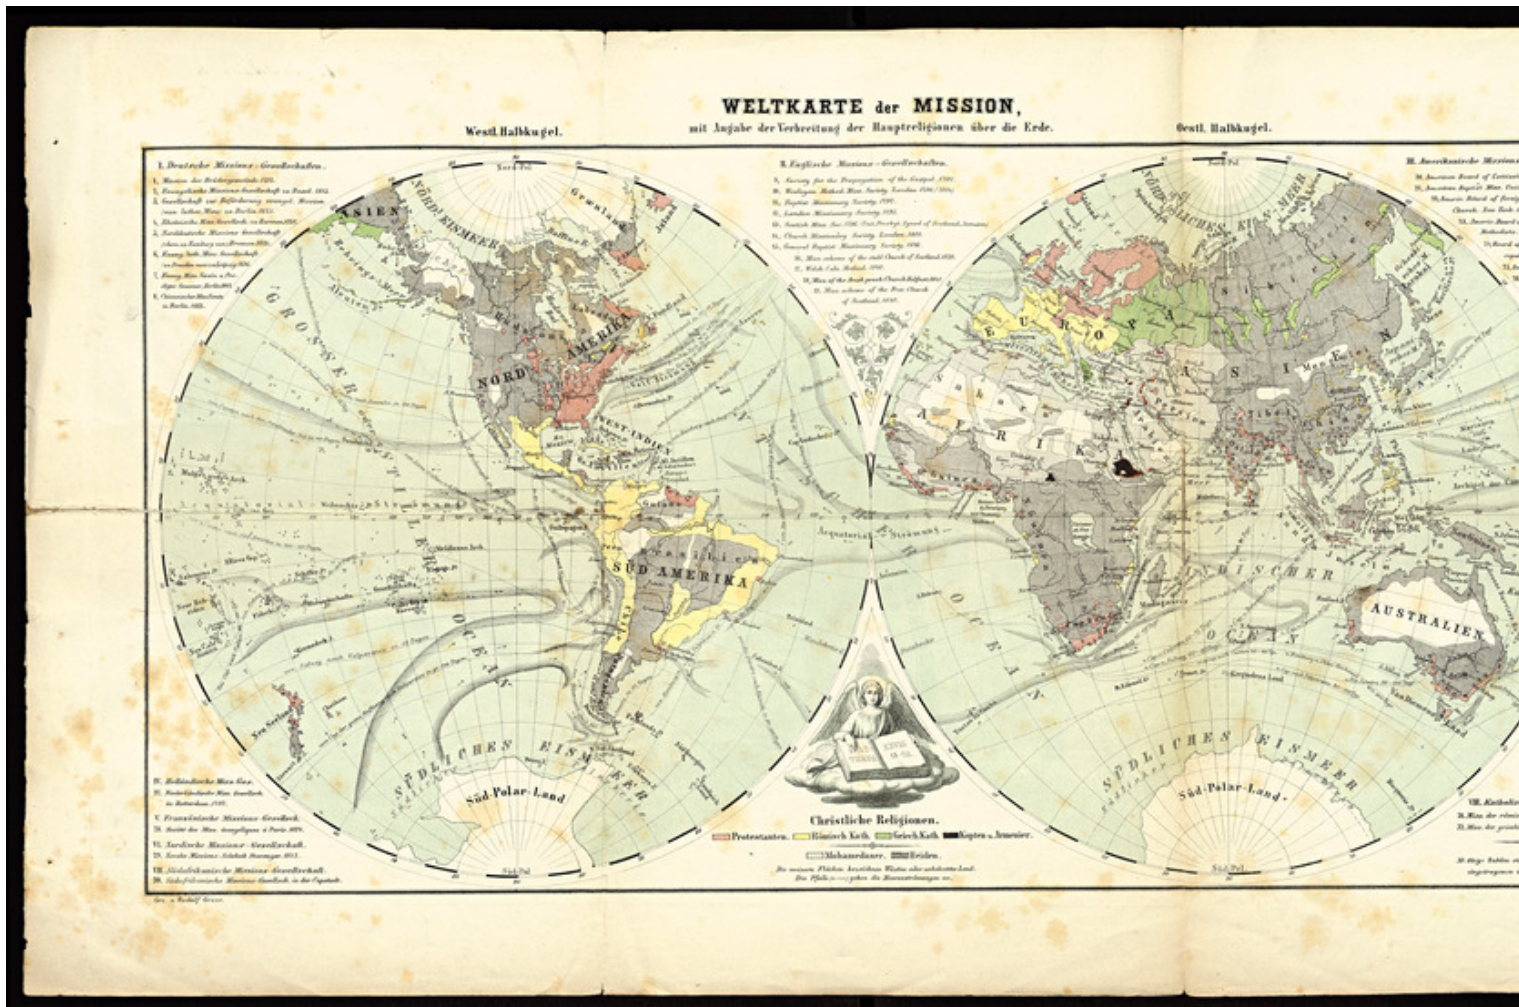

Basel Mission Archives

"Weltkarte der Mission mit Angabe der Verbreitung der Hauptreligionen über die Erde. "

- Title:** "Weltkarte der Mission mit Angabe der Verbreitung der Hauptreligionen über die Erde. "
- Alternate title:** World map of mission with distribution specifications of the main religions on earth
- Ref. number:** 98733
- Date:** Proper date: [Ohne Angabe]
- Subject:** [Geography]: Welt
[Geography]: World
[Archives catalogue]: Maps and plans: 90000er
- Type:** Map
- Format:** [Format]: 30cm x 53cm
[Condition]: -
[Material]: Papier
[Scale unit]: ohne Angabe