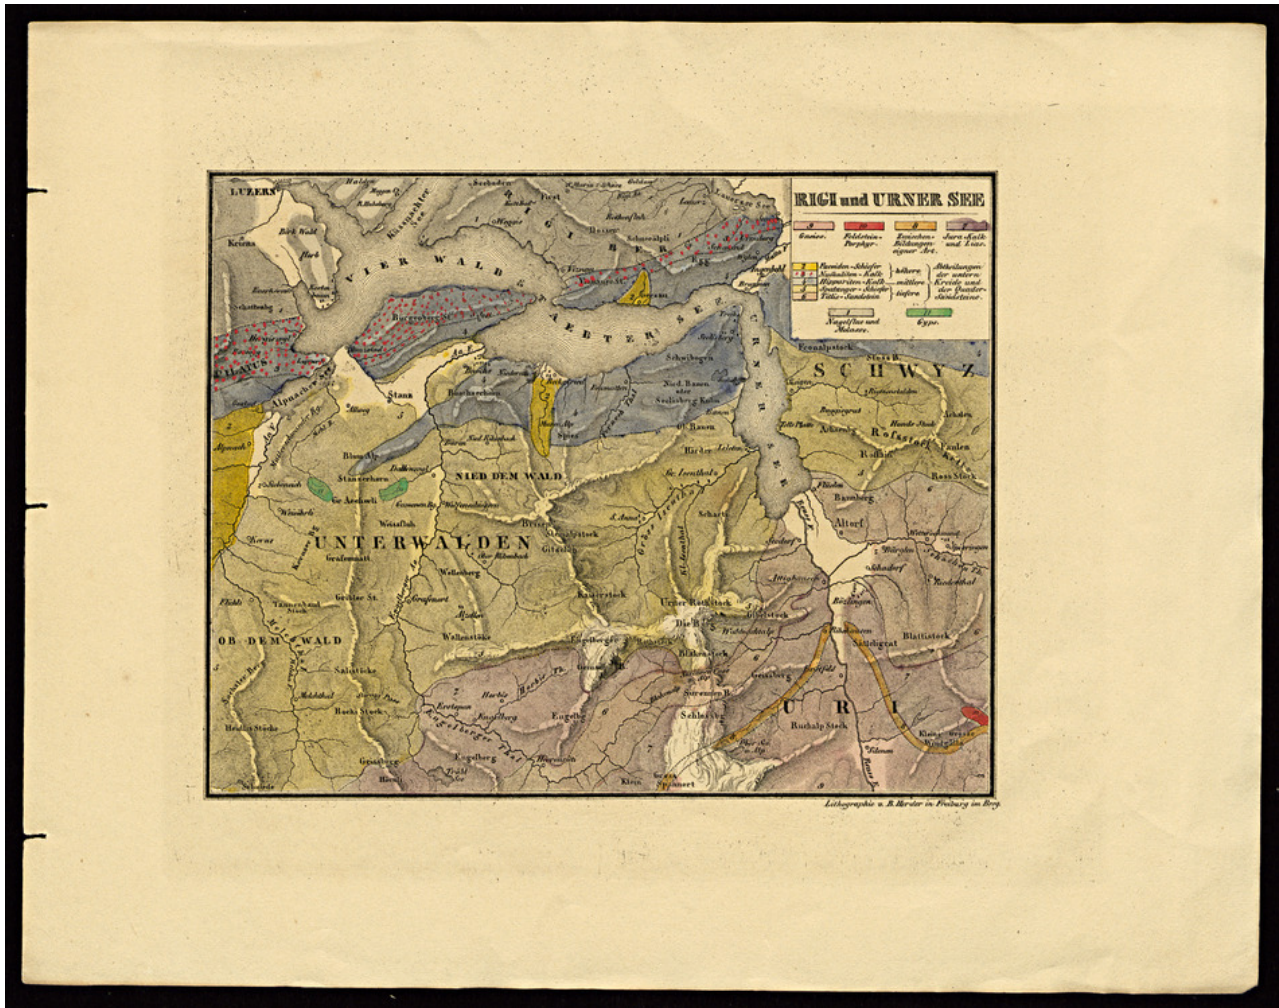

# Basel Mission Archives

"Geologischer Atlas zur Naturgeschichte der Erde: Rigi und Urner See "

**Title:** "Geologischer Atlas zur Naturgeschichte der Erde: Rigi und Urner See "

**Alternate title:** Geological Atlas of the natural history of the earth: Rigi and Lake Uri

**Ref. number:** 97900h

**Date:** Proper date: 1841

**Subject:** [Geography]: Schweiz  
[Archives catalogue]: Maps and plans: 90000er

**Type:** Map

**Format:** [Format]: 23cm x 30cm  
[Condition]: -  
[Material]: Papier  
[Scale unit]: ohne Angabe