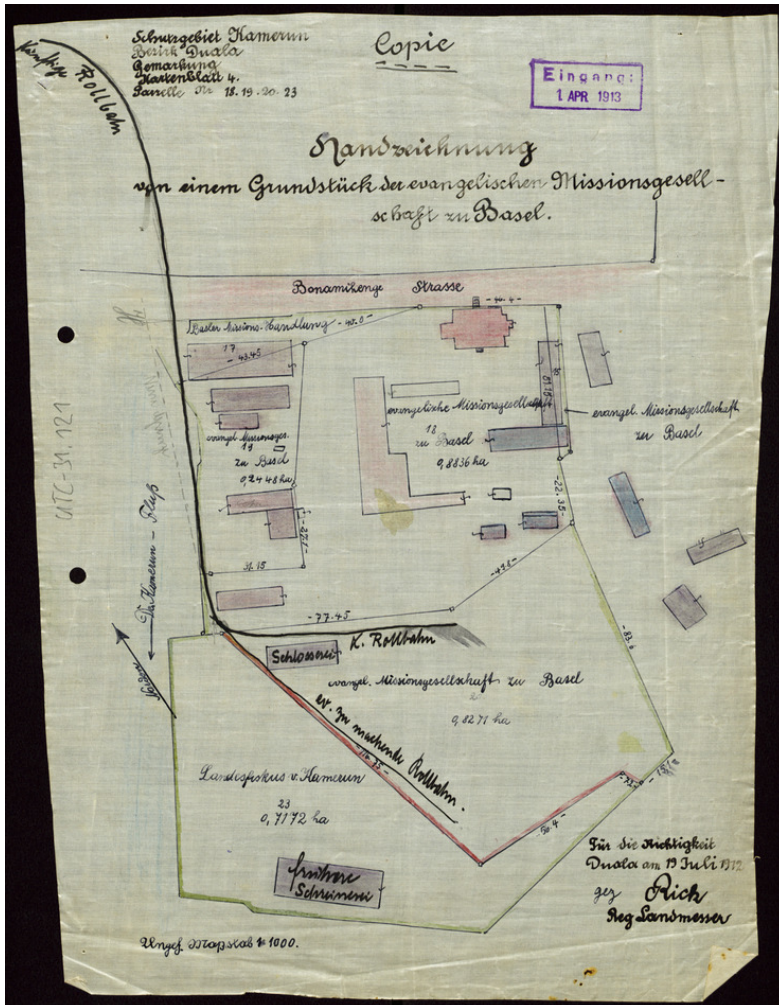

Basel Mission Archives

"Handzeichnung von einem Grundstück der evangelischen Missionsgesellschaften zu Basel. Copie "

Title: "Handzeichnung von einem Grundstück der evangelischen Missionsgesellschaften zu Basel. Copie "

Alternate title: Hand drawing of a piece of landing belonging to the Basel Evangelical Mission Society

Ref. number: UTC-31.121

Date: Proper date: 1912

Subject: [Geography]: Africa {continent}: West Africa: Cameroon
[Archives catalogue]: Maps and plans: UTC: UTC-31

Type: Map

Format: [Format]: 25cm x 33cm
[Scale]: 1000
[Condition]: -!
[Detail]: Station

Basel Mission Archives

[Material]: Wachspapier
[Scale unit]: Hektaren
[Scale unit]: unbekannt
[Relevance]: /

Ordering: Please contact us by email info@bmarchives.org