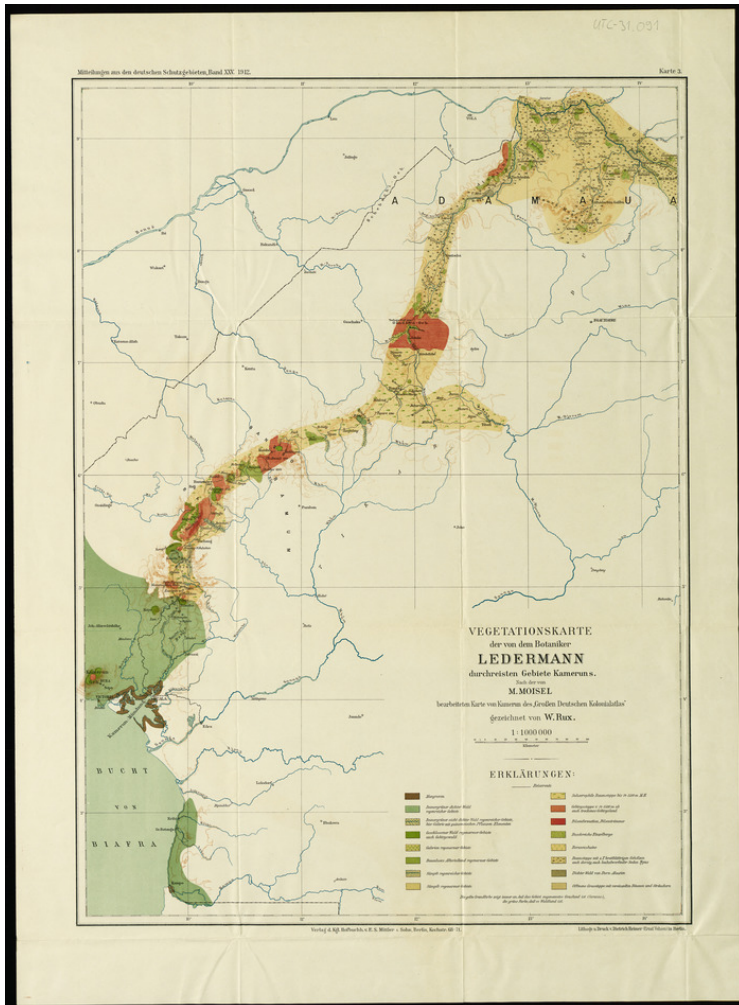

Basel Mission Archives

"Vegetationskarte der von dem Botaniker Ledermann durchreisten Gebiete Kameruns. Nach der von M. Moisel bearbeiteten Karte von Kamerun des "Grossen Deutschen Kolonialatlas" "

Title: "Vegetationskarte der von dem Botaniker Ledermann durchreisten Gebiete Kameruns. Nach der von M. Moisel bearbeiteten Karte von Kamerun des "Grossen Deutschen Kolonialatlas" "

Alternate title: Vegetation map of those parts of cameroon that the botanist Ledermann journeyed through. According to the map of Cameroon edited by M. Moisel in the Grosse Deutsche Kolonialatlas

Ref. number: UTC-31.091

Date: Proper date: 1912

Subject: [Geography]: Africa {continent}: West Africa: Cameroon
[Archives catalogue]: Maps and plans: UTC: UTC-31

Type: Map

Format: [Format]: 98cm x 72cm

Basel Mission Archives

[Scale]: 1000000
[Condition]: /
[Detail]: Region
[Material]: Papier
[Scale unit]: Kilometer
[Relevance]: /