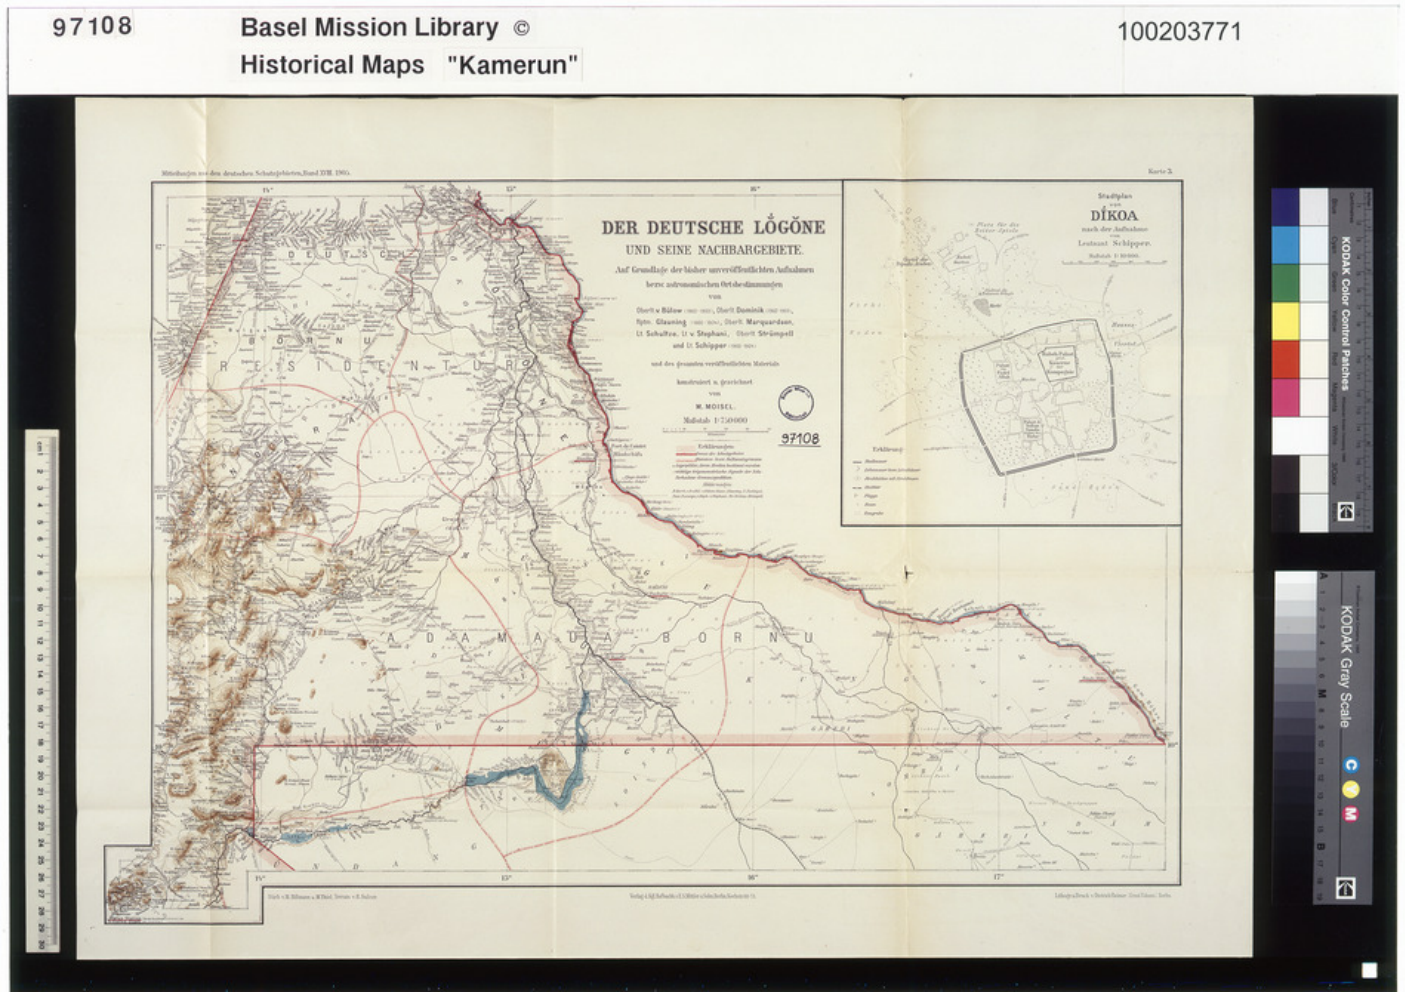

# Basel Mission Archives

"Der deutsche Logone und seine Nachbargebiete. [Und:] Stadtplan von Dikoa nach der Aufnahme von Leutnant Schipper. "

**Title:** "Der deutsche Logone und seine Nachbargebiete. [Und:] Stadtplan von Dikoa nach der Aufnahme von Leutnant Schipper. "

**Alternate title:** German Logone and its neighbouring areas. [And:] City plan of Dikoa according to the survey by Lieutenant Schipper.

**Ref. number:** 97108

**Date:** Proper date: 1905

**Description:** Kommentar e: Printed map and city map

**Subject:** [Geography]: Africa {continent}: Cameroon {modern state}: Kamerun  
[Geography]: Dikoa  
[Geography]: Logone  
[Archives catalogue]: Maps and plans: 90000er

**Type:** Map