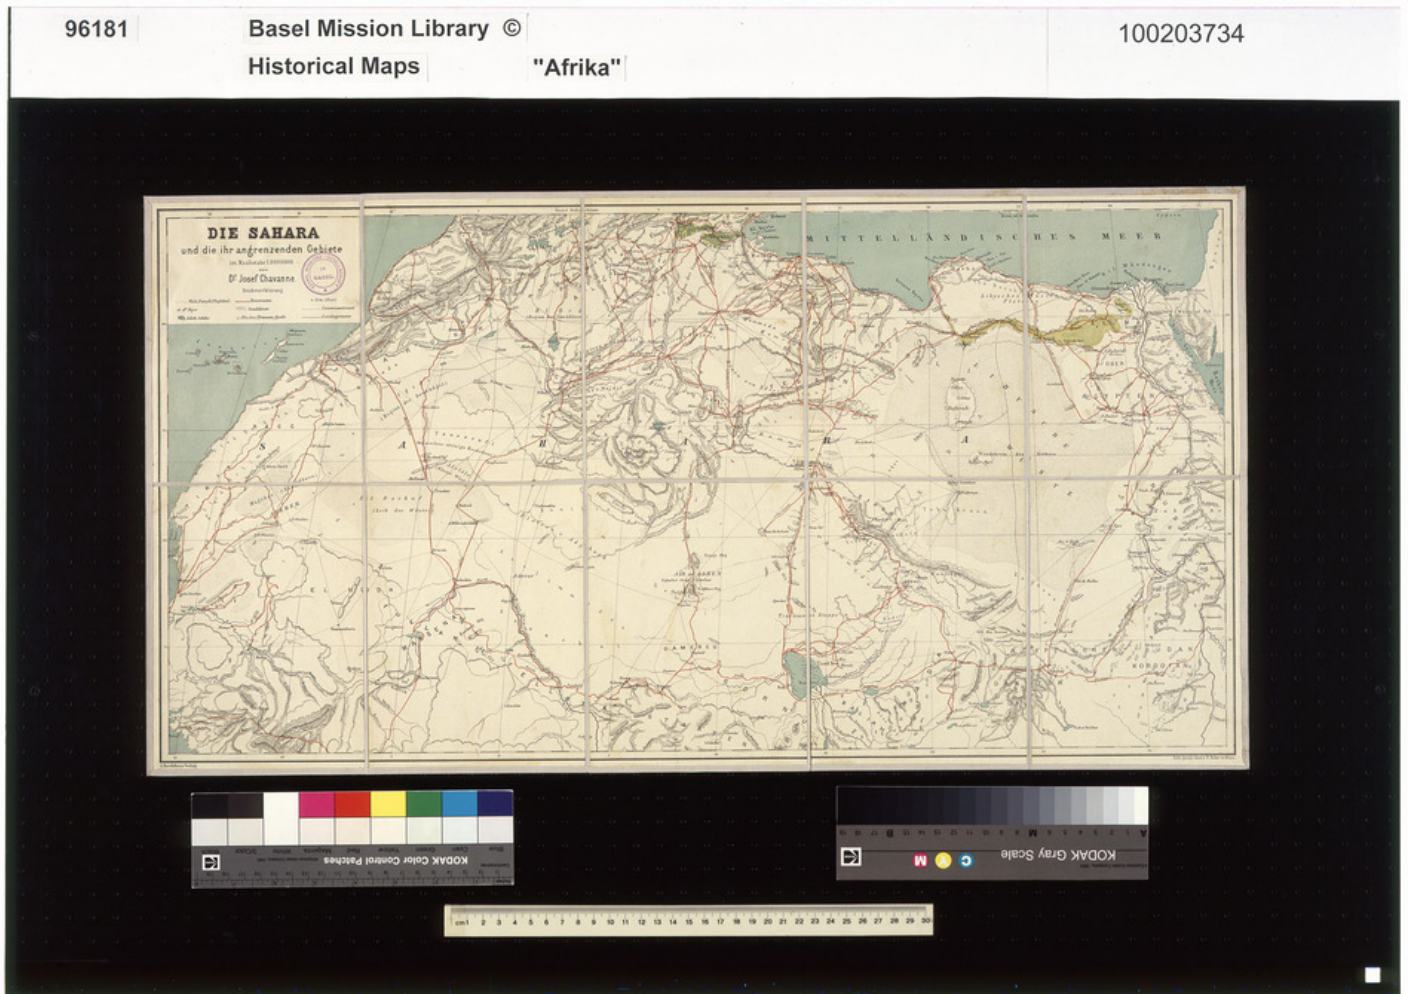

# Basel Mission Archives

"Die Sahara und ihre angrenzenden Gebiete "

**Title:** "Die Sahara und ihre angrenzenden Gebiete "

**Alternate title:** The Sahara and its adjacent areas

**Ref. number:** 96181

**Date:** Proper date: [ohne Angabe]

**Subject:** [Geography]: Africa {continent}  
[Geography]: Sahara  
[Archives catalogue]: Maps and plans: 90000er

**Type:** Map

**Format:** [Format]: 38cm x 70cm  
[Condition]: -  
[Material]: Papier auf Stoff