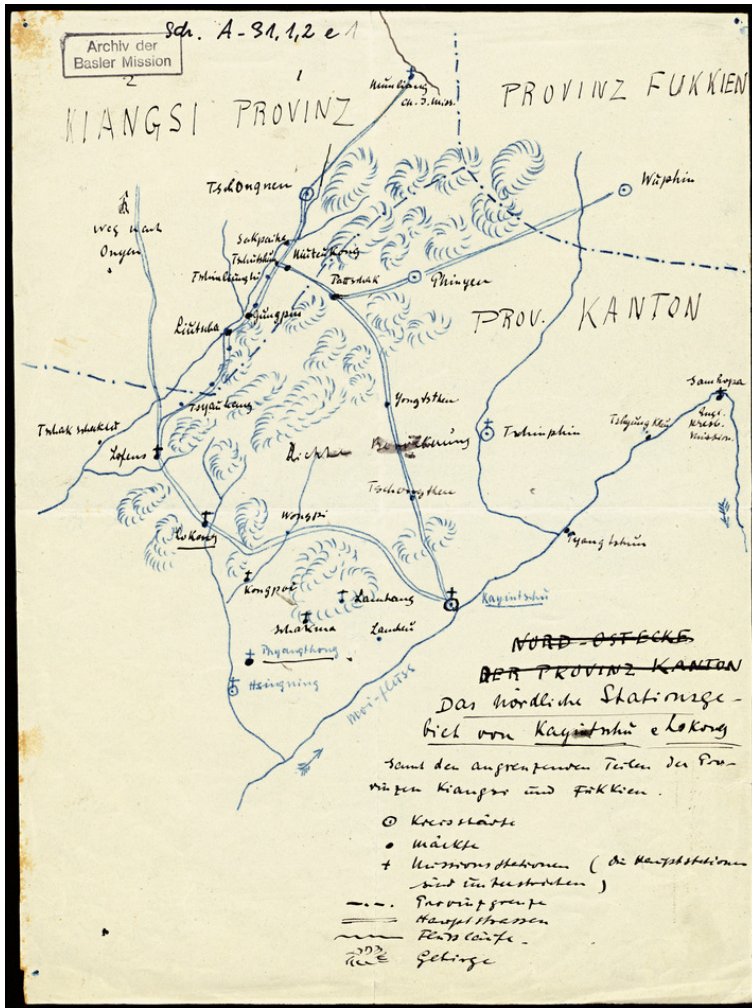

Basel Mission Archives

"Das nördliche Stationsgebiet von Kayintschu und Lokong samt den angrenzenden Teilen der Provinzen Kiangsi und Fukkien. "

- Title:** "Das nördliche Stationsgebiet von Kayintschu und Lokong samt den angrenzenden Teilen der Provinzen Kiangsi und Fukkien. "
- Alternate title:** The northern station area of Kayintschu and Lokong including the bordering parts of Kiangsi and Fukkien Provinces
- Ref. number:** A-031.01,02#e1
- Date:** Proper date: ohne Angabe
- Subject:** [Geography]: China
 [Geography]: Kanton
 [Geography]: Lokong
 [Geography]: Kayintschu
 [Archives catalogue]: Maps and plans: A - China: A-031 - Maps and sketches, plans of buildings China: A-031.01 - Maps and sketches of different station areas: A-031.01,02 - Maps and sketches of upper region in China
- Type:** Map