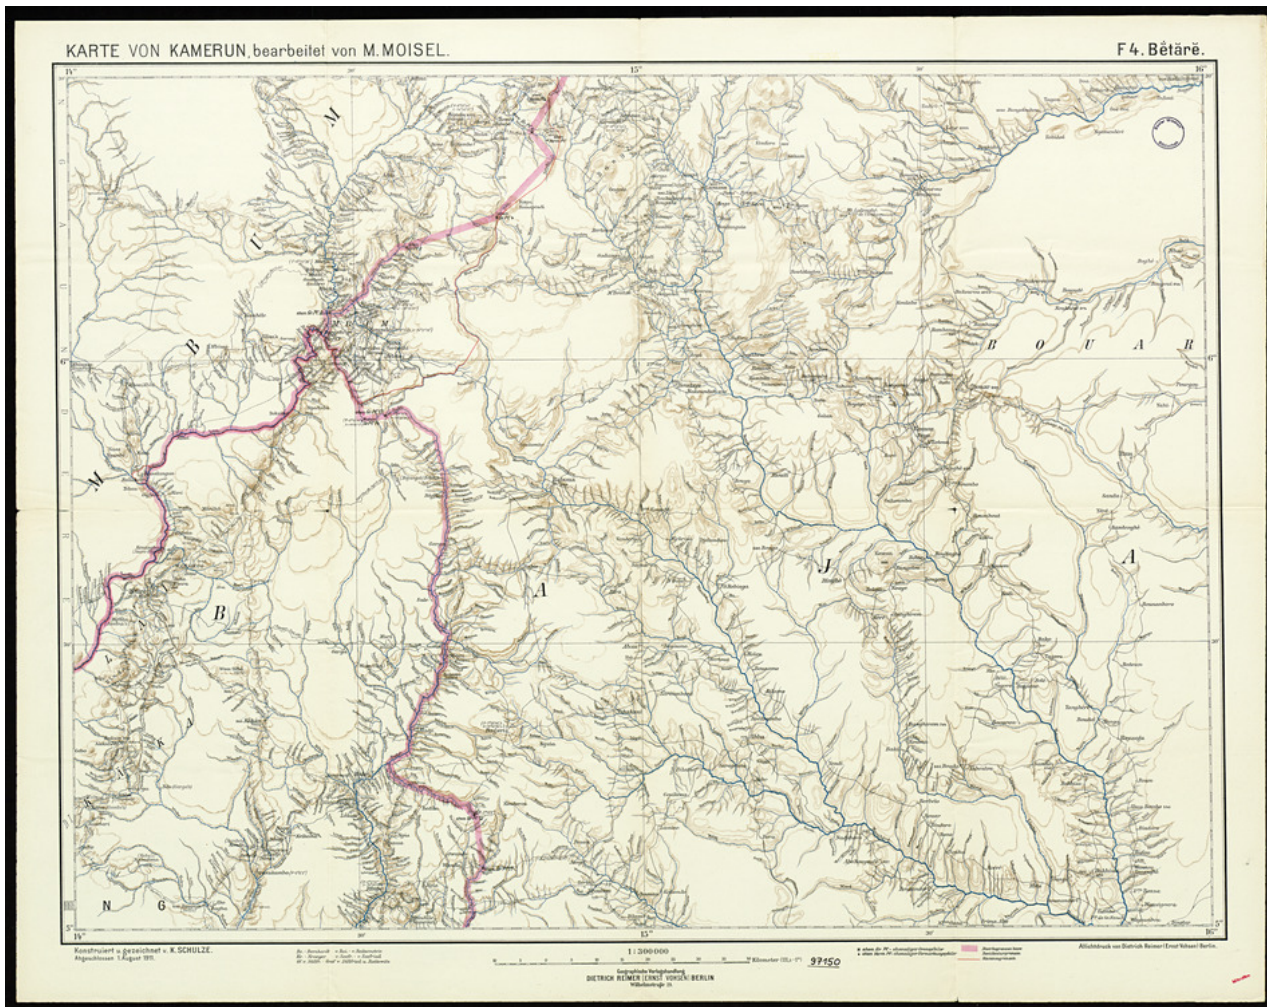

# Basel Mission Archives

"Karte von Kamerun, bearbeitet von M. Moisel. F4. Betare "

- Title:** "Karte von Kamerun, bearbeitet von M. Moisel. F4. Betare "
- Alternate title:** Map of Cameroon, edited by M. Moisel. F4. Betare
- Ref. number:** 97150
- Date:** Proper date: 1911
- Description:** Kommentar e: Detailed printed map in colour. Section of Cameroon. (1990s microfiche)
- Subject:** [Geography]: Betare  
[Archives catalogue]: Maps and plans: 90000er
- Type:** Map
- Format:** [Format]: 64cm x 81cm  
[Scale]: 300000  
[Condition]: -  
[Detail]: Region