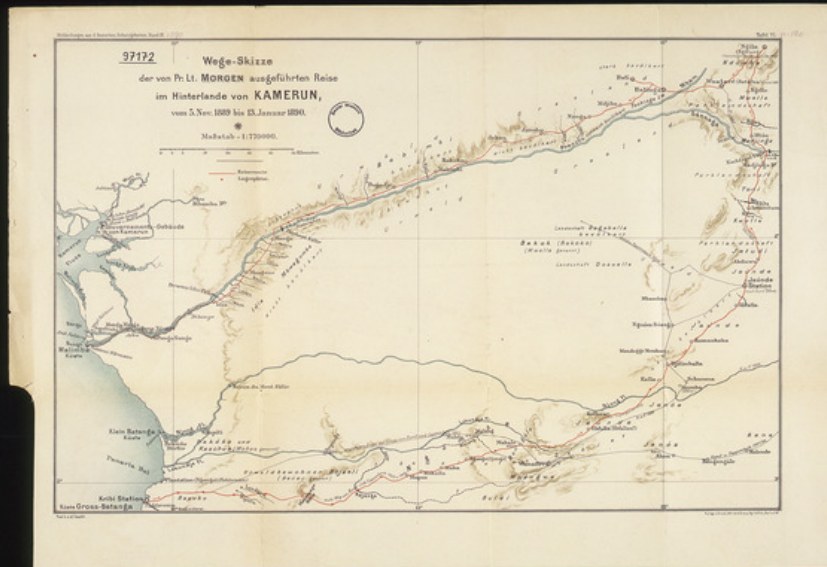

Basel Mission Archives

"Wege-Skizze der von Pr. Lt. Morgen ausgeführten Reise im Hinterlande von Kamerun vom 5. Nov. 1889 bis 13. Januar 1890. "

97172

Basel Mission Library ©
Historical Maps "Kamerun"

100203679

- Title:** "Wege-Skizze der von Pr. Lt. Morgen ausgeführten Reise im Hinterlande von Kamerun vom 5. Nov. 1889 bis 13. Januar 1890. "
- Alternate title:** Route sketch of the journey undertaken by First Lieutenant Morgan in the Hinterland of Cameroon from 5th November 1889 to 13th 13th January 1890
- Ref. number:** 97172
- Date:** Proper date: 1890
- Description:** Kommentar e: Printed and coloured map. In "Mittheilungen aus d. Deutschen Schutzgebieten". (1990s microfiche)
- Subject:** [Geography]: Africa {continent}: Cameroon {modern state}: Kamerun
[Geography]: Jaunde
[Geography]: Kribi
[Archives catalogue]: Maps and plans: 90000er
- Type:** Map