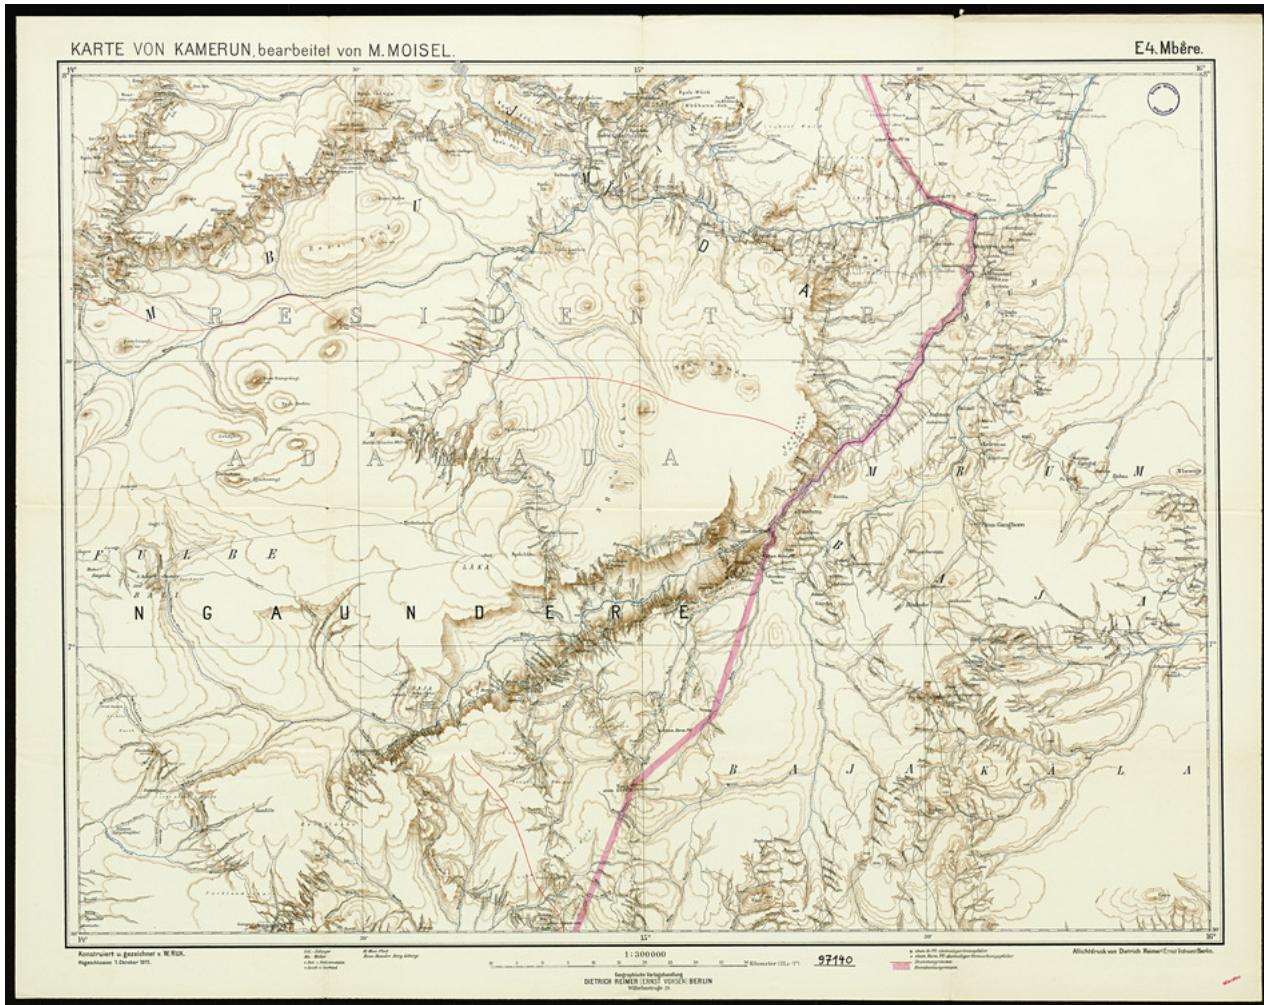

# Basel Mission Archives

"Karte von Kamerun, bearbeitet von M. Moisel. E4. Mbere. "

- Title:** "Karte von Kamerun, bearbeitet von M. Moisel. E4. Mbere. "
- Alternate title:** Map of Cameroon, edited by M. Moisel. E4. Mbere
- Ref. number:** 97140
- Date:** Proper date: 1911
- Description:** Kommentar e: Detailed printed map in colour. Section of Cameroon (1990s microfiche)
- Subject:** [Geography]: Africa {continent}: Cameroon {modern state}: Kamerun  
[Geography]: Mbere  
[Archives catalogue]: Maps and plans: 90000er
- Type:** Map
- Format:** [Format]: 64cm x 81cm  
[Scale]: 300000  
[Condition]: /