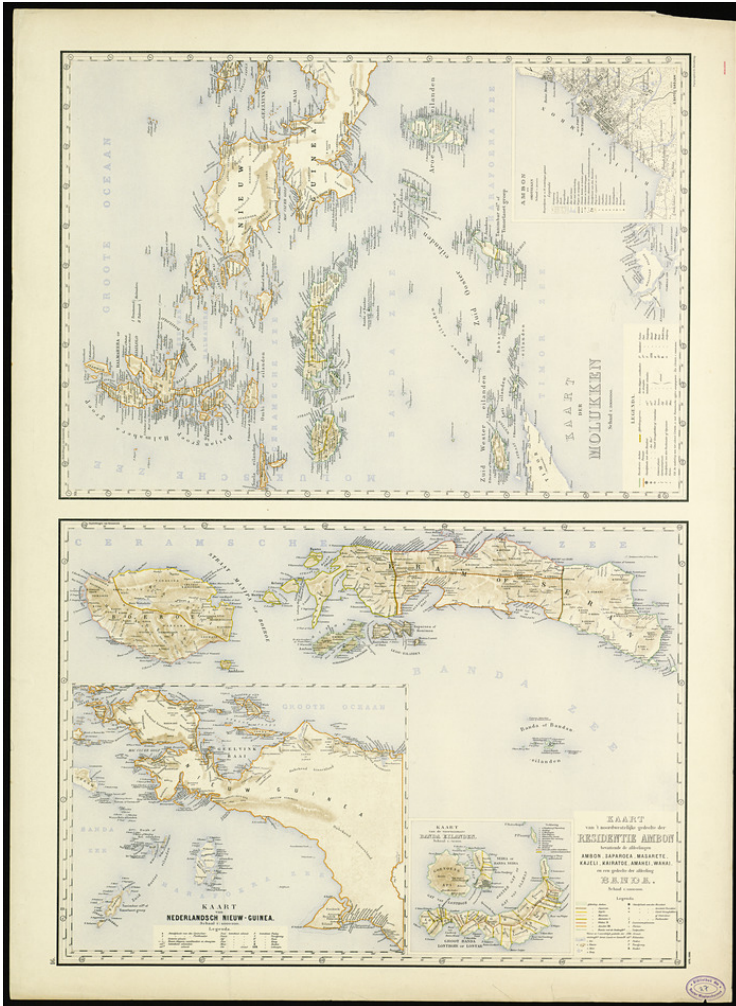

# Basel Mission Archives

"Kaart van Molukken, Kaart van Nederlandsch Nieuw-Guinea, Kaart van't noordwestlijke gedeelte der Residentie Ambon "

- Title:** "Kaart van Molukken, Kaart van Nederlandsch Nieuw-Guinea, Kaart van't noordwestlijke gedeelte der Residentie Ambon "
- Alternate title:** Map of the Moluccas, Map of Dutsch New Guinea, Map of the northwestern section of the Ambon Residency
- Ref. number:** 98638
- Date:** Proper date: 1898
- Subject:** [Geography]: Indonesia  
[Archives catalogue]: Maps and plans: 90000er
- Type:** Map
- Format:** [Format]: 67cm x 93cm  
[Condition]: /  
[Material]: Papier