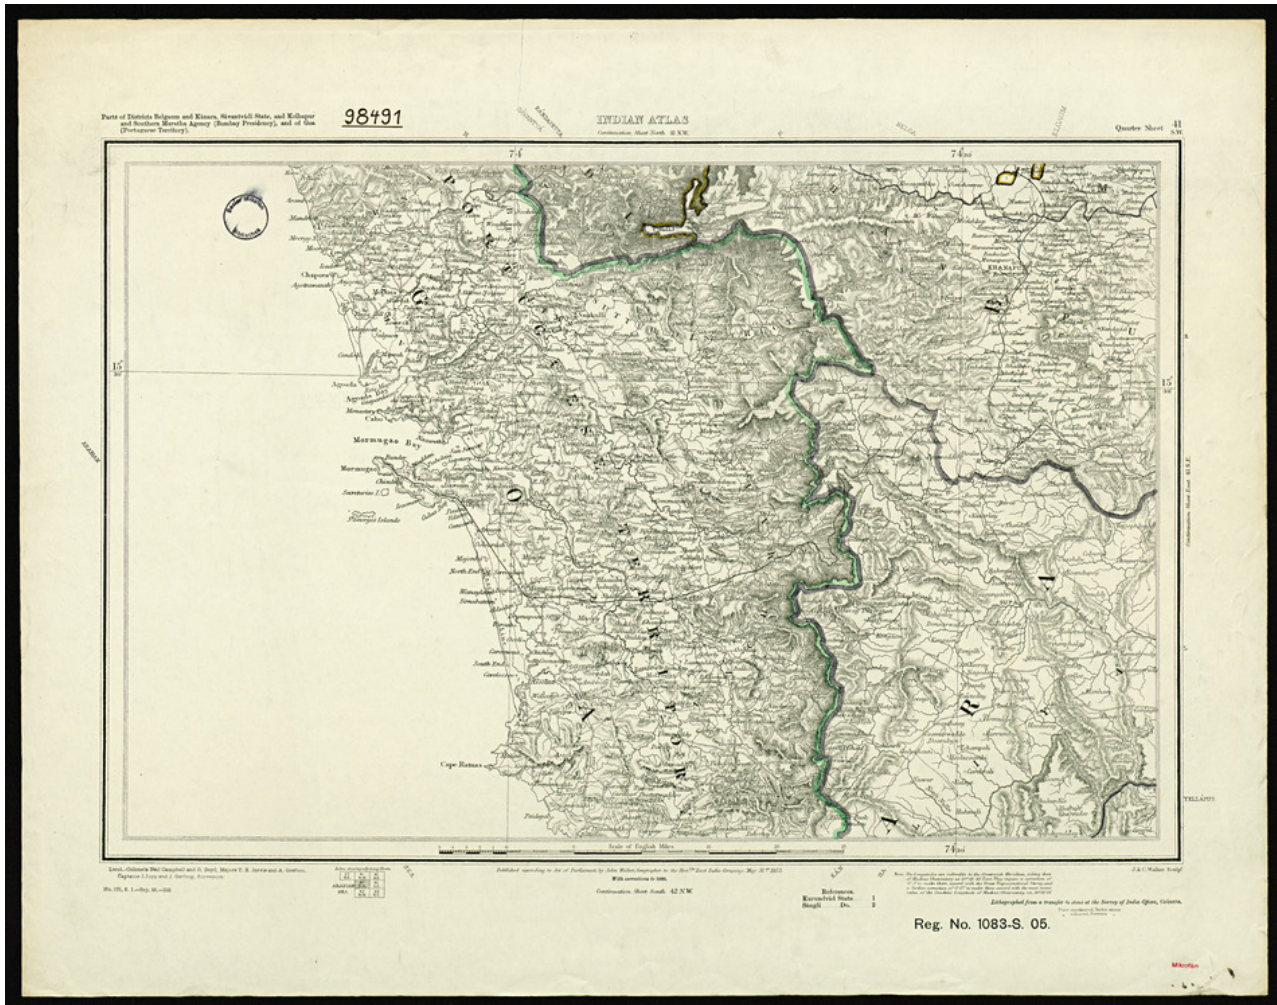

# Basel Mission Archives

"Indian Atlas. Quarter Sheet 41 SW"

**Title:** "Indian Atlas. Quarter Sheet 41 SW"

**Ref. number:** 98491

**Date:** Proper date: 1889

**Subject:** [Geography]: India  
[Archives catalogue]: Maps and plans: 90000er

**Type:** Map

**Format:** [Format]: 46cm x 58cm  
[Condition]: -!  
[Material]: Papier  
[Scale unit]: Meilen englisch

**Relation:** 100203069

**Ordering:** Please contact us by email [info@bmarchives.org](mailto:info@bmarchives.org)