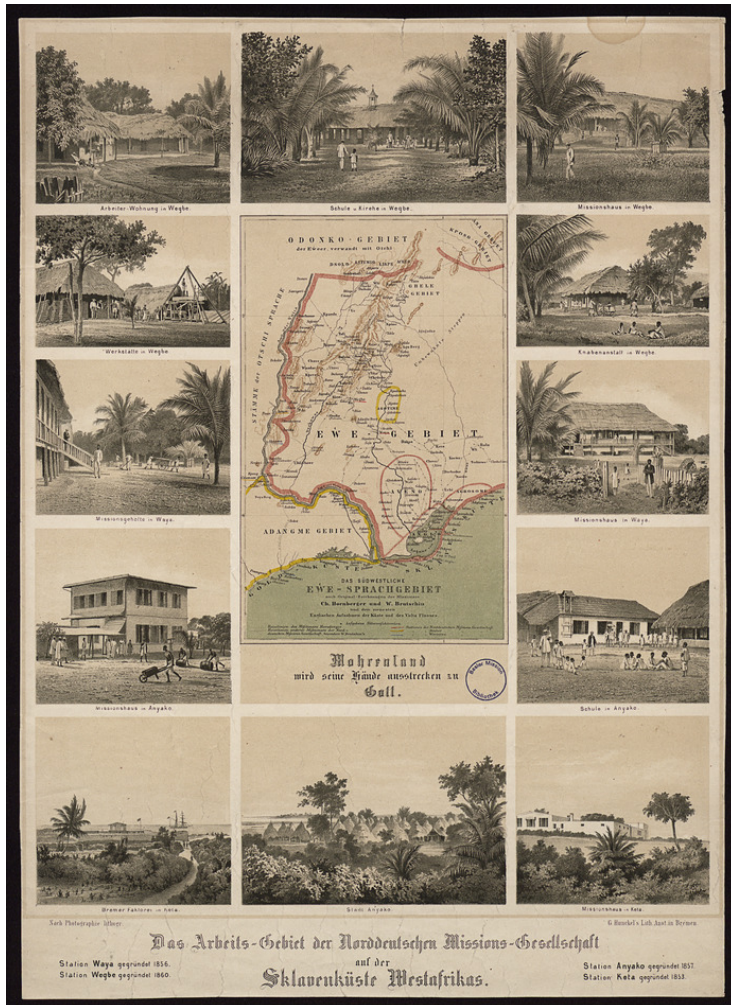

# Basel Mission Archives

"Mohrenland wird seine Hände ausstrecken zu Gott."

**Title:** "Mohrenland wird seine Hände ausstrecken zu Gott."

**Ref. number:** 98150

**Date:** Date late: 1860  
Proper date: 1853 - 1860

**Subject:** [Geography]: Goldküste  
[Archives catalogue]: Maps and plans: 90000er

**Type:** Map

**Format:** [Format]: 49cm x 36cm  
[Condition]: -  
[Material]: Papier  
[Scale unit]: ohne Angabe

**Ordering:** Please contact us by email [info@bmarchives.org](mailto:info@bmarchives.org)