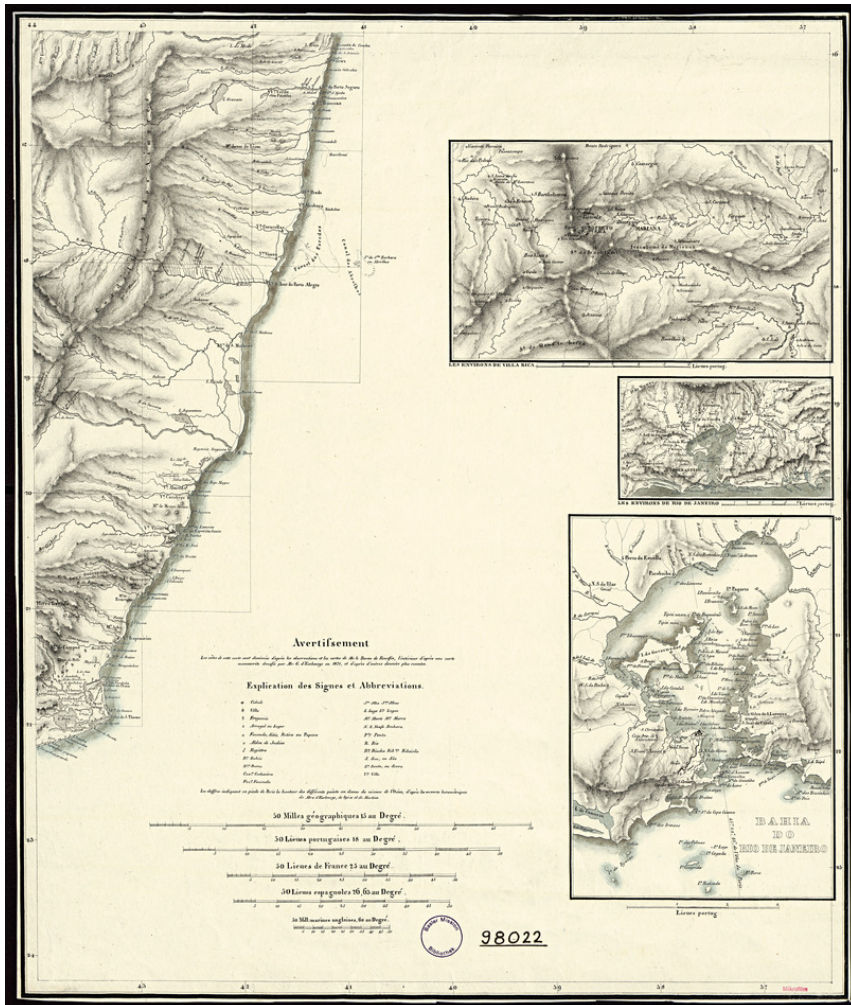

Basel Mission Archives

"[Karte von Ostbrasilien. Carte géographique de la partie orientale de l'empire du Brésil, en quatre feuilles] "

Title: "[Karte von Ostbrasilien. Carte géographique de la partie orientale de l'empire du Brésil, en quatre feuilles] "

Alternate title: Map of East Brazil. Carte géographique de la partie orientale de l'empire du Brésil, en quatre feuilles

Ref. number: 98022

Date: Proper date: 1831

Subject: [Geography]: Brasilien
[Archives catalogue]: Maps and plans: 90000er

Type: Map

Format: [Format]: 49cm x 42cm
[Condition]: /
[Material]: Papier
[Scale unit]: ohne Angabe

Basel Mission Archives

Relation: 100202906

Ordering: Please contact us by email info@bmarchives.org

Contact details: Basel Mission Archives/ mission 21, Missionstrasse 21, 4003 Basel, tel. (+41 61 260 2232), fax: (+41 61 260 2268), info@bmarchives.org