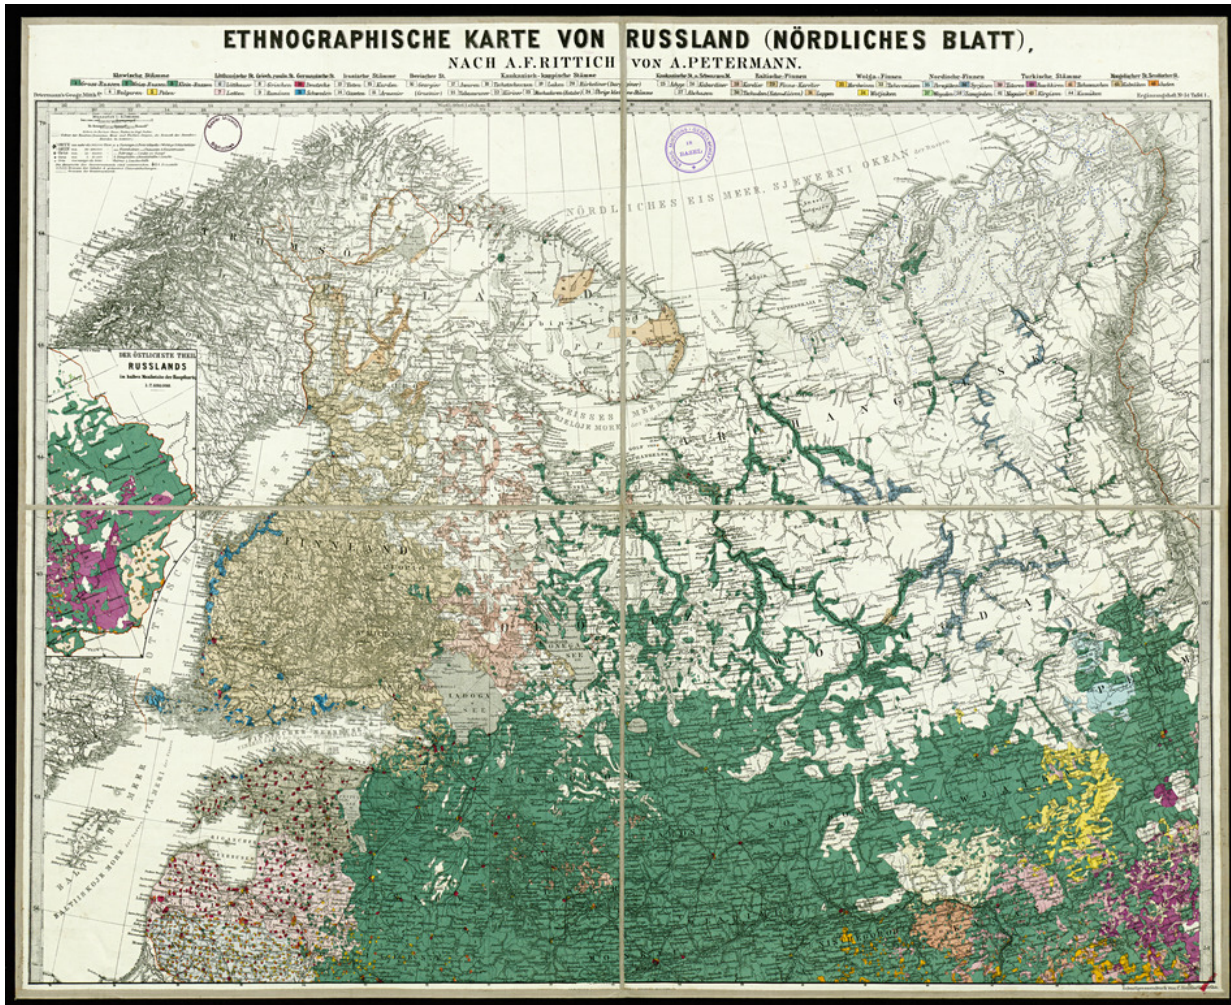

Basel Mission Archives

"Ethnographische Karte von Russland (Nördliches Blatt) "

Title: "Ethnographische Karte von Russland (Nördliches Blatt) "

Alternate title: Ethnographic map of Russia (Northern sheet)

Ref. number: 97912

Date: Proper date: [Ohne Angabe]

Subject: [Geography]: Russland
[Archives catalogue]: Maps and plans: 90000er

Type: Map

Format: [Format]: 55cm x 68cm
[Condition]: -
[Scale unit]: Meilen deutsch
[Scale unit]: Russische Werst