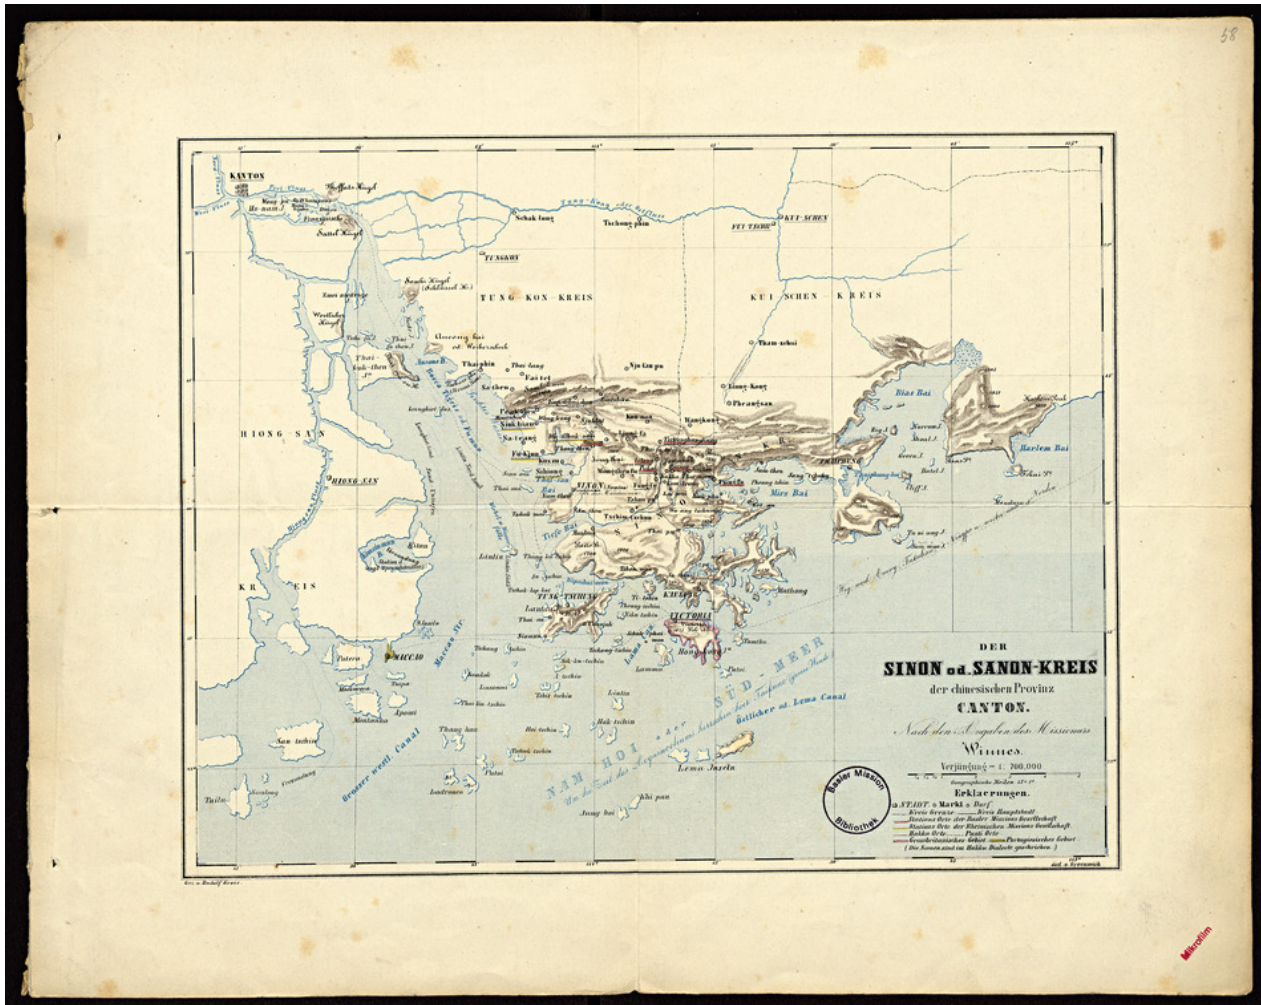

# Basel Mission Archives

"Der Sinon od. Sanon-Kreis der chinesischen Provinz Canton. "

**Title:** "Der Sinon od. Sanon-Kreis der chinesischen Provinz Canton. "

**Alternate title:** The Sinon or Sanon district of the Chinese Canton Province.

**Ref. number:** 97699

**Date:** Proper date: [Ohne Angabe]

**Subject:** [Geography]: China  
[Geography]: Kanton  
[Archives catalogue]: Maps and plans: 90000er

**Type:** Map

**Format:** [Format]: 30cm x 38cm  
[Condition]: -  
[Material]: Papier  
[Scale unit]: Geographische Meilen