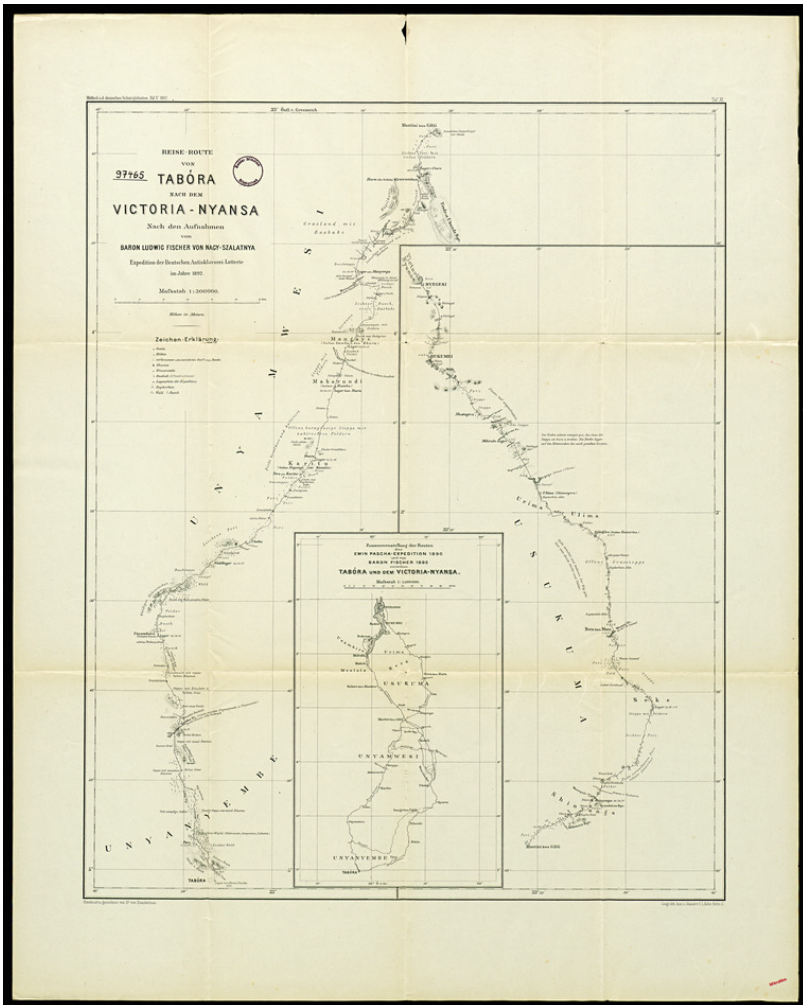

# Basel Mission Archives

"Reise-Route von Tabora nach dem Victoria-Nyansa. Nach den Aufnahmen von Baron Ludwig Fischer von Nagy-Szalatnya. Expedition der Deutschen Antisklaverei-Lotterie im Jahre 1892. "

- Title:** "Reise-Route von Tabora nach dem Victoria-Nyansa. Nach den Aufnahmen von Baron Ludwig Fischer von Nagy-Szalatnya. Expedition der Deutschen Antisklaverei-Lotterie im Jahre 1892. "
- Alternate title:** Travel route from Tabora to Victoria Nyansa. According to the surveys by Baron Ludwig Fischer von Nagy-Szalatnya
- Ref. number:** 97465
- Date:** Proper date: 1892
- Subject:** [Geography]: Nyassa (Lake)  
[Geography]: Tabora  
[Archives catalogue]: Maps and plans: 90000er
- Type:** Map
- Format:** [Format]: 68cm x 55cm