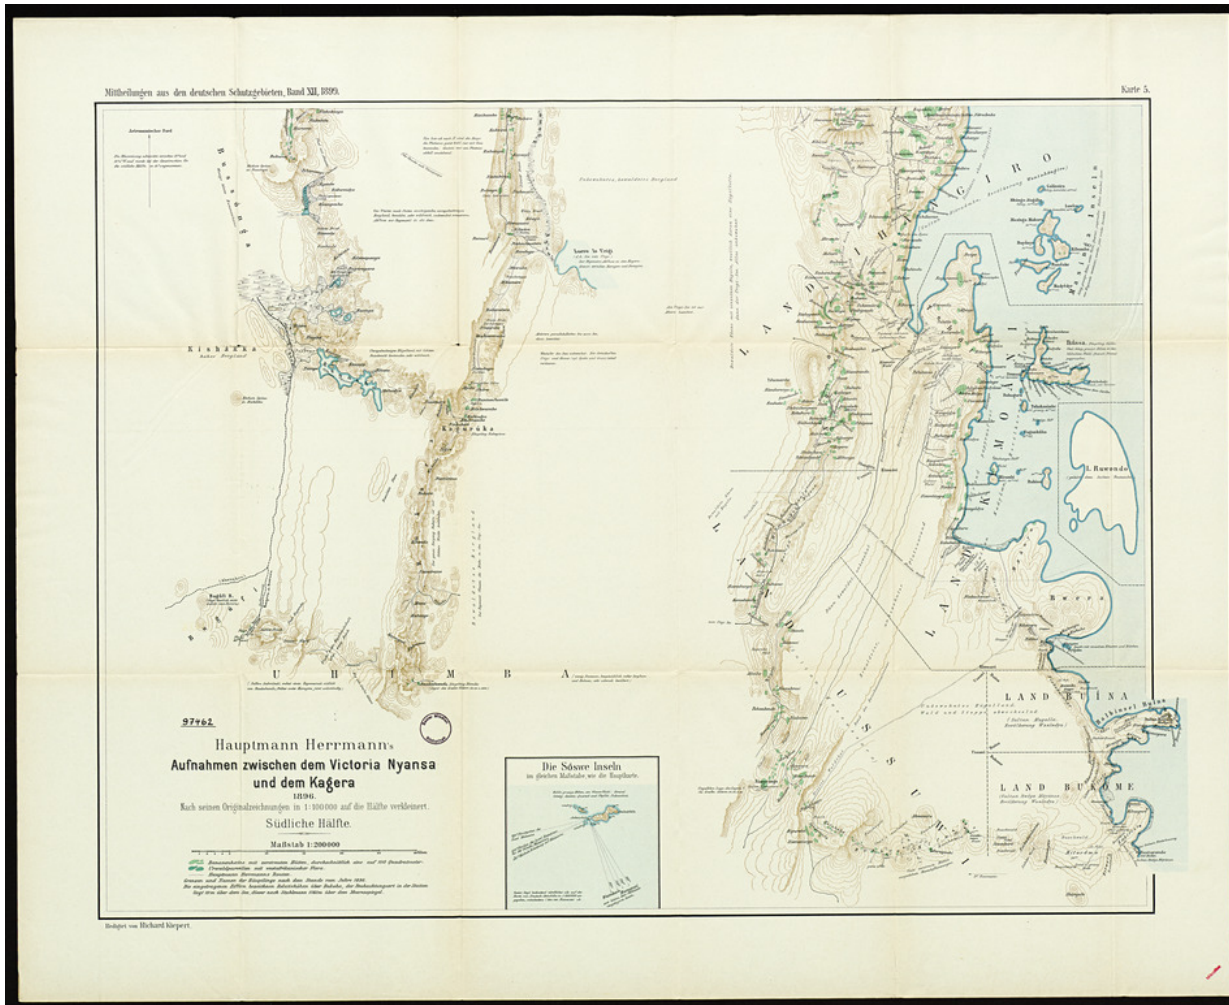

Basel Mission Archives

"Hauptmann Herrmann's Aufnahmen zwischen dem Victoria Nyansa und dem Kagera 1896. Südliche Hälfte. "

- Title:** "Hauptmann Herrmann's Aufnahmen zwischen dem Victoria Nyansa und dem Kagera 1896. Südliche Hälfte. "
- Alternate title:** Hauptmann Herrmann's surveys between Victoria Nyansa and the Kagera 1896. Southern half.
- Ref. number:** 97462
- Date:** Proper date: 1899
- Subject:** [Geography]: Nyassa (Lake)
[Archives catalogue]: Maps and plans: 90000er
- Type:** Map
- Format:** [Format]: 66cm x 81cm
[Condition]: /
[Material]: Papier
[Scale unit]: Kilometer