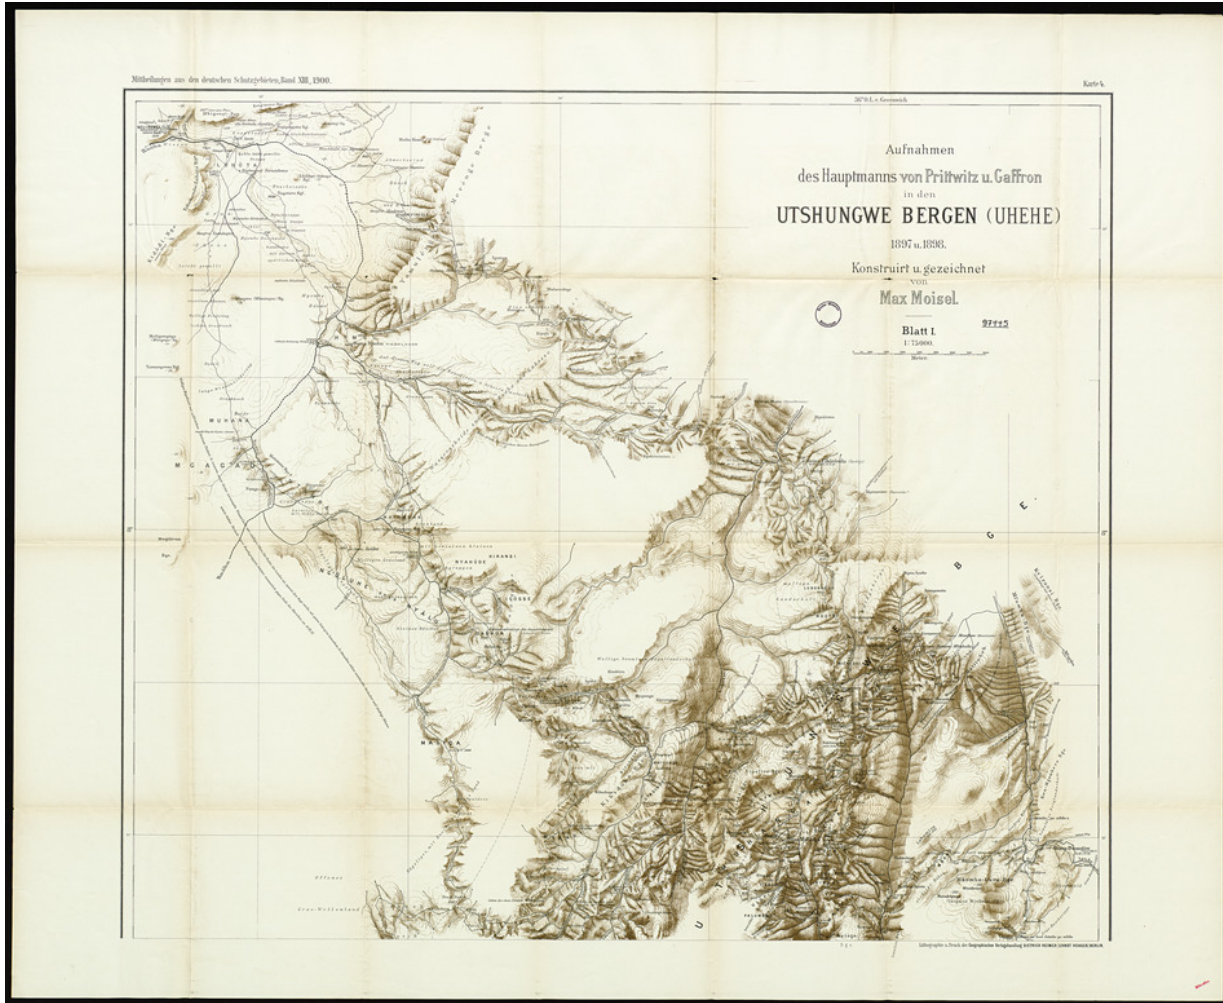

Basel Mission Archives

"Aufnahmen des Hauptmanns von Prittwitz u. Gaffron in den Utshungwe Bergen (Uhehe) 1897 u. 1898. Konstruiert u. gezeichnet von Max Moisel. Blatt I "

Title: "Aufnahmen des Hauptmanns von Prittwitz u. Gaffron in den Utshungwe Bergen (Uhehe) 1897 u. 1898. Konstruiert u. gezeichnet von Max Moisel. Blatt I "

Alternate title: Surveys by Hauptmann von Prittwitz and Gaffron in the Utshungwe Mountains (Uhehe) 1897 and 1898. Constructed and drawn by Max Moisel. Sheet I

Ref. number: 97445

Date: Proper date: 1900

Subject: [Geography]: Tansania
[Geography]: Utshungwe Mountains
[Archives catalogue]: Maps and plans: 90000er

Type: Map

Format: [Format]: 80cm x 98cm

Basel Mission Archives

[Condition]: /
[Material]: Papier
[Scale unit]: Meter

Relation: 100202605

Ordering: Please contact us by email info@bmarchives.org

Contact details: Basel Mission Archives/ mission 21, Missionstrasse 21, 4003 Basel, tel. (+41 61 260 2232), fax: (+41 61 260 2268), info@bmarchives.org