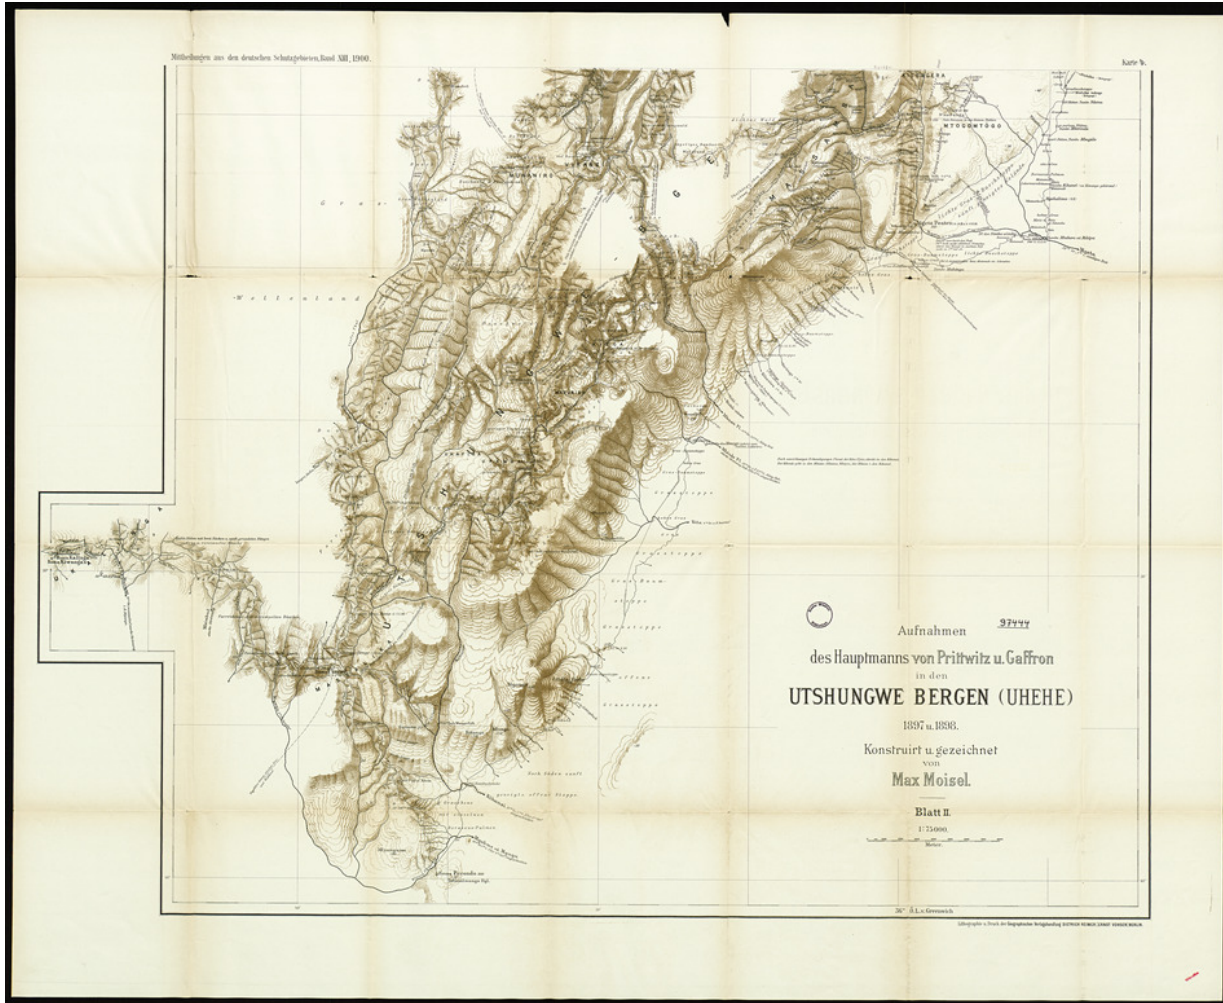

Basel Mission Archives

"Aufnahmen des Hauptmanns von Prittwitz u. Gaffron in den Utshungwe Bergen (Uhehe) 1897 u. 1898. Konstruiert u. gezeichnet von Max Moisel. Blatt II "

- Title:** "Aufnahmen des Hauptmanns von Prittwitz u. Gaffron in den Utshungwe Bergen (Uhehe) 1897 u. 1898. Konstruiert u. gezeichnet von Max Moisel. Blatt II "
- Alternate title:** Surveys by Hauptmann von Prittwitz and Gaffron in the Utshungwe Mountains (Uhehe) 1897 and 1898. Constructed and drawn by Max Moisel. Sheet II
- Ref. number:** 97444
- Date:** Proper date: 1900
- Subject:** [Geography]: Tanzania
[Geography]: Utshungwe Mountains
[Archives catalogue]: Maps and plans: 90000er
- Type:** Map
- Format:** [Format]: 79cm x 98cm