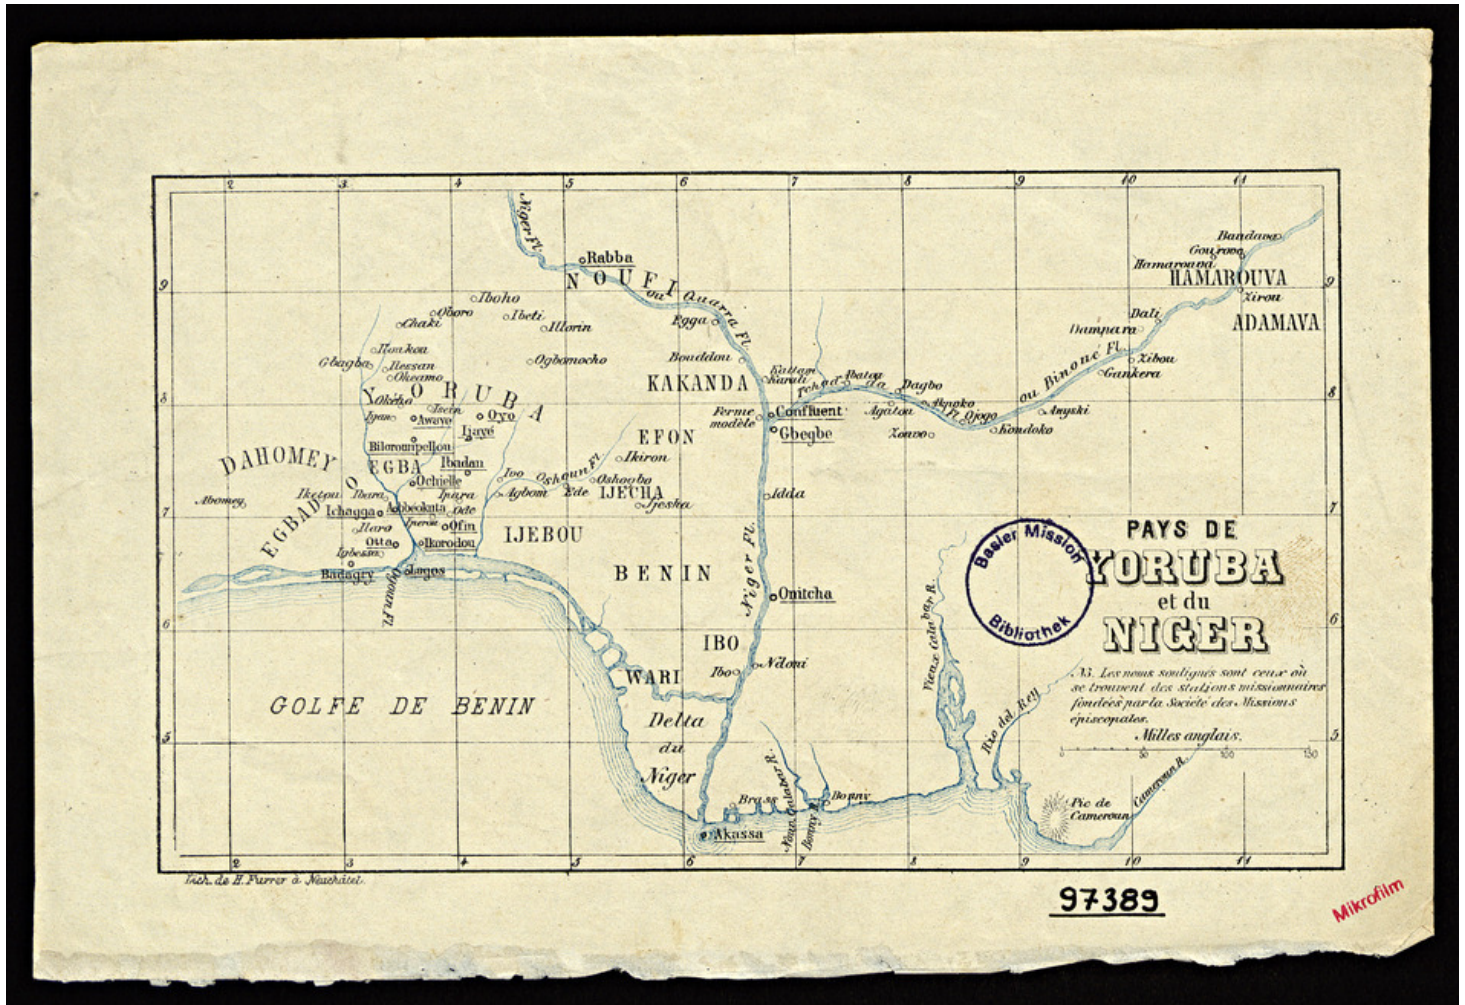

# Basel Mission Archives

"Pays de Yoruba et du Niger "

**Title:** "Pays de Yoruba et du Niger "

**Alternate title:** The Yoruba and Niger lands

**Ref. number:** 97389

**Date:** Proper date: [ohne Angabe]

**Subject:** [Geography]: Nigeria  
[Archives catalogue]: Maps and plans: 90000er

**Type:** Map

**Format:** [Format]: 15cm x 23cm  
[Condition]: -  
[Material]: Papier  
[Scale unit]: Meilen englisch

**Ordering:** Please contact us by email [info@bmarchives.org](mailto:info@bmarchives.org)