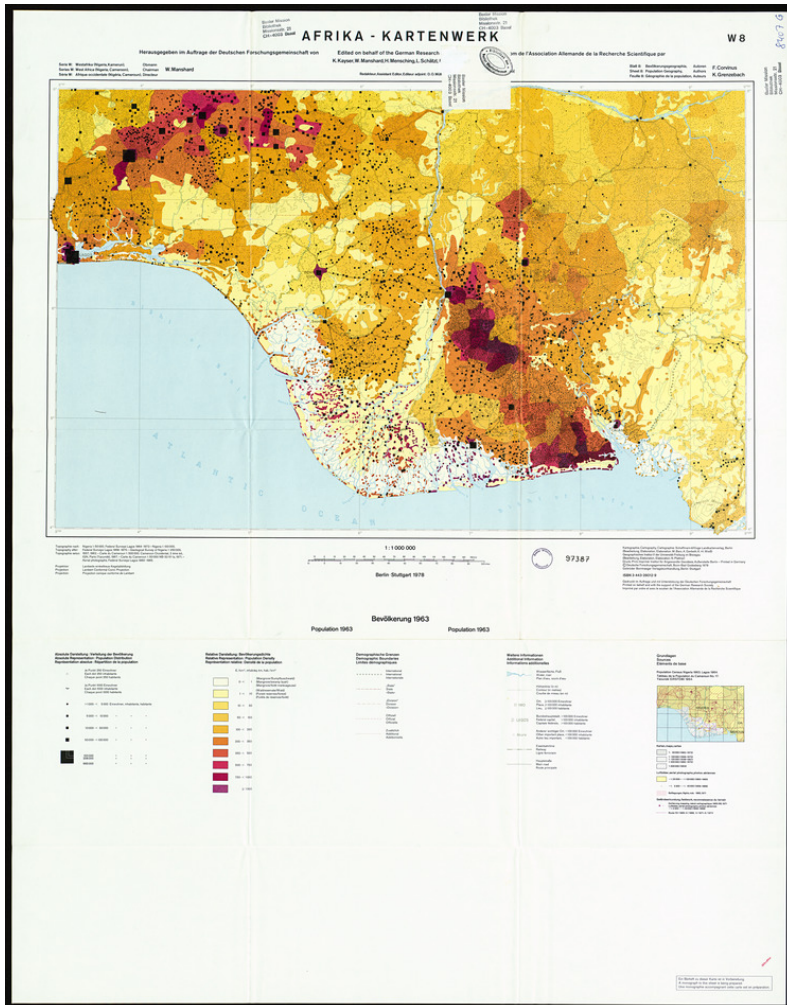

"Afrika-Kartenwerk.Bevölkerung 1963. Herausgegeben im Auftrag der deutschen Forschungsgemeinschaft. Serie W: Westafrika (Nigeria, Kamerun). Blatt 8: Bevölkerungsgeographie. "

**Title:** "Afrika-Kartenwerk.Bevölkerung 1963. Herausgegeben im Auftrag der deutschen Forschungsgemeinschaft. Serie W: Westafrika (Nigeria, Kamerun). Blatt 8: Bevölkerungsgeographie. "

**Alternate title:** Afrika-Kartenwerk: Population 1963. Published on behalf of the German research community. Series W: West Afrika (Nigeria, Cameroon). Sheet 8: population geography

**Ref. number:** 97387

**Date:** Proper date: 1978

**Subject:** [Geography]: Africa {continent}: Cameroon {modern state}: Kamerun  
[Geography]: Nigeria  
[Archives catalogue]: Maps and plans: 90000er

**Type:** Map

# Basel Mission Archives

---

**Format:** [Format]: 100cm x 78cm  
[Condition]: /  
[Material]: Papier  
[Scale unit]: Miles

**Ordering:** Please contact us by email [info@bmarchives.org](mailto:info@bmarchives.org)